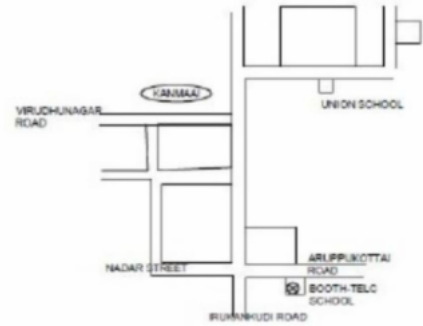

கையொப்பம்

Nazri Naksha

Google Map View

Polling Station Building Front View

Polling Station Front View

Cad View

Key MAP View

சட்டமன்றத் தொகுதியின் எண் மற்றும் பெயர் : 207-அருப்புக்கோட்டை  
பிரிவு எண் மற்றும் பெயர் 1-பாலவனத்தம் (வ.கி), பாலவனத்தம் (ஊ), வார்டு 1பாலவனத்தம்