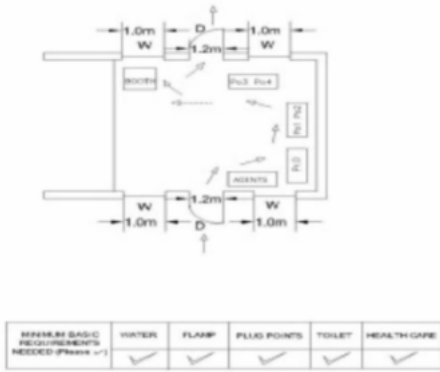

கையொப்பம்

Nazri Naksha

Google Map View

Polling Station Building Front View

Polling Station Front View

Cad View

Key MAP View

சட்டமன்றத் தொகுதியின் எண் மற்றும் பெயர் : 207-அருப்புக்கோட்டை  
பிரிவு எண் மற்றும் பெயர் 1-பாலவனத்தம் (வ.கி), பாலவனத்தம் (ஊ), வார்டு 1பாலவனத்தம்