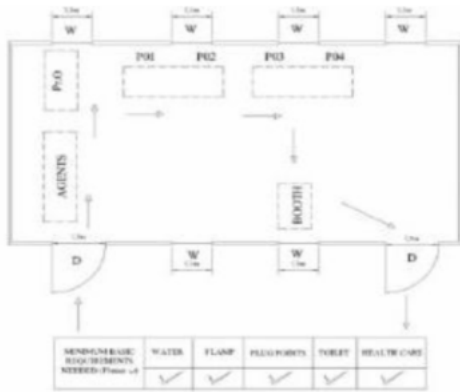

**Google Map View**

**Polling Station Building Front View**

**Polling Station Front View**

**Cad View**

**Key MAP View**

1 பெயர் : மாசேதுங் - தந்தையின் பெயர்: போஸ்அய்யனார் - வீட்டு எண் : 1 வயது : 75 பாலினம் : ஆண் Photo is available	UBU1409945	2 பெயர் : லட்சுமி . கணவர் பெயர்: மாசேதுங் - வீட்டு எண் : 1 வயது : 65 பாலினம் : பெண் Photo is available	UBU1409952	3 பெயர் : நவந்தகண்ணன் . தந்தையின் பெயர்: மாசேதுங் - வீட்டு எண் : 1 வயது : 43 பாலினம் : ஆண் Photo is available	DLK1988583
4 பெயர் : கோவிந்தராஜ் - தந்தையின் பெயர்: மாசேதுங் - வீட்டு எண் : 1 வயது : 42 பாலினம் : ஆண் Photo is available	DLK5026471	5 பெயர் : அனுசுயாதேவி . கணவர் பெயர்: நவந்தக்கண்ணன் - வீட்டு எண் : 1-1 வயது : 40 பாலினம் : பெண் Photo is available	UBU0464602	6 பெயர் : ஜெயபாரதி - கணவர் பெயர்: சஞ்சீவிக்குமார் - வீட்டு எண் : 1-5 வயது : 46 பாலினம் : பெண் Photo is available	UBU0680736
7 பெயர் : திலகவதி தந்தையின் பெயர்: குமரவேல் வீட்டு எண் : 1/5 வயது : 23 பாலினம் : பெண் Photo is available	UBU1820927	8 பெயர் : பாலாஜி தந்தையின் பெயர்: குமர வேல் வீட்டு எண் : 1/5எ வயது : 22 பாலினம் : ஆண் Photo is available	UBU1898634	9 பெயர் : கலைச்செல்வி - கணவர் பெயர்: குமரவேல் - வீட்டு எண் : 1-6 வயது : 45 பாலினம் : பெண் Photo is available	DLK2693372
10 பெயர் : அழகுலட்சுமி தந்தையின் பெயர்: மூக்கன் வீட்டு எண் : 1-6எ வயது : 27 பாலினம் : பெண் Photo is available	UBU1133271	11 பெயர் : கோகிலா தந்தையின் பெயர்: வெங்கடாஜலபதி வீட்டு எண் : 1-7 வயது : 26 பாலினம் : பெண் Photo is available	UBU1133297	12 பெயர் : பாண்டியம்மாள் - கணவர் பெயர்: மூக்கையா - வீட்டு எண் : 1-7A வயது : 51 பாலினம் : பெண் Photo is available	UBU1409960
13 பெயர் : வெள்ளைச்சாமி - தந்தையின் பெயர்: ராமு - வீட்டு எண் : 1-10 வயது : 63 பாலினம் : ஆண் Photo is available	DLK1987957	# 14 பெயர் : பா மங்கத்தாய் கணவர் பெயர்: பால்ராஜ் - வீட்டு எண் : 1-10 வயது : 62 பாலினம் : பெண் Photo is available	UBU0157867	15 பெயர் : கருப்பாயி - கணவர் பெயர்: வெள்ளைச்சாமி - வீட்டு எண் : 1-10 வயது : 49 பாலினம் : பெண் Photo is available	DLK1987999
16 பெயர் : சங்கிலி செல்வம் - தந்தையின் பெயர்: பெரியசாமி - வீட்டு எண் : 1-10 வயது : 46 பாலினம் : ஆண் Photo is available	UBU0919514	17 பெயர் : மணிகண்டன் - தந்தையின் பெயர்: பால்ராஜ் - வீட்டு எண் : 1-10 வயது : 38 பாலினம் : ஆண் Photo is available	UBU0157842	18 பெயர் : வெள்ளைச்சாமி - தந்தையின் பெயர்: சுப்பையா - வீட்டு எண் : 1-11 வயது : 35 பாலினம் : ஆண் Photo is available	UBU0776047
19 பெயர் : ஆனந்தகுமார் - தந்தையின் பெயர்: வெள்ளைச்சாமி - வீட்டு எண் : 1-15 வயது : 36 பாலினம் : ஆண் Photo is available	UBU0157909	20 பெயர் : ரெங்கராஜ் தந்தையின் பெயர்: கிச்சையா நாயக்கர் வீட்டு எண் : 1-16 வயது : 64 பாலினம் : ஆண் Photo is available	UBU0712133	21 பெயர் : ரேணுகாதேவி - கணவர் பெயர்: ரெங்கராஜ் - வீட்டு எண் : 1-16 வயது : 60 பாலினம் : பெண் Photo is available	UBU0712125
22 பெயர் : முத்துசெல்வி - தந்தையின் பெயர்: முனியாண்டி - வீட்டு எண் : 1-23 வயது : 31 பாலினம் : பெண் Photo is available	UBU0680538	# 23 பெயர் : சுபாஷ் ராஜ் நா தந்தையின் பெயர்: நாகராஜ் - வீட்டு எண் : 1-24 வயது : 30 பாலினம் : ஆண் Photo is available	UBU0776088	24 பெயர் : விக்னேஷ் - தந்தையின் பெயர்: நாகராஜ் - வீட்டு எண் : 1-24 வயது : 28 பாலினம் : ஆண் Photo is available	UBU0974378
25 பெயர் : மகாராஜன் - தந்தையின் பெயர்: ராஜமன்னார் - வீட்டு எண் : 1/24/அ வயது : 48 பாலினம் : ஆண் Photo is available	DLK1262153	26 பெயர் : ராமசந்திரன் - தந்தையின் பெயர்: பீமன் - வீட்டு எண் : 1/26 வயது : 38 பாலினம் : ஆண் Photo is available	SBW1408079	27 பெயர் : நிதியா சி கணவர் பெயர்: சிவக்குமார் வீட்டு எண் : 1/27 வயது : 34 பாலினம் : பெண் Photo is available	UBU2092419
28 பெயர் : நிதிஷ் குமார் தந்தையின் பெயர்: மகேந்திரன் வீட்டு எண் : 1/27 வயது : 23 பாலினம் : ஆண் Photo is available	UBU1821016	29 பெயர் : ஜான்சிராணி ம தந்தையின் பெயர்: மகேந்திரன் வீட்டு எண் : 1/27 வயது : 19 பாலினம் : பெண் Photo is available	UBU2080182	30 பெயர் : ரேவதி - கணவர் பெயர்: லட்சுமிநாராயணன் - வீட்டு எண் : 1-31 வயது : 43 பாலினம் : பெண் Photo is available	UBU0680777