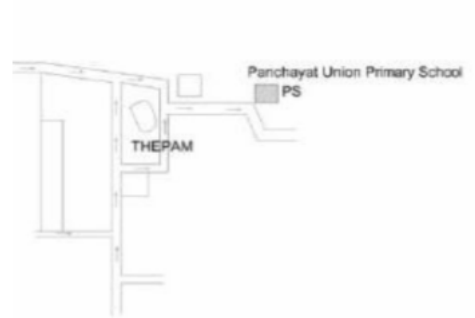

Key MAP View