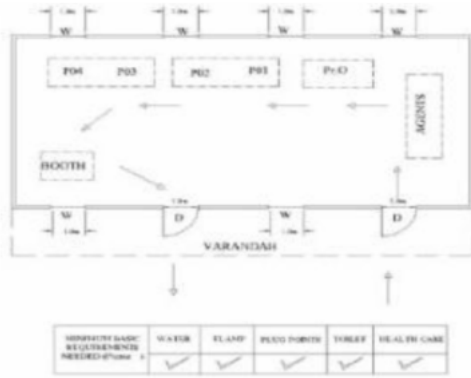

Google Map View

Polling Station Building Front View

Polling Station Front View

Cad View

Key MAP View

1 பெயர் : சுதாகர் - தந்தையின் பெயர்: சரவணபவா - வீட்டு எண் : 2 வயது : 35 பாலினம் : ஆண் Photo is available	UBU0272104	2 பெயர் : தவராஜ் தந்தையின் பெயர்: ராஜாங்கம் வீட்டு எண் : 2-900 வயது : 48 பாலினம் : ஆண் Photo is available	UBU1090646	3 பெயர் : பாக்கியலட்சுமி கணவர் பெயர்: தவராஜ் வீட்டு எண் : 2-900 வயது : 35 பாலினம் : பெண் Photo is available	UBU1090620
4 பெயர் : அந்திரேயா தந்தையின் பெயர்: ஜான் வீட்டு எண் : 3-336 வயது : 26 பாலினம் : ஆண் Photo is available	UBU1134022	5 பெயர் : கார்த்திக்ராஜா - தந்தையின் பெயர்: மாணிக்கம் - வீட்டு எண் : 3-339 வயது : 28 பாலினம் : ஆண் Photo is available	UBU0960021	6 பெயர் : மைதிலி தந்தையின் பெயர்: பாலசுப்பிரமணியன் வீட்டு எண் : 3/339 வயது : 20 பாலினம் : பெண் Photo is available	UBU1971183
7 பெயர் : சுகந்தி தந்தையின் பெயர்: யாக்கோப் ஏசையா வீட்டு எண் : 3-348 வயது : 26 பாலினம் : பெண் Photo is available	UBU1107960	8 பெயர் : ஜான் பீட்டர் தந்தையின் பெயர்: ஞானராஜ் வீட்டு எண் : 3-389 வயது : 29 பாலினம் : ஆண் Photo is available	UBU1133966	9 பெயர் : ஸ்டீபன் தந்தையின் பெயர்: ஞானராஜ் வீட்டு எண் : 3-389 வயது : 25 பாலினம் : ஆண் Photo is available	UBU1133941
10 பெயர் : சரஸ்வதி கணவர் பெயர்: ரத்தினசாமி வீட்டு எண் : 4-90 வயது : 54 பாலினம் : பெண் Photo is available	UBU1090653	11 பெயர் : கற்பகம் தந்தையின் பெயர்: ராமசாமி வீட்டு எண் : 4/138 வயது : 25 பாலினம் : பெண் Photo is available	UBU1821313	12 பெயர் : பியூலாதேவி - கணவர் பெயர்: மோகன் - வீட்டு எண் : 4-662 வயது : 54 பாலினம் : பெண் Photo is available	UBU0092536
13 பெயர் : சத்தியவாணி - கணவர் பெயர்: சுப்பாரெட்டி - வீட்டு எண் : 4-726 வயது : 42 பாலினம் : பெண் Photo is available	UBU0417246	14 பெயர் : நந்தினீஸ்வரி தந்தையின் பெயர்: பாண்டியராஜ் வீட்டு எண் : 4-806 வயது : 25 பாலினம் : பெண் Photo is available	UBU1167733	15 பெயர் : முத்துவேல் தந்தையின் பெயர்: பாண்டியராஜ் வீட்டு எண் : 4/806ஏ வயது : 23 பாலினம் : ஆண் Photo is available	UBU1821453
16 பெயர் : சத்திய பிரியா - தந்தையின் பெயர்: சேகர் - வீட்டு எண் : 4-807 வயது : 28 பாலினம் : பெண் Photo is available	UBU0960005	17 பெயர் : தேன்மொழி தந்தையின் பெயர்: சேகர் வீட்டு எண் : 4-807 வயது : 27 பாலினம் : பெண் Photo is available	UBU1134097	18 பெயர் : காளிதாஸ் தந்தையின் பெயர்: சேகர் வீட்டு எண் : 4/807 வயது : 23 பாலினம் : ஆண் Photo is available	UBU1821461
19 பெயர் : பால்ராஜ் தாயின் பெயர்: ஆவுடையம்மாள் வீட்டு எண் : 4-809 வயது : 70 பாலினம் : ஆண் Photo is available	UBU1202365	20 பெயர் : சுதா - கணவர் பெயர்: பாலமுருகன் - வீட்டு எண் : 4-809 வயது : 35 பாலினம் : பெண் Photo is available	UBU0960062	21 பெயர் : குமார் - தந்தையின் பெயர்: முருகேசன் - வீட்டு எண் : 4-811 வயது : 34 பாலினம் : ஆண் Photo is available	UBU0776500
22 பெயர் : அருள்மொழி - கணவர் பெயர்: கனகராஜ் - வீட்டு எண் : 4-812 வயது : 39 பாலினம் : பெண் Photo is available	UBU0465104	23 பெயர் : சதீஸ் குமார் - தந்தையின் பெயர்: பாக்கியராஜ் - வீட்டு எண் : 4-814 வயது : 28 பாலினம் : ஆண் Photo is available	UBU0959882	24 பெயர் : அஜித் குமார் தந்தையின் பெயர்: பாக்கியராஜ் வீட்டு எண் : 4 814 வயது : 26 பாலினம் : ஆண் Photo is available	UBU1154467
25 பெயர் : திருமலை கண்ணன் தந்தையின் பெயர்: பாக்கியராஜ் வீட்டு எண் : 4/814 வயது : 22 பாலினம் : ஆண் Photo is available	UBU1893676	26 பெயர் : செந்தில் - தந்தையின் பெயர்: முத்து அழகர் - வீட்டு எண் : 4-816 வயது : 40 பாலினம் : ஆண் Photo is available	UBU0309955	27 பெயர் : சத்தியப் பிரியா தந்தையின் பெயர்: ராஜேந்திரன் செல்லபாண்டி வீட்டு எண் : 4-817ஏ வயது : 26 பாலினம் : பெண் Photo is available	UBU1108190
28 பெயர் : பிரியா ரமணியா தந்தையின் பெயர்: செல்லப்பாண்டி வீட்டு எண் : 4/817ஏ வயது : 24 பாலினம் : பெண் Photo is available	UBU1821511	29 பெயர் : நடராஜன் தந்தையின் பெயர்: பிலாவுடியான் வீட்டு எண் : 4/818 வயது : 22 பாலினம் : ஆண் Photo is available	UBU1906841	30 பெயர் : சரவணன் - தந்தையின் பெயர்: தெய்வக்கனி - வீட்டு எண் : 4-819 வயது : 28 பாலினம் : ஆண் Photo is available	UBU1049071