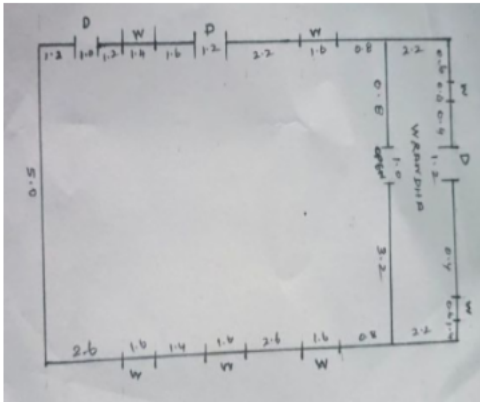

Google Map View

Polling Station Building Front View

Polling Station Front View

Cad View

Key MAP View

1 பெயர் : அழகுநாச்சி - கணவர் பெயர்: அம்மாசி - வீட்டு எண் : 1 வயது : 34 பாலினம் : பெண் Photo is available	UBU1008655	2 பெயர் : வீராயி - கணவர் பெயர்: சின்னப்பாண்டி - வீட்டு எண் : 1/1 வயது : 63 பாலினம் : பெண் Photo is available	DLK5339346	3 பெயர் : செல்லத்துரை - தந்தையின் பெயர்: சின்னப்பாண்டி - வீட்டு எண் : 1/2 வயது : 37 பாலினம் : ஆண் Photo is available	DLK5431952
4 பெயர் : தமிழரசன் - தந்தையின் பெயர்: சின்னப்பாண்டி - வீட்டு எண் : 1/3 வயது : 46 பாலினம் : ஆண் Photo is available	DLK5204276	5 பெயர் : போதும்பொன்னு - கணவர் பெயர்: தமிழரசன் - வீட்டு எண் : 1/3 வயது : 44 பாலினம் : பெண் Photo is available	UBU0093591	6 பெயர் : பாண்டிசெல்வி தந்தையின் பெயர்: தமிழரசன் வீட்டு எண் : 1/3 வயது : 23 பாலினம் : பெண் Photo is available	UBU1974849
7 பெயர் : உமா மகேஸ்வரி தந்தையின் பெயர்: தமிழரசன் வீட்டு எண் : 1/3 வயது : 21 பாலினம் : பெண் Photo is available	UBU1974823	8 பெயர் : மதுரைவீரன் - தந்தையின் பெயர்: மதுரைவீரன் - வீட்டு எண் : 1/4 வயது : 61 பாலினம் : ஆண் Photo is available	DLK2697001	9 பெயர் : சுப்புலட்சுமி - கணவர் பெயர்: மதுரைவீரன் - வீட்டு எண் : 1/4 வயது : 49 பாலினம் : பெண் Photo is available	DLK2697019
10 பெயர் : முனிஷா தந்தையின் பெயர்: மதுரை வீரன் வீட்டு எண் : 1-4 வயது : 27 பாலினம் : பெண் Photo is available	UBU1090927	11 பெயர் : குருவம்மாள் - கணவர் பெயர்: அய்யனார் - வீட்டு எண் : 1/5 வயது : 56 பாலினம் : பெண் Photo is available	UBU1437151	12 பெயர் : பிரேம்குமார் - தந்தையின் பெயர்: மதுரைவீரன் - வீட்டு எண் : 1-5 வயது : 35 பாலினம் : ஆண் Photo is available	UBU0273490
13 பெயர் : வீரசெல்வம் தந்தையின் பெயர்: அய்யனார் வீட்டு எண் : 1/5 வயது : 22 பாலினம் : ஆண் Photo is available	UBU1910850	14 பெயர் : வேலு - தாயின் பெயர்: கல்யாணி - வீட்டு எண் : 1/6 வயது : 66 பாலினம் : ஆண் Photo is available	UBU1435148	15 பெயர் : கருத்தம்மாள் - கணவர் பெயர்: வேலு - வீட்டு எண் : 1/6 வயது : 61 பாலினம் : பெண் Photo is available	UBU1435155
16 பெயர் : ராமலட்சுமி - கணவர் பெயர்: பாலமுருகன் - வீட்டு எண் : 1-9 வயது : 33 பாலினம் : பெண் Photo is available	UBU0682393	17 பெயர் : ராஜலெட்சுமி - கணவர் பெயர்: பாக்கியம் - வீட்டு எண் : 1-10 வயது : 34 பாலினம் : பெண் Photo is available	UBU0536623	18 பெயர் : சின்னஅழகர் - தந்தையின் பெயர்: ராமமூப்பர் - வீட்டு எண் : 1/11 வயது : 71 பாலினம் : ஆண் Photo is available	UBU1435759
19 பெயர் : மருதாயி - கணவர் பெயர்: சின்னஅழகர் - வீட்டு எண் : 1/11 வயது : 66 பாலினம் : பெண் Photo is available	UBU1435767	20 பெயர் : முத்துக்காளை - தந்தையின் பெயர்: சின்னஅழகர் - வீட்டு எண் : 1/11 வயது : 41 பாலினம் : ஆண் Photo is available	UBU0093567	21 பெயர் : ஆண்டி தந்தையின் பெயர்: சின்னஅழகர் வீட்டு எண் : 1/12 வயது : 42 பாலினம் : ஆண் Photo is available	UBU1912104
22 பெயர் : பெத்தம்மாள் - கணவர் பெயர்: ஆண்டி - வீட்டு எண் : 1-12 வயது : 38 பாலினம் : பெண் Photo is available	UBU0272948	23 பெயர் : முருகேசன் - தந்தையின் பெயர்: வாமுவந்தான் - வீட்டு எண் : 1/13 வயது : 58 பாலினம் : ஆண் Photo is available	UBU1435809	24 பெயர் : சாந்தா - கணவர் பெயர்: முருகேசன் - வீட்டு எண் : 1/13 வயது : 56 பாலினம் : பெண் Photo is available	UBU1435817
25 பெயர் : சுந்தரம் - தந்தையின் பெயர்: மாசானம் - வீட்டு எண் : 1/13 வயது : 36 பாலினம் : ஆண் Photo is available	UBU0093369	26 பெயர் : மாரீஸ்வரி - கணவர் பெயர்: பாலமுருகன் - வீட்டு எண் : 1-13 வயது : 32 பாலினம் : பெண் Photo is available	UBU0682369	27 பெயர் : கருப்பசாமி - தந்தையின் பெயர்: முருகேசன் - வீட்டு எண் : 1-13 வயது : 32 பாலினம் : ஆண் Photo is available	UBU0602656
28 பெயர் : மாசானம் - தந்தையின் பெயர்: கருப்பையா - வீட்டு எண் : 1/13 (1) வயது : 71 பாலினம் : ஆண் Photo is available	UBU1435874	29 பெயர் : ரமேஷ் - தந்தையின் பெயர்: ராஜேந்திரன் - வீட்டு எண் : 1/14 வயது : 49 பாலினம் : ஆண் Photo is available	DLK1274786	30 பெயர் : சத்யா - கணவர் பெயர்: ரமேஷ் - வீட்டு எண் : 1/14 வயது : 42 பாலினம் : பெண் Photo is available	UBU0093419