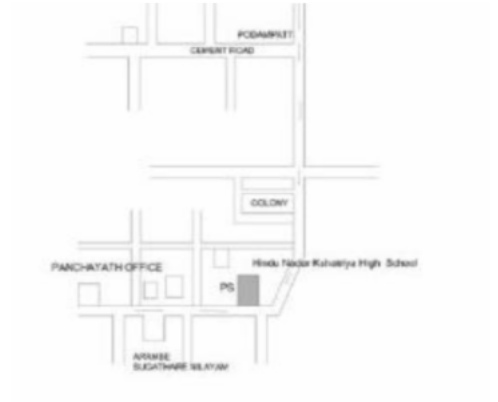

Google Map View

Polling Station Building Front View

Polling Station Front View

Cad View

Key MAP View

1 பெயர் : அழகுநாச்சி - கணவர் பெயர்: அம்மாசி - வீட்டு எண் : 1 வயது : 34 பாலினம் : பெண் Photo is available	UBU1008655	2 பெயர் : வீராயி - கணவர் பெயர்: சின்னப்பாண்டி - வீட்டு எண் : 1/1 வயது : 63 பாலினம் : பெண் Photo is available	DLK5339346	3 பெயர் : செல்லத்துரை - தந்தையின் பெயர்: சின்னப்பாண்டி - வீட்டு எண் : 1/2 வயது : 37 பாலினம் : ஆண் Photo is available	DLK5431952
4 பெயர் : தமிழரசன் - தந்தையின் பெயர்: சின்னப்பாண்டி - வீட்டு எண் : 1/3 வயது : 46 பாலினம் : ஆண் Photo is available	DLK5204276	5 பெயர் : போதும்பொன்னு - கணவர் பெயர்: தமிழரசன் - வீட்டு எண் : 1/3 வயது : 44 பாலினம் : பெண் Photo is available	UBU0093591	6 பெயர் : பாண்டிசெல்வி தந்தையின் பெயர்: தமிழரசன் வீட்டு எண் : 1/3 வயது : 23 பாலினம் : பெண் Photo is available	UBU1974849
7 பெயர் : உமா மகேஸ்வரி தந்தையின் பெயர்: தமிழரசன் வீட்டு எண் : 1/3 வயது : 21 பாலினம் : பெண் Photo is available	UBU1974823	8 பெயர் : மதுரைவீரன் - தந்தையின் பெயர்: மதுரைவீரன் - வீட்டு எண் : 1/4 வயது : 61 பாலினம் : ஆண் Photo is available	DLK2697001	9 பெயர் : சுப்புலட்சுமி - கணவர் பெயர்: மதுரைவீரன் - வீட்டு எண் : 1/4 வயது : 49 பாலினம் : பெண் Photo is available	DLK2697019
10 பெயர் : முனிஷா தந்தையின் பெயர்: மதுரை வீரன் வீட்டு எண் : 1-4 வயது : 27 பாலினம் : பெண் Photo is available	UBU1090927	11 பெயர் : குருவம்மாள் - கணவர் பெயர்: அய்யனார் - வீட்டு எண் : 1/5 வயது : 56 பாலினம் : பெண் Photo is available	UBU1437151	12 பெயர் : பிரேம்குமார் - தந்தையின் பெயர்: மதுரைவீரன் - வீட்டு எண் : 1-5 வயது : 35 பாலினம் : ஆண் Photo is available	UBU0273490
13 பெயர் : வீரசெல்வம் தந்தையின் பெயர்: அய்யனார் வீட்டு எண் : 1/5 வயது : 22 பாலினம் : ஆண் Photo is available	UBU1910850	14 பெயர் : வேலு - தாயின் பெயர்: கல்யாணி - வீட்டு எண் : 1/6 வயது : 66 பாலினம் : ஆண் Photo is available	UBU1435148	15 பெயர் : கருத்தம்மாள் - கணவர் பெயர்: வேலு - வீட்டு எண் : 1/6 வயது : 61 பாலினம் : பெண் Photo is available	UBU1435155
16 பெயர் : ராமலட்சுமி - கணவர் பெயர்: பாலமுருகன் - வீட்டு எண் : 1-9 வயது : 33 பாலினம் : பெண் Photo is available	UBU0682393	17 பெயர் : ராஜலெட்சுமி - கணவர் பெயர்: பாக்கியம் - வீட்டு எண் : 1-10 வயது : 34 பாலினம் : பெண் Photo is available	UBU0536623	18 பெயர் : சின்னஅழகர் - தந்தையின் பெயர்: ராமமூப்பர் - வீட்டு எண் : 1/11 வயது : 71 பாலினம் : ஆண் Photo is available	UBU1435759
19 பெயர் : மருதாயி - கணவர் பெயர்: சின்னஅழகர் - வீட்டு எண் : 1/11 வயது : 66 பாலினம் : பெண் Photo is available	UBU1435767	20 பெயர் : முத்துக்காளை - தந்தையின் பெயர்: சின்னஅழகர் - வீட்டு எண் : 1/11 வயது : 41 பாலினம் : ஆண் Photo is available	UBU0093567	21 பெயர் : ஆண்டி தந்தையின் பெயர்: சின்னஅழகர் வீட்டு எண் : 1/12 வயது : 42 பாலினம் : ஆண் Photo is available	UBU1912104
22 பெயர் : பெத்தம்மாள் - கணவர் பெயர்: ஆண்டி - வீட்டு எண் : 1-12 வயது : 38 பாலினம் : பெண் Photo is available	UBU0272948	23 பெயர் : முருகேசன் - தந்தையின் பெயர்: வாமுவந்தான் - வீட்டு எண் : 1/13 வயது : 58 பாலினம் : ஆண் Photo is available	UBU1435809	24 பெயர் : சாந்தா - கணவர் பெயர்: முருகேசன் - வீட்டு எண் : 1/13 வயது : 56 பாலினம் : பெண் Photo is available	UBU1435817
25 பெயர் : சுந்தரம் - தந்தையின் பெயர்: மாசானம் - வீட்டு எண் : 1/13 வயது : 36 பாலினம் : ஆண் Photo is available	UBU0093369	26 பெயர் : மாரீஸ்வரி - கணவர் பெயர்: பாலமுருகன் - வீட்டு எண் : 1-13 வயது : 32 பாலினம் : பெண் Photo is available	UBU0682369	27 பெயர் : கருப்பசாமி - தந்தையின் பெயர்: முருகேசன் - வீட்டு எண் : 1-13 வயது : 32 பாலினம் : ஆண் Photo is available	UBU0602656
28 பெயர் : மாசானம் - தந்தையின் பெயர்: கருப்பையா - வீட்டு எண் : 1/13 (1) வயது : 71 பாலினம் : ஆண் Photo is available	UBU1435874	29 பெயர் : ரமேஷ் - தந்தையின் பெயர்: ராஜேந்திரன் - வீட்டு எண் : 1/14 வயது : 49 பாலினம் : ஆண் Photo is available	DLK1274786	30 பெயர் : சத்யா - கணவர் பெயர்: ரமேஷ் - வீட்டு எண் : 1/14 வயது : 42 பாலினம் : பெண் Photo is available	UBU0093419