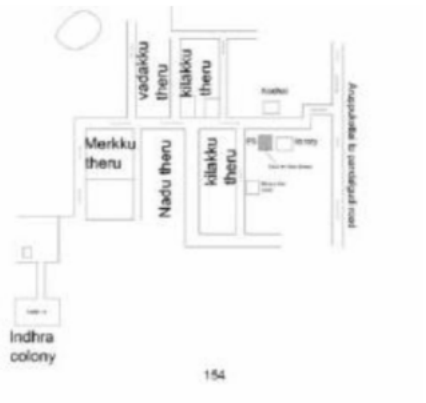

Google Map View

Polling Station Building Front View

Polling Station Front View

Cad View

Key MAP View

1 பெயர் : முருகேஸ்வரி - தந்தையின் பெயர்: மாரிமுத்து - வீட்டு எண் : 1-2 வயது : 32 பாலினம் : பெண் Photo is available	UBU0828780	2 பெயர் : முத்துமாரி - தந்தையின் பெயர்: பூச்சி ஆசாரி - வீட்டு எண் : 1/3 வயது : 32 பாலினம் : ஆண் Photo is available	YXB0547133	3 பெயர் : முத்துலட்சுமி - தந்தையின் பெயர்: வீரமுத்து - வீட்டு எண் : 1-43 வயது : 30 பாலினம் : பெண் Photo is available	UBU0777250
4 பெயர் : சித்ரா - கணவர் பெயர்: சிங்காரம் - வீட்டு எண் : 1-73C வயது : 34 பாலினம் : பெண் Photo is available	UBU0418053	5 பெயர் : முத்துகிருஷ்ணன் - தந்தையின் பெயர்: மாயவு - வீட்டு எண் : 1-118 வயது : 35 பாலினம் : ஆண் Photo is available	UBU0418061	6 பெயர் : சதிஷ்கண்ணன் - தந்தையின் பெயர்: சங்கரலிங்கம் - வீட்டு எண் : 1-121 வயது : 31 பாலினம் : ஆண் Photo is available	UBU0682799
7 பெயர் : முருகேஸ்வரி - கணவர் பெயர்: அழகர்சாமி - வீட்டு எண் : 1-137 வயது : 32 பாலினம் : பெண் Photo is available	UBU0683193	8 பெயர் : சாந்தி - கணவர் பெயர்: மகேந்திரன் - வீட்டு எண் : 1-153 வயது : 32 பாலினம் : பெண் Photo is available	UBU0682765	9 பெயர் : சங்கர் - தந்தையின் பெயர்: பன்னீர்செல்வம் - வீட்டு எண் : 1-160 வயது : 35 பாலினம் : ஆண் Photo is available	UBU0418038
10 பெயர் : சங்கரகருப்பையா - தந்தையின் பெயர்: பாண்டி - வீட்டு எண் : 1-192 வயது : 37 பாலினம் : ஆண் Photo is available	UBU0465575	11 பெயர் : தமிழ்செல்வி - தந்தையின் பெயர்: பரமசிவம் - வீட்டு எண் : 1-204 வயது : 31 பாலினம் : பெண் Photo is available	UBU0682849	12 பெயர் : சபாஷ் சந்திர போஸ் தந்தையின் பெயர்: சீனிவாசன் வீட்டு எண் : 1/217 வயது : 20 பாலினம் : ஆண் Photo is available	UBU2059012
13 பெயர் : பொன்னுவேல் இதரர் பெயர்: கற்கபிரியா வீட்டு எண் : 1/256 பி வயது : 49 பாலினம் : ஆண் Photo is available	UBU2051274	14 பெயர் : கட்டியம்மாள் இதரர் பெயர்: கற்கபிரியா வீட்டு எண் : 1/256 பி வயது : 41 பாலினம் : பெண் Photo is available	UBU2058311	15 பெயர் : மஞ்சளா - கணவர் பெயர்: முருகானந்தபூபதி - வீட்டு எண் : 1-259 வயது : 50 பாலினம் : பெண் Photo is available	DLK2084655
16 பெயர் : மீனாபிரியா - கணவர் பெயர்: பாலமுருகன் - வீட்டு எண் : 1-263 வயது : 40 பாலினம் : பெண் Photo is available	UBU0682831	17 பெயர் : ரம்யா - கணவர் பெயர்: மாரிமுத்து - வீட்டு எண் : 1-282 வயது : 32 பாலினம் : பெண் Photo is available	UBU0683177	18 பெயர் : அம்பிகா நா கணவர் பெயர்: நாகேஸ்வரன் நா வீட்டு எண் : 1/299, வயது : 21 பாலினம் : பெண் Photo is available	UBU2092690
19 பெயர் : பிரியா - கணவர் பெயர்: பாண்டி - வீட்டு எண் : 1-317 வயது : 32 பாலினம் : பெண் Photo is available	UBU0682757	20 பெயர் : சிவ பிரகாஷ் தந்தையின் பெயர்: சுந்தர் ராஜன் வீட்டு எண் : 1/334-3 வயது : 21 பாலினம் : ஆண் Photo is available	UBU2017556	21 பெயர் : முத்துபாண்டி - தந்தையின் பெயர்: அழகர்சாமி - வீட்டு எண் : 2-12A வயது : 31 பாலினம் : ஆண் Photo is available	UBU0777243
22 பெயர் : சுந்தரமகாலிங்கம் - தந்தையின் பெயர்: கிருஷ்ணன் - வீட்டு எண் : 2-13 வயது : 30 பாலினம் : ஆண் Photo is available	UBU0828814	23 பெயர் : வில்லார்லிங்கம் - தந்தையின் பெயர்: கருப்பையா - வீட்டு எண் : 2-96B வயது : 50 பாலினம் : ஆண் Photo is available	UBU0465773	24 பெயர் : சத்தியப்பிரியா - தந்தையின் பெயர்: முத்துமுருகன் - வீட்டு எண் : 2-98-C வயது : 30 பாலினம் : பெண் Photo is available	UBU0828848
25 பெயர் : சுந்தரலட்சுமி - தந்தையின் பெயர்: செல்வராஜ் - வீட்டு எண் : 2-128 வயது : 31 பாலினம் : பெண் Photo is available	UBU1049410	26 பெயர் : பஞ்சவர்ணம் - தந்தையின் பெயர்: செல்வராஜ் - வீட்டு எண் : 2-128 வயது : 29 பாலினம் : பெண் Photo is available	UBU1049402	27 பெயர் : ராமலட்சுமி - கணவர் பெயர்: முத்துராஜ் - வீட்டு எண் : 2-128 வயது : 29 பாலினம் : பெண் Photo is available	UBU0828764
28 பெயர் : வைரமுத்து - தந்தையின் பெயர்: பன்னீர்செல்வம் - வீட்டு எண் : 2-160 வயது : 38 பாலினம் : ஆண் Photo is available	UBU0418046	29 பெயர் : அனித்தா - தந்தையின் பெயர்: சங்கர் - வீட்டு எண் : 2-160 வயது : 27 பாலினம் : பெண் Photo is available	UBU1049485	30 பெயர் : முத்துமாரி - கணவர் பெயர்: சீனிவாசகன் - வீட்டு எண் : 2-217 வயது : 45 பாலினம் : பெண் Photo is available	UBU0465591