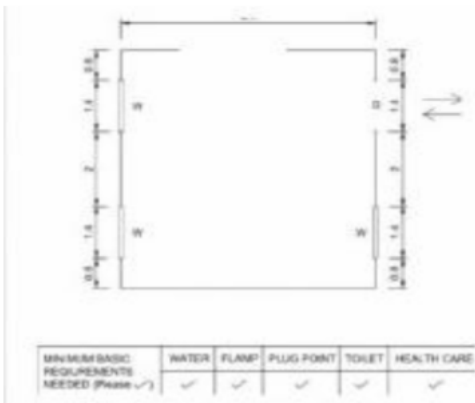

Google Map View

Polling Station Building Front View

Polling Station Front View

Cad View

Key MAP View

1	UBU0419747	பெயர் : ராமநாதன் - தந்தையின் பெயர்: சிவலிங்கம் - வீட்டு எண் : 1-25 வயது : 36 பாலினம் : ஆண்	Photo is available	2	UBU0419713	பெயர் : சுரேஷ்குமார் - தந்தையின் பெயர்: ஏசுதாசன் - வீட்டு எண் : 2-159 வயது : 34 பாலினம் : ஆண்	Photo is available	3	UBU0516328	பெயர் : ஞானப்பிரகாசம் - தந்தையின் பெயர்: பாக்கியம் - வீட்டு எண் : 2-191 வயது : 40 பாலினம் : ஆண்	Photo is available
4	UBU0516336	பெயர் : மணுவேல்ராஜ் - தந்தையின் பெயர்: பாக்கியம் - வீட்டு எண் : 2-191 வயது : 38 பாலினம் : ஆண்	Photo is available	5	UBU0516344	பெயர் : செல்வராஜ் - தந்தையின் பெயர்: பாக்கியம் - வீட்டு எண் : 2-191 வயது : 35 பாலினம் : ஆண்	Photo is available	6	UBU0096768	பெயர் : எட்வின்ஜெயகுமார் - தந்தையின் பெயர்: வேதமாணிக்கம் - வீட்டு எண் : 2-245 வயது : 50 பாலினம் : ஆண்	Photo is available
7	UBU1955038	பெயர் : அழகு முருகன் தந்தையின் பெயர்: பாஸ்கரன் வீட்டு எண் : 2/247 வயது : 21 பாலினம் : ஆண்	Photo is available	8	UBU0275685	பெயர் : சோலையம்மாள் - தந்தையின் பெயர்: போஸ் - வீட்டு எண் : 2/251பி வயது : 35 பாலினம் : பெண்	Photo is available	9	UBU1908078	பெயர் : ராமர் தாயின் பெயர்: அப்பனேஸ்வரி வீட்டு எண் : 2/254 வயது : 42 பாலினம் : ஆண்	Photo is available
10	UBU0516591	பெயர் : அப்பனேஸ்வரி - தாயின் பெயர்: குருவம்மாள் - வீட்டு எண் : 2-254 வயது : 41 பாலினம் : பெண்	Photo is available	11	UBU1859487	பெயர் : சோலைச்சாமி தந்தையின் பெயர்: வழிவிட்டான் வீட்டு எண் : 2/256 வயது : 24 பாலினம் : ஆண்	Photo is available	12	UBU2072791	பெயர் : அனு தந்தையின் பெயர்: மாரியப்பன் வீட்டு எண் : 2/256 வயது : 19 பாலினம் : பெண்	Photo is available
13	UBU1905553	பெயர் : இசக்கியம்மாள் கணவர் பெயர்: ஒன்னமுரு வீட்டு எண் : 2/282 வயது : 38 பாலினம் : பெண்	Photo is available	14	UBU0097360	பெயர் : முனியசாமி - தந்தையின் பெயர்: சிவலிங்கம் - வீட்டு எண் : 3-25 வயது : 36 பாலினம் : ஆண்	Photo is available	15	UBU2015139	பெயர் : விஜய் ரா தந்தையின் பெயர்: ராமர் வீட்டு எண் : 3/60 வயது : 24 பாலினம் : ஆண்	Photo is available
16	UBU0684647	பெயர் : சமுத்திரராஜ் - தந்தையின் பெயர்: சித்தாண்டிகவுண்டர் - வீட்டு எண் : 3-68 வயது : 67 பாலினம் : ஆண்	Photo is available	17	UBU0516583	பெயர் : முத்துமாரி - கணவர் பெயர்: சமுத்திரராஜ் - வீட்டு எண் : 3-68 வயது : 55 பாலினம் : பெண்	Photo is available	18	UBU0097402	பெயர் : முத்துமாரி - கணவர் பெயர்: முருகானந்தம் - வீட்டு எண் : 3-69B வயது : 43 பாலினம் : பெண்	Photo is available
19	UBU0096750	பெயர் : சாந்தி - கணவர் பெயர்: சமுத்திரராஜ் - வீட்டு எண் : 3-90 வயது : 41 பாலினம் : பெண்	Photo is available	20	UBU1874601	பெயர் : காயத்ரி தந்தையின் பெயர்: குமார் வீட்டு எண் : 3/226 வயது : 24 பாலினம் : பெண்	Photo is available	21	UBU0097311	பெயர் : நாகலட்சுமி - கணவர் பெயர்: பெரியசாமி - வீட்டு எண் : 3-249 வயது : 45 பாலினம் : பெண்	Photo is available
22	UBU1019363	பெயர் : மாரியம்மாள் - கணவர் பெயர்: குருசாமி - வீட்டு எண் : 3-253 வயது : 42 பாலினம் : பெண்	Photo is available	23	UBU1759158	பெயர் : வைத்தீஸ்வரி தந்தையின் பெயர்: குருசாமி வீட்டு எண் : 3-253 வயது : 24 பாலினம் : பெண்	Photo is available	24	UBU2054880	பெயர் : மாரியப்பன் தந்தையின் பெயர்: முனியாண்டி வீட்டு எண் : 3/258 வயது : 44 பாலினம் : ஆண்	Photo is available
25	UBU2054823	பெயர் : சோலையம்மாள் கணவர் பெயர்: மாரியப்பன் வீட்டு எண் : 3/258 வயது : 37 பாலினம் : பெண்	Photo is available	26	UBU0932889	பெயர் : சதாசிவம் - தந்தையின் பெயர்: மதுரைவீரன் - வீட்டு எண் : 3/260 வயது : 58 பாலினம் : ஆண்	Photo is available	27	UBU0932913	பெயர் : சோலையம்மாள் - கணவர் பெயர்: சதாசிவம் - வீட்டு எண் : 3/260 வயது : 48 பாலினம் : பெண்	Photo is available
28	UBU2054849	பெயர் : செல்வம் தந்தையின் பெயர்: பாலசுப்ரமணியன் வீட்டு எண் : 3/260 வயது : 31 பாலினம் : ஆண்	Photo is available	29	UBU2054872	பெயர் : பாலாஜி தந்தையின் பெயர்: பாலசுப்ரமணியன் வீட்டு எண் : 3/260 வயது : 27 பாலினம் : ஆண்	Photo is available	30	UBU1823061	பெயர் : விஜயன் தந்தையின் பெயர்: சதாசிவம் வீட்டு எண் : 3/260 வயது : 26 பாலினம் : ஆண்	Photo is available