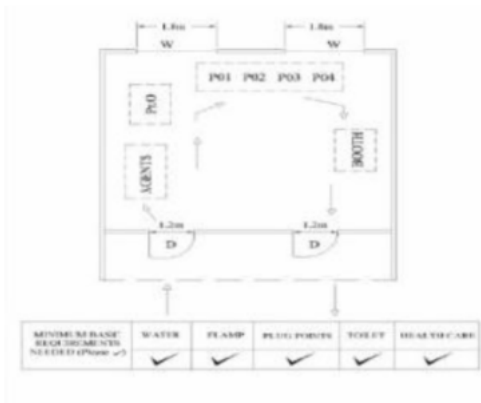

Google Map View

Polling Station Building Front View

Polling Station Front View

Cad View

Key MAP View

1	UBU1492073	பெயர் : மாரியப்பன் - தந்தையின் பெயர்: குருசாமி - வீட்டு எண் : 1 வயது : 53 பாலினம் : ஆண்	Photo is available	2	UBU1492081	பெயர் : முத்துலட்சுமி - கணவர் பெயர்: மாரியப்பன் - வீட்டு எண் : 1 வயது : 53 பாலினம் : பெண்	Photo is available	3	UBU1009943	பெயர் : சக்திவேல் - தந்தையின் பெயர்: மாரியப்பன் - வீட்டு எண் : 1-1-1 வயது : 30 பாலினம் : ஆண்	Photo is available
4	UBU1009828	பெயர் : காள்ஸ்வரி - தந்தையின் பெயர்: மாரியப்பன் - வீட்டு எண் : 1-1B வயது : 29 பாலினம் : பெண்	Photo is available	5	UBU0606921	பெயர் : மலர் விழி - கணவர் பெயர்: பால முருகன் - வீட்டு எண் : 1-4 வயது : 42 பாலினம் : பெண்	Photo is available	6	DLK5432109	பெயர் : ராமமூர்த்தி - தந்தையின் பெயர்: குருசாமி - வீட்டு எண் : 1-7 வயது : 41 பாலினம் : ஆண்	Photo is available
7	UBU0276303	பெயர் : மாரியப்பன் - தந்தையின் பெயர்: வெள்ளைச்சாமி - வீட்டு எண் : 1-14C வயது : 52 பாலினம் : ஆண்	Photo is available	8	UBU0276295	பெயர் : ஜெயலட்சுமி - கணவர் பெயர்: மாரியப்பன் - வீட்டு எண் : 1-14C வயது : 46 பாலினம் : பெண்	Photo is available	9	UBU0276147	பெயர் : ஆனந்தக்குமார் - தந்தையின் பெயர்: அந்தோணிசாமி - வீட்டு எண் : 1-15 வயது : 36 பாலினம் : ஆண்	Photo is available
10	UBU0276154	பெயர் : ஜெகன் - தந்தையின் பெயர்: அந்தோணிசாமி - வீட்டு எண் : 1-15 வயது : 34 பாலினம் : ஆண்	Photo is available	11	UBU0607515	பெயர் : டெல்லின் - தந்தையின் பெயர்: அந்தோணிச்சாமி - வீட்டு எண் : 1-15 வயது : 32 பாலினம் : பெண்	Photo is available	12	UBU1135086	பெயர் : இன்னாசியம்மாள் கணவர் பெயர்: வரமூர்த்தி வீட்டு எண் : 1-17 வயது : 46 பாலினம் : பெண்	Photo is available
13	UBU0276386	பெயர் : சந்தன டெய்சி - தந்தையின் பெயர்: அம்புரோஸ் - வீட்டு எண் : 1-22 வயது : 34 பாலினம் : பெண்	Photo is available	14	DLK5432075	பெயர் : புனிதா - கணவர் பெயர்: ஜான்கென்னடி - வீட்டு எண் : 1-23 வயது : 43 பாலினம் : பெண்	Photo is available	15	UBU0276253	பெயர் : ஆரோக்கியஞானசெலினா - தந்தையின் பெயர்: ஆரோக்கியசாமி - வீட்டு எண் : 1-26 வயது : 37 பாலினம் : பெண்	Photo is available
16	UBU0276139	பெயர் : கலைச்செல்வி - தந்தையின் பெயர்: கிருஷ்ணசாமி - வீட்டு எண் : 1-27 வயது : 34 பாலினம் : பெண்	Photo is available	17	UBU1960095	பெயர் : மதன்குமார் தந்தையின் பெயர்: ஆறுமுகம் வீட்டு எண் : 1/27 வயது : 21 பாலினம் : ஆண்	Photo is available	18	UBU0276394	பெயர் : ஆறுமுகம் - தந்தையின் பெயர்: சங்கரலிங்கம் - வீட்டு எண் : 1-28 வயது : 48 பாலினம் : ஆண்	Photo is available
19	UBU1759513	பெயர் : சோலையம்மாள் கணவர் பெயர்: ராசு வீட்டு எண் : 1-28 வயது : 36 பாலினம் : பெண்	Photo is available	20	UBU1091693	பெயர் : கலைச்செல்வம் தந்தையின் பெயர்: ஆறுமுகம் வீட்டு எண் : 1-28 வயது : 26 பாலினம் : ஆண்	Photo is available	21	UBU1823285	பெயர் : அருண் குமார் தந்தையின் பெயர்: ஆறுமுகம் வீட்டு எண் : 1/28 வயது : 23 பாலினம் : ஆண்	Photo is available
22	UBU1492099	பெயர் : கருப்பசாமி - தந்தையின் பெயர்: கதிரேசன் - வீட்டு எண் : 1-29B வயது : 62 பாலினம் : ஆண்	Photo is available	23	UBU1859628	பெயர் : கௌதம் தந்தையின் பெயர்: சேகர் வீட்டு எண் : 1/32 வயது : 23 பாலினம் : ஆண்	Photo is available	24	UBU0467407	பெயர் : சார்லஸ் இம்மானுவேல் தந்தையின் பெயர்: இருதயம் - வீட்டு எண் : 1-33 வயது : 53 பாலினம் : ஆண்	Photo is available
25	UBU0276196	பெயர் : சகாய ஜெனிபர் - தந்தையின் பெயர்: இருதயம் - வீட்டு எண் : 1-33 வயது : 35 பாலினம் : பெண்	Photo is available	26	DLK5432125	பெயர் : மரியதாஸ் - தந்தையின் பெயர்: அந்தோனி - வீட்டு எண் : 1-34 வயது : 68 பாலினம் : ஆண்	Photo is available	27	DLK5432117	பெயர் : மரிக்கிரித்தாள் - கணவர் பெயர்: மரியதாஸ் - வீட்டு எண் : 1-34 வயது : 58 பாலினம் : பெண்	Photo is available
28	UBU0276261	பெயர் : பீட்டர் ஆரோக்கியசாமி - தந்தையின் பெயர்: மரியதாஸ் - வீட்டு எண் : 1-34 வயது : 43 பாலினம் : ஆண்	Photo is available	29	UBU1759604	பெயர் : அலெக்ஸ் தந்தையின் பெயர்: ஆல்பர்ட் பீட்டர் வீட்டு எண் : 1/35ஏ வயது : 24 பாலினம் : ஆண்	Photo is available	30	UBU1823269	பெயர் : அமல சினேகா தந்தையின் பெயர்: சவரி ஆரோக்கிய சாமி வீட்டு எண் : 1/43 வயது : 24 பாலினம் : பெண்	Photo is available