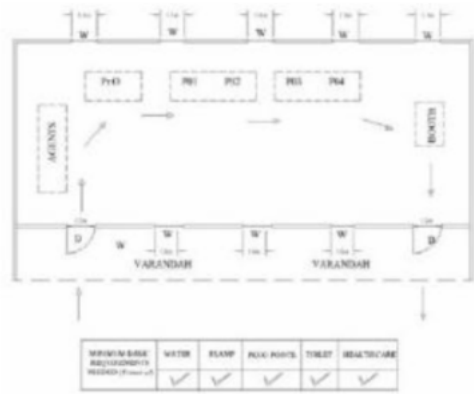

Google Map View

Polling Station Building Front View

Polling Station Front View

Cad View

Key MAP View

1 பெயர் : முருகன் - தந்தையின் பெயர்: வன்னிமுத்து - வீட்டு எண் : 1-101A வயது : 55 பாலினம் : ஆண்	UBU0536912 Photo is available	2 பெயர் : மல்லிகா - கணவர் பெயர்: முருகன் - வீட்டு எண் : 1-101A வயது : 52 பாலினம் : பெண்	UBU0536920 Photo is available	3 பெயர் : பாண்டீஸ்வரி - கணவர் பெயர்: முருகன் - வீட்டு எண் : 2-3-8 வயது : 33 பாலினம் : பெண்	UBU0881276 Photo is available
4 பெயர் : கனகா தாயின் பெயர்: புவனேஸ்வரி வீட்டு எண் : 2-3/8 வயது : 20 பாலினம் : பெண்	UBU2062867 Photo is available	5 பெயர் : மாணிக்கம் - தந்தையின் பெயர்: மாரிச்சாமி - வீட்டு எண் : 2-15 வயது : 61 பாலினம் : ஆண்	UBU0536904 Photo is available	6 பெயர் : ராணி - கணவர் பெயர்: மாணிக்கம் - வீட்டு எண் : 2-15 வயது : 54 பாலினம் : பெண்	UBU0536896 Photo is available
7 பெயர் : முத்துமணி தந்தையின் பெயர்: நாராயணன் வீட்டு எண் : 2/16பி வயது : 22 பாலினம் : ஆண்	UBU1912641 Photo is available	8 பெயர் : திலகவதி தந்தையின் பெயர்: இலட்சுமணன் வீட்டு எண் : 2-17 வயது : 24 பாலினம் : பெண்	UBU1760552 Photo is available	9 பெயர் : முத்துராஜ் - தந்தையின் பெயர்: வெள்ளைச்சாமி - வீட்டு எண் : 2/23-ஏ வயது : 41 பாலினம் : ஆண்	UBU0261859 Photo is available
10 பெயர் : பழனியம்மாள் - கணவர் பெயர்: முத்துராஜ் - வீட்டு எண் : 2/23-ஏ வயது : 31 பாலினம் : பெண்	UBU1046515 Photo is available	11 பெயர் : மனோம்ணி - கணவர் பெயர்: வேலுச்சாமி - வீட்டு எண் : 2-25 வயது : 55 பாலினம் : பெண்	UBU0921320 Photo is available	12 பெயர் : யுவராஜா தந்தையின் பெயர்: செந்தில்குமார் வீட்டு எண் : 2/25 வயது : 21 பாலினம் : ஆண்	UBU1939750 Photo is available
13 பெயர் : ராஜேஸ்கண்ணன் தந்தையின் பெயர்: போத்திராஜ் வீட்டு எண் : 2-25பி வயது : 26 பாலினம் : ஆண்	UBU1091974 Photo is available	14 பெயர் : செளமியா தந்தையின் பெயர்: போத்திராஜ் வீட்டு எண் : 2/25பி வயது : 22 பாலினம் : பெண்	UBU1912658 Photo is available	15 பெயர் : வித்யா கணவர் பெயர்: போத்திராஜ் வீட்டு எண் : 2-27 வயது : 29 பாலினம் : பெண்	UBU1106574 Photo is available
16 பெயர் : இளங்கோவன் இதரர் பெயர்: கிருஷ்ணவேணி வீட்டு எண் : 2/28 வயது : 61 பாலினம் : ஆண்	UBU2062891 Photo is available	17 பெயர் : கிருஷ்ணவேணி - கணவர் பெயர்: இளங்கோவன் - வீட்டு எண் : 2-28 வயது : 51 பாலினம் : பெண்	UBU1027135 Photo is available	18 பெயர் : வெங்கடேஷ் - தந்தையின் பெயர்: இளங்கோவன் - வீட்டு எண் : 2-28 வயது : 27 பாலினம் : ஆண்	UBU1050863 Photo is available
19 பெயர் : அபிநயா தந்தையின் பெயர்: இளங்கோவன் வீட்டு எண் : 2/28 வயது : 22 பாலினம் : பெண்	UBU1913078 Photo is available	20 பெயர் : கிருஷ்ணசாமி - தந்தையின் பெயர்: கொப்பையா ரெட்டியார் - வீட்டு எண் : 2-28-4 வயது : 59 பாலினம் : ஆண்	UBU0921353 Photo is available	21 பெயர் : சுபத்ரா - தந்தையின் பெயர்: ஜியர்சாமி - வீட்டு எண் : 2/29ஏ வயது : 28 பாலினம் : பெண்	UBU0967232 Photo is available
22 பெயர் : நிர்மலா - தந்தையின் பெயர்: பரசுராமன் - வீட்டு எண் : 2-31B வயது : 37 பாலினம் : பெண்	UBU0277962 Photo is available	23 பெயர் : முனீஸ்வரி - கணவர் பெயர்: செந்தில்முருகன் - வீட்டு எண் : 2-31B வயது : 31 பாலினம் : பெண்	UBU0685768 Photo is available	24 பெயர் : முத்துலட்சுமி - கணவர் பெயர்: குமார் - வீட்டு எண் : 2-32-1 வயது : 32 பாலினம் : பெண்	UBU1074137 Photo is available
25 பெயர் : பாக்கிய லட்சுமி கணவர் பெயர்: பாண்டியராஜ் வீட்டு எண் : 2-33-2 வயது : 65 பாலினம் : பெண்	UBU1859909 Photo is available	26 பெயர் : சாரதாபாண்டியம்மாள் - கணவர் பெயர்: பாலமுருகன் - வீட்டு எண் : 2-33-3 வயது : 38 பாலினம் : பெண்	UBU0608844 Photo is available	27 பெயர் : கார்த்திகா தந்தையின் பெயர்: நாராயணன் வீட்டு எண் : 2/35-1 வயது : 22 பாலினம் : பெண்	UBU2011203 Photo is available
28 பெயர் : கார்த்திகேயன் - தந்தையின் பெயர்: பரமசிவம் - வீட்டு எண் : 2-38 வயது : 27 பாலினம் : ஆண்	UBU1074152 Photo is available	29 பெயர் : கோமதிநாயகம் - தந்தையின் பெயர்: இராஜரத்தினம் - வீட்டு எண் : 2-43 வயது : 38 பாலினம் : ஆண்	UBU0608851 Photo is available	30 பெயர் : திருகண்ணன் - தந்தையின் பெயர்: காளிமுத்து - வீட்டு எண் : 2-57A வயது : 33 பாலினம் : ஆண்	UBU0826362 Photo is available