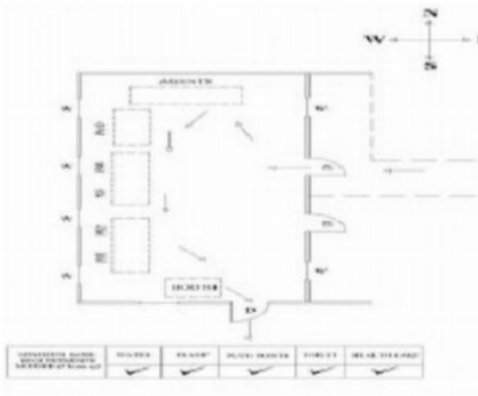

Cad View

Key MAP View