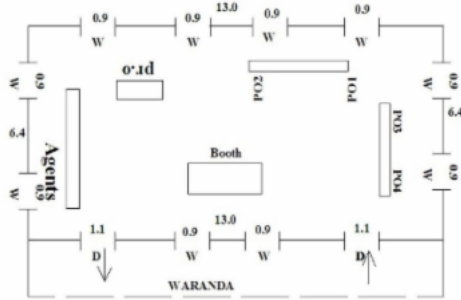

Cad Drawing