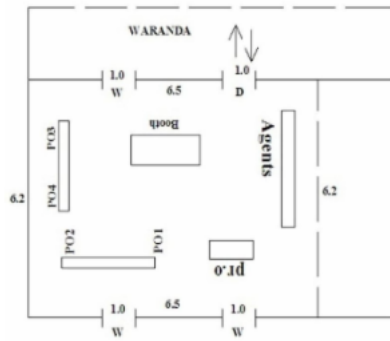

Cad View

Cad Drawing