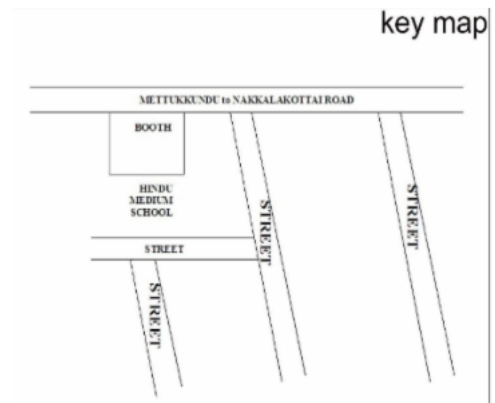

Key MAP View

key map