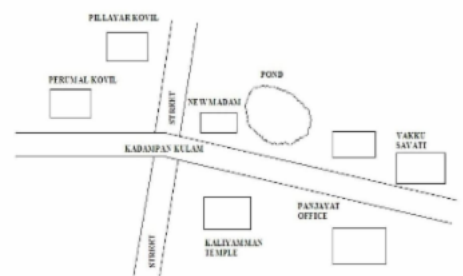

Polling Station Front View

Cad View

Cad Drawing

Key MAP View

key map

1 பெயர் : குருவம்மாள் - தந்தையின் பெயர்: சிவசாமி - வீட்டு எண் : 1 வயது : 53 பாலினம் : பெண்	UBU1450386 Photo is available	2 பெயர் : பண்டியராஜ் - தந்தையின் பெயர்: தங்கச்சாமி - வீட்டு எண் : 1-1 வயது : 32 பாலினம் : ஆண்	UBU0689166 Photo is available	3 பெயர் : சுந்தரி தந்தையின் பெயர்: திருப்பதி வீட்டு எண் : 1-1 வயது : 28 பாலினம் : பெண்	UBU1092741 Photo is available
4 பெயர் : எஸ்தர் தந்தையின் பெயர்: திருப்பதி வீட்டு எண் : 1-1 வயது : 25 பாலினம் : பெண்	UBU1137942 Photo is available	5 பெயர் : முத்துமுனியாண்டி - தந்தையின் பெயர்: சீனிவாசகன் - வீட்டு எண் : 1-3B வயது : 29 பாலினம் : ஆண்	UBU0883611 Photo is available	6 பெயர் : முத்துச்செல்வன் தாயின் பெயர்: முத்துமாரி வீட்டு எண் : 1/4 வயது : 21 பாலினம் : ஆண்	UBU2047348 Photo is available
7 பெயர் : ராமசாமி - தந்தையின் பெயர்: பாண்டிநாயக்கர் - வீட்டு எண் : 1-5 வயது : 37 பாலினம் : ஆண்	UBU0689265 Photo is available	8 பெயர் : குமார் - தந்தையின் பெயர்: பாண்டிநாயக்கர் - வீட்டு எண் : 1-5 வயது : 35 பாலினம் : ஆண்	UBU0689273 Photo is available	9 பெயர் : மூர்த்தி - தந்தையின் பெயர்: பாண்டி - வீட்டு எண் : 1-5 வயது : 32 பாலினம் : ஆண்	UBU0689257 Photo is available
10 பெயர் : மஞ்சளா தேவி கணவர் பெயர்: ராமசாமி வீட்டு எண் : 1/6A வயது : 25 பாலினம் : பெண்	UBU1826353 Photo is available	11 பெயர் : வினோத் ராஜா தந்தையின் பெயர்: பவுன் ராஜ் வீட்டு எண் : 1/6A வயது : 23 பாலினம் : ஆண்	UBU1826361 Photo is available	12 பெயர் : வினோத்குமார் தந்தையின் பெயர்: பவுன்ராஜ் வீட்டு எண் : 1/6ஏ வயது : 21 பாலினம் : ஆண்	UBU1972983 Photo is available
13 பெயர் : கலைச்செல்வன் சா தந்தையின் பெயர்: சாமித்துரை வீட்டு எண் : 1/6 பி வயது : 24 பாலினம் : ஆண்	UBU2093508 Photo is available	14 பெயர் : ராஜதுரை தாயின் பெயர்: ராஜலட்சுமி வீட்டு எண் : 1-6C வயது : 26 பாலினம் : ஆண்	UBU1137934 Photo is available	15 பெயர் : தனலட்சுமி தந்தையின் பெயர்: பரந்தாமன் வீட்டு எண் : 1-7 வயது : 27 பாலினம் : பெண்	UBU1092766 Photo is available
16 பெயர் : தினேஷ்குமார் தந்தையின் பெயர்: பரந்தாமன் வீட்டு எண் : 1-7 வயது : 25 பாலினம் : ஆண்	UBU1137926 Photo is available	17 பெயர் : வீரமுத்து - கணவர் பெயர்: புஷ்பராஜ் - வீட்டு எண் : 1-8 வயது : 41 பாலினம் : பெண்	UBU0426312 Photo is available	18 பெயர் : சூரக்காள் கணவர் பெயர்: ராமசாமி வீட்டு எண் : 1/9 ஏ வயது : 35 பாலினம் : பெண்	UBU1962000 Photo is available
# 19 பெயர் : கோபாலகிருஷ்ணன் ராமகிருஷ்ணன் தந்தையின் பெயர்: ராமகிருஷ்ணன் - வீட்டு எண் : 1/11 வயது : 37 பாலினம் : ஆண்	MNL5325360 Photo is available	20 பெயர் : உலகநாதன் - தந்தையின் பெயர்: சுப்புராஜ் - வீட்டு எண் : 1-11A வயது : 39 பாலினம் : ஆண்	MNL3767852 Photo is available	21 பெயர் : உஷா - தந்தையின் பெயர்: சுப்புராஜ் - வீட்டு எண் : 1-11A வயது : 37 பாலினம் : பெண்	MNL5325279 Photo is available
22 பெயர் : சுப்புலட்சுமி - கணவர் பெயர்: மணிகண்டன் ந வீட்டு எண் : 1/12 வயது : 32 பாலினம் : பெண்	UBU0689364 Photo is available	23 பெயர் : பாப்பா - கணவர் பெயர்: சுப்புராஜ் - வீட்டு எண் : 1-13 வயது : 64 பாலினம் : பெண்	UBU1450402 Photo is available	24 பெயர் : சரவணகுமார் - தந்தையின் பெயர்: சுப்புராஜ் - வீட்டு எண் : 1-13 வயது : 46 பாலினம் : ஆண்	MNL2631901 Photo is available
25 பெயர் : ஜோதிலட்சுமி - கணவர் பெயர்: சரவணக்குமார் - வீட்டு எண் : 1-13 வயது : 38 பாலினம் : பெண்	UBU0103887 Photo is available	26 பெயர் : சண்முககுமார் - தந்தையின் பெயர்: சுப்புராஜ் - வீட்டு எண் : 1-13 வயது : 36 பாலினம் : ஆண்	MNL5325378 Photo is available	27 பெயர் : சீனிவாசன் - தந்தையின் பெயர்: வெள்ளைச்சாமி - வீட்டு எண் : 1-14 வயது : 57 பாலினம் : ஆண்	UBU1450410 Photo is available
28 பெயர் : பாப்பாத்தி - கணவர் பெயர்: சீனிவாசன் - வீட்டு எண் : 1-14 வயது : 53 பாலினம் : பெண்	UBU1450428 Photo is available	29 பெயர் : வினிதா தந்தையின் பெயர்: வீரநாகு வீட்டு எண் : 1/18ஏ வயது : 21 பாலினம் : பெண்	UBU1974567 Photo is available	30 பெயர் : முத்தாலம்மன் தந்தையின் பெயர்: வீரநாகு வீட்டு எண் : 1/18ஏ வயது : 20 பாலினம் : பெண்	UBU1994524 Photo is available