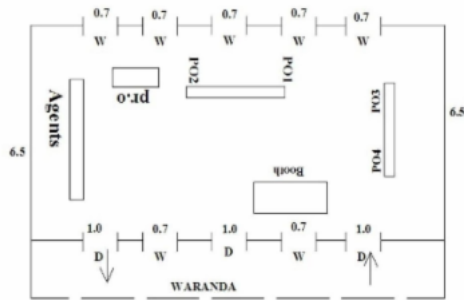

Cad View

Cad Drawing