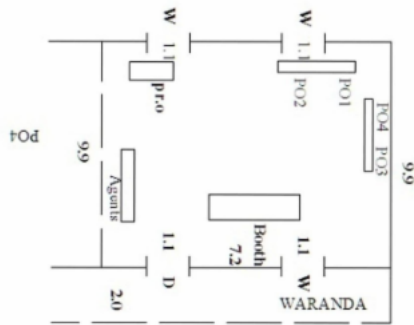

Cad View

Cad Drawing