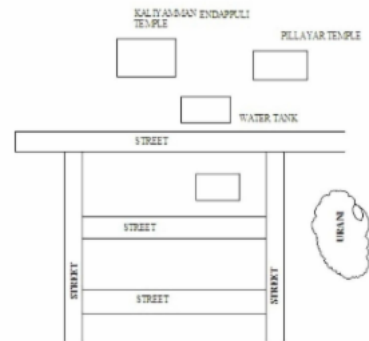

Polling Station Front View

Cad View

Cad Drawing

Key MAP View

key map

1 பெயர் : முத்துலட்சுமி - கணவர் பெயர்: முத்துமுருகன் - வீட்டு எண் : 1-2 வயது : 39 பாலினம் : பெண்	UBU0783217 Photo is available	2 பெயர் : சுரேஷ் - தந்தையின் பெயர்: பெருமாள் - வீட்டு எண் : 1-3 வயது : 43 பாலினம் : ஆண்	UBU0104828 Photo is available	3 பெயர் : சடம்மாள் - கணவர் பெயர்: சுரேஷ் - வீட்டு எண் : 1-3 வயது : 36 பாலினம் : பெண்	UBU0104786 Photo is available
4 பெயர் : நீராத்தி லிங்கம் - தந்தையின் பெயர்: நீராத்தி லிங்கம் - வீட்டு எண் : 1-4 வயது : 67 பாலினம் : ஆண்	UBU0104687 Photo is available	5 பெயர் : அரியநாச்சி - கணவர் பெயர்: நீராத்திலிங்கம் - வீட்டு எண் : 1-4 வயது : 58 பாலினம் : பெண்	UBU0104794 Photo is available	6 பெயர் : முத்துமாரி - கணவர் பெயர்: ராமர் - வீட்டு எண் : 1-6A வயது : 41 பாலினம் : பெண்	MNL5108295 Photo is available
7 பெயர் : கந்தசாமி மாணிக்கம் தந்தையின் பெயர்: மாணிக்கம் வீட்டு எண் : 1/7 வயது : 25 பாலினம் : ஆண்	UBU1971217 Photo is available	8 பெயர் : மாரிமுத்து தந்தையின் பெயர்: செல்லமுத்து வீட்டு எண் : 1/8 வயது : 35 பாலினம் : ஆண்	UBU1947688 Photo is available	9 பெயர் : மு பிரதீப் குமார் தந்தையின் பெயர்: முத்துராஜ் வீட்டு எண் : 1/8 வயது : 26 பாலினம் : ஆண்	UBU1842566 Photo is available
10 பெயர் : க லட்சுமி கணவர் பெயர்: கணேசன் வீட்டு எண் : 1/9 வயது : 41 பாலினம் : பெண்	UBU1842699 Photo is available	11 பெயர் : காளிதாஸ் தந்தையின் பெயர்: கணேசன் வீட்டு எண் : 1/9 வயது : 21 பாலினம் : ஆண்	UBU1985878 Photo is available	12 பெயர் : வரதராஜ் தந்தையின் பெயர்: பூமிராஜ் வீட்டு எண் : 1/12ஏ வயது : 23 பாலினம் : ஆண்	UBU1946615 Photo is available
13 பெயர் : ரஞ்சிதா தந்தையின் பெயர்: பூமிராஜ் வீட்டு எண் : 1/12ஏ வயது : 20 பாலினம் : பெண்	UBU1961390 Photo is available	14 பெயர் : சரஸ்வதி - கணவர் பெயர்: முப்பிடி ராஜ் - வீட்டு எண் : 1-14 வயது : 34 பாலினம் : பெண்	UBU0783274 Photo is available	15 பெயர் : ம்ருகேஸ்வரி - கணவர் பெயர்: மாரிமுத்து - வீட்டு எண் : 1-15 வயது : 43 பாலினம் : பெண்	UBU0104703 Photo is available
16 பெயர் : கஸ்தூரி கணவர் பெயர்: பாலகிருஷ்ணன் வீட்டு எண் : 1/15 வயது : 35 பாலினம் : பெண்	UBU1960244 Photo is available	17 பெயர் : பாலகிருஷ்ணன் மு தந்தையின் பெயர்: முனியசாமி வீட்டு எண் : 1/15 வயது : 30 பாலினம் : ஆண்	UBU1963016 Photo is available	18 பெயர் : சித்ரா - கணவர் பெயர்: ராஜ்குமார் - வீட்டு எண் : 1-16A வயது : 37 பாலினம் : பெண்	UBU0690776 Photo is available
19 பெயர் : லட்சுமி - கணவர் பெயர்: கேசவன் - வீட்டு எண் : 1-17 வயது : 51 பாலினம் : பெண்	UBU0783290 Photo is available	20 பெயர் : கந்தசாமி - தந்தையின் பெயர்: நாகராஜ் - வீட்டு எண் : 1-17B வயது : 34 பாலினம் : ஆண்	UBU0783134 Photo is available	21 பெயர் : மாரியம்மாள் - கணவர் பெயர்: கந்தசாமி - வீட்டு எண் : 1-17b வயது : 31 பாலினம் : பெண்	UBU0783118 Photo is available
S 22 பெயர் : காளியம்மாள் - தந்தையின் பெயர்: நாகராஜ் - வீட்டு எண் : 1-17B வயது : 32 பாலினம் : பெண்	UBU0783209 Photo is available	23 பெயர் : வெ. திருமலை தந்தையின் பெயர்: வெங்கடாச்சலம் வீட்டு எண் : 1/18 வயது : 27 பாலினம் : ஆண்	UBU1842731 Photo is available	24 பெயர் : சங்கரேஸ்வரி - கணவர் பெயர்: தங்கராஜ் - வீட்டு எண் : 1-18A வயது : 31 பாலினம் : பெண்	UBU0690859 Photo is available
25 பெயர் : கருப்பசாமி தந்தையின் பெயர்: குருசாமி வீட்டு எண் : 1/19 வயது : 54 பாலினம் : ஆண்	UBU1947696 Photo is available	26 பெயர் : முத்துமாரி - கணவர் பெயர்: சுப்பம்மாள் - வீட்டு எண் : 1-19 வயது : 39 பாலினம் : பெண்	UBU0612770 Photo is available	27 பெயர் : சின்ன ராமுத்தாய் - கணவர் பெயர்: சங்கர் - வீட்டு எண் : 1-20 வயது : 52 பாலினம் : பெண்	UBU0783332 Photo is available
28 பெயர் : சரிதா - கணவர் பெயர்: கோபால்ராஜ் - வீட்டு எண் : 1-20 வயது : 39 பாலினம் : பெண்	UBU0884023 Photo is available	29 பெயர் : நித்யா - தந்தையின் பெயர்: முத்தையா - வீட்டு எண் : 1-21 வயது : 33 பாலினம் : பெண்	UBU0783126 Photo is available	30 பெயர் : ராமலட்சுமி - கணவர் பெயர்: வேல்முருகன் - வீட்டு எண் : 1-21-A வயது : 38 பாலினம் : பெண்	UBU0104653 Photo is available