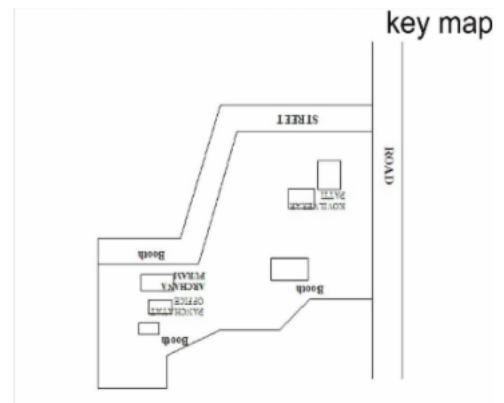

Front View

Polling Station Front View

Cad View

Cad Drawing

Key MAP View

1	UBU1775758	பெயர் : தேன்மொழி கணவர் பெயர்: முத்துக்குமார் வீட்டு எண் : 0 வயது : 29 பாலினம் : பெண்	Photo is available	2	UBU1775766	பெயர் : லெக்கழகன் தந்தையின் பெயர்: லட்சுமணன் வீட்டு எண் : 0 வயது : 26 பாலினம் : ஆண்	Photo is available	3	UBU1498245	பெயர் : ராமசாமி - தந்தையின் பெயர்: கஞ்சமநாயக்கர் - வீட்டு எண் : 1 வயது : 67 பாலினம் : ஆண்	Photo is available
4	MNL5120902	பெயர் : சின்னக்காள் - கணவர் பெயர்: ராமசாமி - வீட்டு எண் : 1 வயது : 59 பாலினம் : பெண்	Photo is available	5	MNL2708105	பெயர் : சுப்புலட்சுமி - கணவர் பெயர்: வெங்கடாசலம் - வீட்டு எண் : 1 வயது : 47 பாலினம் : பெண்	Photo is available	6	UBU1028414	பெயர் : ஜெயாரிபா - கணவர் பெயர்: நாகேந்திரன் - வீட்டு எண் : 1 வயது : 32 பாலினம் : பெண்	Photo is available
7	UBU0284570	பெயர் : பால்செல்வம் - தந்தையின் பெயர்: சங்கரலிங்கம் - வீட்டு எண் : 1-1 வயது : 35 பாலினம் : ஆண்	Photo is available	8	UBU1827864	பெயர் : வீரபாண்டி தந்தையின் பெயர்: ராமசாமி வீட்டு எண் : 1/1 வயது : 25 பாலினம் : ஆண்	Photo is available	9	UBU1953108	பெயர் : விஜயராகவன் தந்தையின் பெயர்: விஜயராகவன் வீட்டு எண் : 1/2 வயது : 23 பாலினம் : ஆண்	Photo is available
10	UBU2096469	பெயர் : விஜிப்பிரியா மு கணவர் பெயர்: முருகன் வீட்டு எண் : 1/2 வயது : 19 பாலினம் : பெண்	Photo is available	11	UBU0105379	பெயர் : சண்முகராஜ் - தந்தையின் பெயர்: சங்கரலிங்கம் - வீட்டு எண் : 1-3 வயது : 38 பாலினம் : ஆண்	Photo is available	12	UBU1002625	பெயர் : கஞ்சையா - தந்தையின் பெயர்: லட்சுமணன் - வீட்டு எண் : 1-3 வயது : 28 பாலினம் : ஆண்	Photo is available
13	UBU1093145	பெயர் : வீரக்குமார் தந்தையின் பெயர்: லட்சுமணன் வீட்டு எண் : 1-3 வயது : 26 பாலினம் : ஆண்	Photo is available	14	UBU0284588	பெயர் : ராஜேஸ்வரி - கணவர் பெயர்: வீரபாண்டி - வீட்டு எண் : 1-6 வயது : 41 பாலினம் : பெண்	Photo is available	15	UBU0784231	பெயர் : அழகுஜோதி - கணவர் பெயர்: சங்குசாமி - வீட்டு எண் : 1-7 வயது : 36 பாலினம் : பெண்	Photo is available
16	MNL2708592	பெயர் : மகாசூரன் - தந்தையின் பெயர்: வீரகஞ்சையா - வீட்டு எண் : 1-8 வயது : 42 பாலினம் : ஆண்	Photo is available	17	UBU0284539	பெயர் : மனோகரன் - தந்தையின் பெயர்: வீரகஞ்சையா - வீட்டு எண் : 1-8 வயது : 41 பாலினம் : ஆண்	Photo is available	18	UBU0284562	பெயர் : பாக்கியராஜ் - தந்தையின் பெயர்: வீரகஞ்சையா - வீட்டு எண் : 1-8 வயது : 36 பாலினம் : ஆண்	Photo is available
19	UBU0884536	பெயர் : மகேந்திரன் - தந்தையின் பெயர்: வீரகஞ்சையா - வீட்டு எண் : 1-8 வயது : 31 பாலினம் : ஆண்	Photo is available	20	UBU0884437	பெயர் : கஸ்தூரி - கணவர் பெயர்: மனோகரன் - வீட்டு எண் : 1-8 வயது : 31 பாலினம் : பெண்	Photo is available	21	UBU0884445	பெயர் : கவிச்செல்வி - கணவர் பெயர்: பாக்கியராஜ் - வீட்டு எண் : 1-8 வயது : 30 பாலினம் : பெண்	Photo is available
22	UBU0884452	பெயர் : கிருஷ்ணவேணி - கணவர் பெயர்: மகாசூரன் - வீட்டு எண் : 1-8 வயது : 29 பாலினம் : பெண்	Photo is available	23	UBU1953132	பெயர் : ஆதி லட்சுமி கணவர் பெயர்: மகேந்திரன் வீட்டு எண் : 1/8 வயது : 25 பாலினம் : பெண்	Photo is available	24	UBU0105395	பெயர் : பூச்சம்மன் - கணவர் பெயர்: தங்கப்பாண்டி - வீட்டு எண் : 1-9 வயது : 43 பாலினம் : பெண்	Photo is available
25	UBU1028430	பெயர் : கெங்காதேவி - கணவர் பெயர்: மாரிமுத்து - வீட்டு எண் : 1-12 வயது : 32 பாலினம் : பெண்	Photo is available	26	UBU0884619	பெயர் : விக்னேஷ் - தந்தையின் பெயர்: பூசையா - வீட்டு எண் : 1-12 வயது : 30 பாலினம் : ஆண்	Photo is available	27	UBU1772912	பெயர் : லட்சுமி தந்தையின் பெயர்: புவையன் வீட்டு எண் : 1-12 வயது : 24 பாலினம் : பெண்	Photo is available
28	UBU0284679	பெயர் : குருநாதன் - தந்தையின் பெயர்: முத்துக்கருப்பன் - வீட்டு எண் : 1-13 வயது : 35 பாலினம் : ஆண்	Photo is available	29	UBU0284638	பெயர் : ராஜலட்சுமி - தந்தையின் பெயர்: சுப்புராமு - வீட்டு எண் : 1-13 வயது : 34 பாலினம் : பெண்	Photo is available	30	UBU1772789	பெயர் : ராமச்சந்தின் தந்தையின் பெயர்: சுப்புராமு வீட்டு எண் : 1-13 வயது : 24 பாலினம் : ஆண்	Photo is available