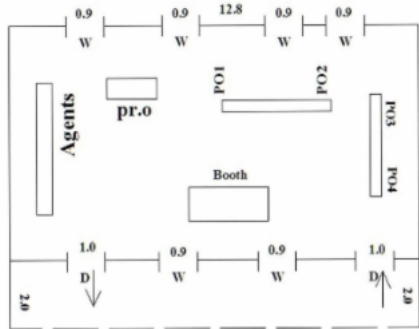

Cad View

Cad Drawing