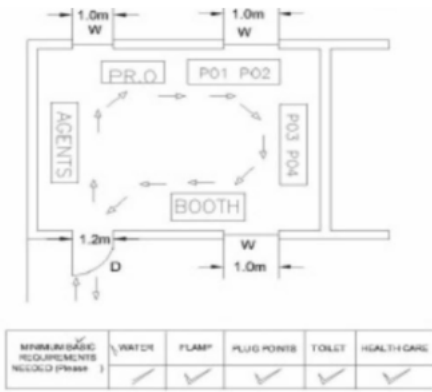

Cad View

Key MAP View