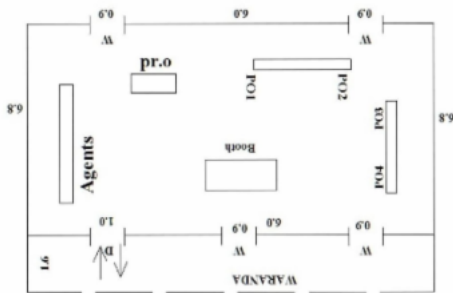

Polling Station Front View

Front View

Cad View

Key MAP View

Cad Drawing

key map

1 பெயர் : ஹேமலதா - கணவர் பெயர் : ஜெகதீஷ்சர்மா - வீட்டு எண் : 1 வயது : 42 பாலினம் : பெண் Photo is available	MNL5115605	2 பெயர் : சதிஸ்குமார் தந்தையின் பெயர் : நாகராஜ் வீட்டு எண் : 1 வயது : 22 பாலினம் : ஆண் Photo is available	UBU1898907	3 பெயர் : மாரீஸ்வரி - கணவர் பெயர் : முனீஸ்வரன் - வீட்டு எண் : 1-47 வயது : 40 பாலினம் : பெண் Photo is available	UBU0790758
4 பெயர் : உமாவதி - கணவர் பெயர் : சங்கர் - வீட்டு எண் : 1-90 வயது : 45 பாலினம் : பெண் Photo is available	UBU0428300	5 பெயர் : கலைச்செல்வி - தந்தையின் பெயர் : கருத்தப்பாண்டி - வீட்டு எண் : 1-272 வயது : 27 பாலினம் : பெண் Photo is available	UBU1081934	6 பெயர் : வீரபாண்டி தந்தையின் பெயர் : ராமநாதன் வீட்டு எண் : 1-413-6 வயது : 26 பாலினம் : ஆண் Photo is available	UBU1093699
7 பெயர் : அழகுலட்சுமி - கணவர் பெயர் : கருப்பசாமி - வீட்டு எண் : 2-20A வயது : 46 பாலினம் : பெண் Photo is available	UBU0428862	8 பெயர் : பிரேமராஜ் தந்தையின் பெயர் : ராஜா வீட்டு எண் : 2/53 வயது : 25 பாலினம் : ஆண் Photo is available	UBU1141068	9 பெயர் : கருப்பாயி - கணவர் பெயர் : கருப்பசாமி - வீட்டு எண் : 2-86A வயது : 30 பாலினம் : பெண் Photo is available	UBU0428425
10 பெயர் : பாண்டிச்செல்வி - கணவர் பெயர் : விஜயராம் - வீட்டு எண் : 2-103 வயது : 37 பாலினம் : பெண் Photo is available	UBU0822296	11 பெயர் : இராஜ்குட்டி - கணவர் பெயர் : பிரபு - வீட்டு எண் : 2-149 வயது : 37 பாலினம் : பெண் Photo is available	UBU0429092	12 பெயர் : சுகந்தி தந்தையின் பெயர் : மாரியப்பன் வீட்டு எண் : 2-180 வயது : 29 பாலினம் : பெண் Photo is available	UBU1140888
13 பெயர் : சூரியபிரகாஷ் தந்தையின் பெயர் : மாரியப்பன் வீட்டு எண் : 2-180 வயது : 26 பாலினம் : ஆண் Photo is available	UBU1141035	14 பெயர் : ராஜேஸ்கண்ணன் தந்தையின் பெயர் : அழகர்சாமி வீட்டு எண் : 2-185-1 வயது : 25 பாலினம் : ஆண் Photo is available	UBU1141027	15 பெயர் : அரவிந்த் தந்தையின் பெயர் : முத்தையா வீட்டு எண் : 2-190 வயது : 25 பாலினம் : ஆண் Photo is available	UBU1140789
16 பெயர் : சந்திரசேகரன் தந்தையின் பெயர் : கணேசன் வீட்டு எண் : 2-208E வயது : 46 பாலினம் : ஆண் Photo is available	UBU1140797	17 பெயர் : தெய்வ கமலம் தந்தையின் பெயர் : முத்தையா வீட்டு எண் : 2/214 வயது : 20 பாலினம் : பெண் Photo is available	UBU2012235	18 பெயர் : அசோக் - தந்தையின் பெயர் : அய்யனார் - வீட்டு எண் : 2-221 வயது : 34 பாலினம் : ஆண் Photo is available	UBU0429142
19 பெயர் : மகேந்திரன் தந்தையின் பெயர் : கணேசன் வீட்டு எண் : 2/227 வயது : 19 பாலினம் : ஆண் Photo is available	UBU2073393	20 பெயர் : செண்பகராஜா தந்தையின் பெயர் : பாலசுப்ரமணியன் வீட்டு எண் : 2-230 வயது : 26 பாலினம் : ஆண் Photo is available	UBU1140706	21 பெயர் : புஷ்பவள்ளி கணவர் பெயர் : கருப்பசாமி வீட்டு எண் : 2/237 வயது : 36 பாலினம் : பெண் Photo is available	UBU2080059
22 பெயர் : பகவதி - கணவர் பெயர் : பாண்டியராஜ் - வீட்டு எண் : 2-244 வயது : 38 பாலினம் : பெண் Photo is available	UBU0428466	23 பெயர் : கலைச்செல்வி - தந்தையின் பெயர் : வேலுச்சாமி - வீட்டு எண் : 2-252 வயது : 31 பாலினம் : பெண் Photo is available	UBU0885947	24 பெயர் : கிருஷ்ணம்மாள் கணவர் பெயர் : தங்கமுத்து வீட்டு எண் : 2/255-1 வயது : 71 பாலினம் : பெண் Photo is available	UBU2038180
25 பெயர் : காளியம்மாள் முத்துச்செல்வம் கணவர் பெயர் : முத்துச்செல்வம் வீட்டு எண் : 2/255ஏ வயது : 45 பாலினம் : பெண் Photo is available	UBU2059566	26 பெயர் : முத்துச்செல்வம் தந்தையின் பெயர் : தங்கமுத்து தங்கமுத்து வீட்டு எண் : 2/255-ஏ வயது : 51 பாலினம் : ஆண் Photo is available	UBU2038206	S 27 பெயர் : லட்சுமி - தந்தையின் பெயர் : காளிமுத்து - வீட்டு எண் : 2-258 வயது : 31 பாலினம் : பெண் Photo is available	UBU0790741
28 பெயர் : விஜயலதா - தந்தையின் பெயர் : முருகேசன் - வீட்டு எண் : 2-264-1 வயது : 30 பாலினம் : பெண் Photo is available	UBU0886077	29 பெயர் : ருபினா செல்வம் ரா தந்தையின் பெயர் : ராஜமாணிக்கம் வீட்டு எண் : 2/272 வயது : 19 பாலினம் : ஆண் Photo is available	UBU2100345	30 பெயர் : ராஜமுனியாண்டி தந்தையின் பெயர் : கிருஷ்ணன் - வீட்டு எண் : 2-275 வயது : 49 பாலினம் : ஆண் Photo is available	UBU0428326