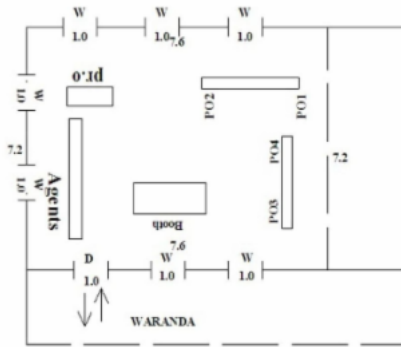

Cad View

Cad Drawing