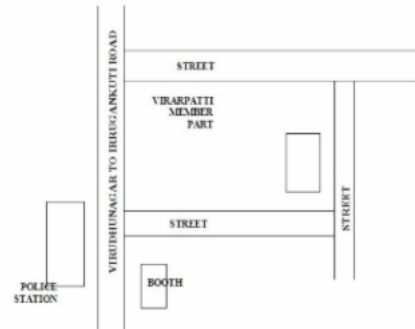

Key MAP View

key map