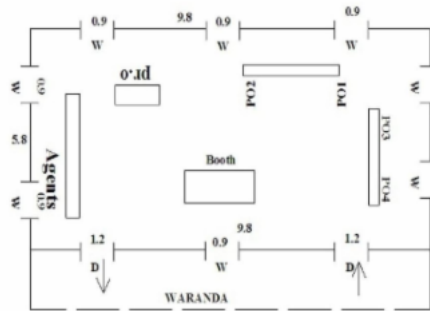

Polling Station Front View

Cad View

Key MAP View

Cad Drawing

key map

1 பெயர் : வட்சுமணன் - தந்தையின் பெயர்: மாரியப்பன் - வீட்டு எண் : 1 வயது : 59 பாலினம் : ஆண்	UBU0473231 Photo is available	2 பெயர் : சரவணன் - தந்தையின் பெயர்: சின்னச்சாமி - வீட்டு எண் : 1 வயது : 52 பாலினம் : ஆண்	UBU1663665 Photo is available	3 பெயர் : சுப்புலட்சுமி - கணவர் பெயர்: சரவணன் - வீட்டு எண் : 1 வயது : 48 பாலினம் : பெண்	MNL1769587 Photo is available
4 பெயர் : அழகம்மாள் - கணவர் பெயர்: சின்னச்சாமி - வீட்டு எண் : 1-1 வயது : 69 பாலினம் : பெண்	MNL5235643 Photo is available	5 பெயர் : குருசாமி இதரர் பெயர்: சுப்புலட்சுமி வீட்டு எண் : 1 வயது : 66 பாலினம் : ஆண்	UBU1902543 Photo is available	6 பெயர் : கலைச்செல்வன் தந்தையின் பெயர்: சரவணன் வீட்டு எண் : 1-1 வயது : 26 பாலினம் : ஆண்	UBU1142173 Photo is available
7 பெயர் : சாந்தி தந்தையின் பெயர்: சரவணன் வீட்டு எண் : 1-1 வயது : 24 பாலினம் : பெண்	UBU1775170 Photo is available	8 பெயர் : கருப்பசாமி - தந்தையின் பெயர்: ராமையா - வீட்டு எண் : 1-3 வயது : 66 பாலினம் : ஆண்	MNL2718948 Photo is available	9 பெயர் : முத்துமாரி - கணவர் பெயர்: கருப்பசாமி - வீட்டு எண் : 1-3 வயது : 61 பாலினம் : பெண்	MNL3771078 Photo is available
10 பெயர் : இராஜ் - தந்தையின் பெயர்: கருப்பசாமி - வீட்டு எண் : 1-3 வயது : 42 பாலினம் : ஆண்	MNL2718997 Photo is available	11 பெயர் : உமாமகேஸ்வரி - தந்தையின் பெயர்: தனராஜ் - வீட்டு எண் : 1-7 வயது : 45 பாலினம் : பெண்	UBU0521310 Photo is available	12 பெயர் : சுப்புராஜ் - தந்தையின் பெயர்: வெங்கடசாமி - வீட்டு எண் : 1-10 வயது : 66 பாலினம் : ஆண்	MNL5235650 Photo is available
S 13 பெயர் : சுதா - கணவர் பெயர்: சுகாதேவன் - வீட்டு எண் : 1-11 வயது : 42 பாலினம் : பெண்	UBU0431023 Photo is available	S 14 பெயர் : காயத்ரி தந்தையின் பெயர்: ராஜாராம் வீட்டு எண் : 1-11 வயது : 26 பாலினம் : பெண்	UBU1179514 Photo is available	S 15 பெயர் : சுகாதேவன் - தந்தையின் பெயர்: கோபால்சாமி - வீட்டு எண் : 1-14 வயது : 55 பாலினம் : ஆண்	MNL5235668 Photo is available
16 பெயர் : சென்னை கேசவன் - தந்தையின் பெயர்: தனராஜ் - வீட்டு எண் : 1-14 வயது : 43 பாலினம் : ஆண்	UBU0110783 Photo is available	17 பெயர் : ஜமுனாராணிஜமுனாராணி கணவர் பெயர்: விக்னேஸ்வரன் வீட்டு எண் : 1/14 வயது : 35 பாலினம் : பெண்	UBU1840396 Photo is available	18 பெயர் : பாலாஜி தாயின் பெயர்: பேச்சியம்மாள் வீட்டு எண் : 1/14 வயது : 22 பாலினம் : ஆண்	UBU1947399 Photo is available
19 பெயர் : பவித்ரா பா கணவர் பெயர்: பாலாஜி வீட்டு எண் : 1/14 வயது : 21 பாலினம் : பெண்	UBU2010999 Photo is available	20 பெயர் : மங்கையர்க்கரசி - கணவர் பெயர்: ஸ்ரீராமர் - வீட்டு எண் : 1 17 வயது : 47 பாலினம் : பெண்	DLK2971406 Photo is available	21 பெயர் : தீபக் தந்தையின் பெயர்: ஸ்ரீராமர் வீட்டு எண் : 1/17 வயது : 19 பாலினம் : ஆண்	UBU2079077 Photo is available
22 பெயர் : சித்தனன் சி தந்தையின் பெயர்: சித்தவன் வீட்டு எண் : 1/18 வயது : 55 பாலினம் : ஆண்	UBU2087278 Photo is available	23 பெயர் : ஜயாகோமதி ம் தந்தையின் பெயர்: முத்துமாரி வீட்டு எண் : 1/18 வயது : 20 பாலினம் : பெண்	UBU2024107 Photo is available	24 பெயர் : ரஞ்சித் தந்தையின் பெயர்: சித்தனன் வீட்டு எண் : 1/18 வயது : 19 பாலினம் : ஆண்	UBU2089084 Photo is available
25 பெயர் : மாரியப்பன் தந்தையின் பெயர்: முத்துமாரி வீட்டு எண் : 1-18-1 வயது : 24 பாலினம் : ஆண்	UBU1775261 Photo is available	26 பெயர் : காளிமுத்து தந்தையின் பெயர்: கருப்பசாமி வீட்டு எண் : 1/24 வயது : 26 பாலினம் : ஆண்	UBU2037604 Photo is available	27 பெயர் : முருகேஸ்வரி - கணவர் பெயர்: ரவிச்சந்திரன் - வீட்டு எண் : 1-30 வயது : 44 பாலினம் : பெண்	UBU0887133 Photo is available
28 பெயர் : கலைச்செல்வன் - தந்தையின் பெயர்: சங்கரநாராயணன் வீட்டு எண் : 1/31 வயது : 36 பாலினம் : ஆண்	UBU0163865 Photo is available	29 பெயர் : கருப்பாயி - கணவர் பெயர்: வேலுச்சாமி - வீட்டு எண் : 1-33 வயது : 50 பாலினம் : பெண்	UBU0793513 Photo is available	30 பெயர் : பாலமுருகன் தாயின் பெயர்: கருப்பாயி வீட்டு எண் : 1/33 வயது : 29 பாலினம் : ஆண்	UBU2001261 Photo is available