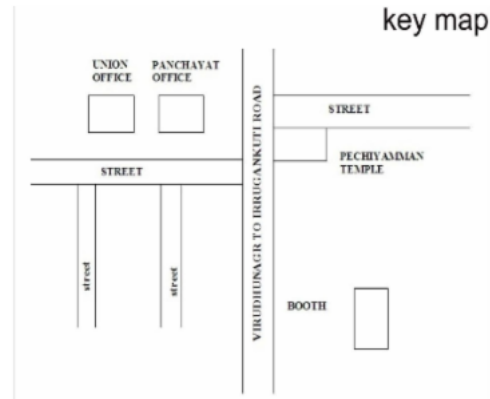

Polling Station Front View

Cad View

Key MAP View

Cad Drawing

key map

1 பெயர் : வட்சுமணன் - தந்தையின் பெயர்: மாரியப்பன் - வீட்டு எண் : 1 வயது : 59 பாலினம் : ஆண்	UBU0473231 Photo is available	2 பெயர் : சரவணன் - தந்தையின் பெயர்: சின்னச்சாமி - வீட்டு எண் : 1 வயது : 52 பாலினம் : ஆண்	UBU1663665 Photo is available	3 பெயர் : சுப்புலட்சுமி - கணவர் பெயர்: சரவணன் - வீட்டு எண் : 1 வயது : 48 பாலினம் : பெண்	MNL1769587 Photo is available
4 பெயர் : அழகம்மாள் - கணவர் பெயர்: சின்னச்சாமி - வீட்டு எண் : 1-1 வயது : 69 பாலினம் : பெண்	MNL5235643 Photo is available	5 பெயர் : குருசாமி இதரர் பெயர்: சுப்புலட்சுமி வீட்டு எண் : 1 வயது : 66 பாலினம் : ஆண்	UBU1902543 Photo is available	6 பெயர் : கலைச்செல்வன் தந்தையின் பெயர்: சரவணன் வீட்டு எண் : 1-1 வயது : 26 பாலினம் : ஆண்	UBU1142173 Photo is available
7 பெயர் : சாந்தி தந்தையின் பெயர்: சரவணன் வீட்டு எண் : 1-1 வயது : 24 பாலினம் : பெண்	UBU1775170 Photo is available	8 பெயர் : கருப்பசாமி - தந்தையின் பெயர்: ராமையா - வீட்டு எண் : 1-3 வயது : 66 பாலினம் : ஆண்	MNL2718948 Photo is available	9 பெயர் : முத்துமாரி - கணவர் பெயர்: கருப்பசாமி - வீட்டு எண் : 1-3 வயது : 61 பாலினம் : பெண்	MNL3771078 Photo is available
10 பெயர் : இராஜ் - தந்தையின் பெயர்: கருப்பசாமி - வீட்டு எண் : 1-3 வயது : 42 பாலினம் : ஆண்	MNL2718997 Photo is available	11 பெயர் : உமாமகேஸ்வரி - தந்தையின் பெயர்: தனராஜ் - வீட்டு எண் : 1-7 வயது : 45 பாலினம் : பெண்	UBU0521310 Photo is available	12 பெயர் : சுப்புராஜ் - தந்தையின் பெயர்: வெங்கடசாமி - வீட்டு எண் : 1-10 வயது : 66 பாலினம் : ஆண்	MNL5235650 Photo is available
S 13 பெயர் : சுதா - கணவர் பெயர்: சுகாதேவன் - வீட்டு எண் : 1-11 வயது : 42 பாலினம் : பெண்	UBU0431023 Photo is available	S 14 பெயர் : காயத்ரி தந்தையின் பெயர்: ராஜாராம் வீட்டு எண் : 1-11 வயது : 26 பாலினம் : பெண்	UBU1179514 Photo is available	S 15 பெயர் : சுகாதேவன் - தந்தையின் பெயர்: கோபால்சாமி - வீட்டு எண் : 1-14 வயது : 55 பாலினம் : ஆண்	MNL5235668 Photo is available
16 பெயர் : சென்னை கேசவன் - தந்தையின் பெயர்: தனராஜ் - வீட்டு எண் : 1-14 வயது : 43 பாலினம் : ஆண்	UBU0110783 Photo is available	17 பெயர் : ஜமுனாராணிஜமுனாராணி கணவர் பெயர்: விக்னேஸ்வரன் வீட்டு எண் : 1/14 வயது : 35 பாலினம் : பெண்	UBU1840396 Photo is available	18 பெயர் : பாலாஜி தாயின் பெயர்: பேச்சியம்மாள் வீட்டு எண் : 1/14 வயது : 22 பாலினம் : ஆண்	UBU1947399 Photo is available
19 பெயர் : பவித்ரா பா கணவர் பெயர்: பாலாஜி வீட்டு எண் : 1/14 வயது : 21 பாலினம் : பெண்	UBU2010999 Photo is available	20 பெயர் : மங்கையர்க்கரசி - கணவர் பெயர்: ஸ்ரீராமர் - வீட்டு எண் : 1 17 வயது : 47 பாலினம் : பெண்	DLK2971406 Photo is available	21 பெயர் : தீபக் தந்தையின் பெயர்: ஸ்ரீராமர் வீட்டு எண் : 1/17 வயது : 19 பாலினம் : ஆண்	UBU2079077 Photo is available
22 பெயர் : சித்தனன் சி தந்தையின் பெயர்: சித்தவன் வீட்டு எண் : 1/18 வயது : 55 பாலினம் : ஆண்	UBU2087278 Photo is available	23 பெயர் : ஜயாகோமதி ம் தந்தையின் பெயர்: முத்துமாரி வீட்டு எண் : 1/18 வயது : 20 பாலினம் : பெண்	UBU2024107 Photo is available	24 பெயர் : ரஞ்சித் தந்தையின் பெயர்: சித்தனன் வீட்டு எண் : 1/18 வயது : 19 பாலினம் : ஆண்	UBU2089084 Photo is available
25 பெயர் : மாரியப்பன் தந்தையின் பெயர்: முத்துமாரி வீட்டு எண் : 1-18-1 வயது : 24 பாலினம் : ஆண்	UBU1775261 Photo is available	26 பெயர் : காளிமுத்து தந்தையின் பெயர்: கருப்பசாமி வீட்டு எண் : 1/24 வயது : 26 பாலினம் : ஆண்	UBU2037604 Photo is available	27 பெயர் : முருகேஸ்வரி - கணவர் பெயர்: ரவிச்சந்திரன் - வீட்டு எண் : 1-30 வயது : 44 பாலினம் : பெண்	UBU0887133 Photo is available
28 பெயர் : கலைச்செல்வன் - தந்தையின் பெயர்: சங்கரநாராயணன் வீட்டு எண் : 1/31 வயது : 36 பாலினம் : ஆண்	UBU0163865 Photo is available	29 பெயர் : கருப்பாயி - கணவர் பெயர்: வேலுச்சாமி - வீட்டு எண் : 1-33 வயது : 50 பாலினம் : பெண்	UBU0793513 Photo is available	30 பெயர் : பாலமுருகன் தாயின் பெயர்: கருப்பாயி வீட்டு எண் : 1/33 வயது : 29 பாலினம் : ஆண்	UBU2001261 Photo is available