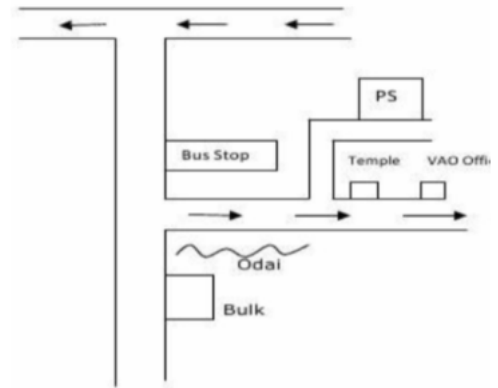

Key MAP View