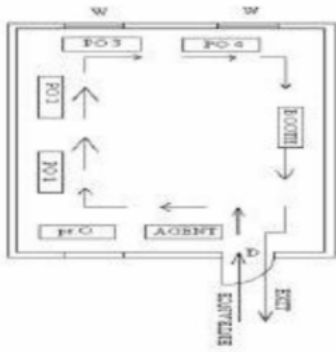

கையொப்பம்

Nazri Naksha

Google Map View

Polling Station Building Front View

Polling Station Front View

Cad View

Key MAP View

|      |            |   |                    |    |            |   |                    |    |            |  |                    |
|------|------------|---|--------------------|----|------------|---|--------------------|----|------------|--|--------------------|
| 1    | UBU0123703 | பெயர் : துர்க்காதேவி - கணவர் பெயர்: அக்கையா - வீட்டு எண் : 1 வயது : 41 பாலினம் : பெண்                           | Photo is available | 2  | UBU1544642 | பெயர் : கிருஷ்ணம்மாள் - கணவர் பெயர்: லிங்கப்பநாயக்கர் - வீட்டு எண் : 1-3 வயது : 75 பாலினம் : பெண் | Photo is available | 3  | UBU1836667 | பெயர் : பொன்னுத்தாய் கணவர் பெயர்: தட்சணா மூர்த்தி வீட்டு எண் : 1-3 வயது : 31 பாலினம் : பெண்      | Photo is available |
| 4    | UBU2030773 | பெயர் : லட்சுமிபிரியா ச தந்தையின் பெயர்: சரவணக்குமார் வீட்டு எண் : 1/3 வயது : 20 பாலினம் : பெண்                 | Photo is available | 5  | UBU1544659 | பெயர் : ஆதிமூலம் - தந்தையின் பெயர்: அக்கையநாயக்கர் - வீட்டு எண் : 1-6 வயது : 84 பாலினம் : ஆண்     | Photo is available | 6  | UBU1094085 | பெயர் : ரேணுகாதேவி தந்தையின் பெயர்: பத்மதாஸ் வீட்டு எண் : 1/8 வயது : 26 பாலினம் : பெண்           | Photo is available |
| 7    | UBU0289579 | பெயர் : ஜெயபிரந்தா - தந்தையின் பெயர்: குணசீலன் - வீட்டு எண் : 1-9 வயது : 36 பாலினம் : பெண்                      | Photo is available | 8  | UBU0820191 | பெயர் : அருண் குமார் - தந்தையின் பெயர்: குணசீலன் - வீட்டு எண் : 1-9 வயது : 30 பாலினம் : ஆண்       | Photo is available | 9  | UBU1107846 | பெயர் : லிங்கராஜ் தந்தையின் பெயர்: ராமசாமி ராமசாமி வீட்டு எண் : 1/19 வயது : 33 பாலினம் : ஆண்     | Photo is available |
| 10   | UBU1544667 | பெயர் : வெங்கிடசாமி - தந்தையின் பெயர்: மன்னார் - வீட்டு எண் : 1-20 வயது : 68 பாலினம் : ஆண்                      | Photo is available | 11 | UBU0794529 | பெயர் : வைரமுத்து - தந்தையின் பெயர்: குப்புசாமி - வீட்டு எண் : 1-22 வயது : 33 பாலினம் : ஆண்       | Photo is available | 12 | ZWN2211514 | பெயர் : அனுசுயா தந்தையின் பெயர்: சுந்தர்ராஜன் வீட்டு எண் : 1/22 வயது : 25 பாலினம் : பெண்         | Photo is available |
| 13   | UBU0955583 | பெயர் : சுமதி - கணவர் பெயர்: வைரமுத்து - வீட்டு எண் : 1-24 வயது : 40 பாலினம் : பெண்                             | Photo is available | 14 | UBU1094093 | பெயர் : ஹரிஹரன் தந்தையின் பெயர்: ராமக்கிருஷ்ணன் வீட்டு எண் : 1/24 வயது : 27 பாலினம் : ஆண்         | Photo is available | 15 | MNL5354501 | பெயர் : அக்கம்மாள் - கணவர் பெயர்: சரவணக்குமார் - வீட்டு எண் : 1-27 வயது : 44 பாலினம் : பெண்      | Photo is available |
| 16   | UBU1903616 | பெயர் : சரண்யா.ச தந்தையின் பெயர்: சரவணா குமார் வீட்டு எண் : 1-27 வயது : 22 பாலினம் : பெண்                       | Photo is available | 17 | UBU0697946 | பெயர் : சீனிவாசன் - தந்தையின் பெயர்: அய்யப்பநாயக்கர் - வீட்டு எண் : 1-29A வயது : 50 பாலினம் : ஆண் | Photo is available | 18 | UBU0697953 | பெயர் : ராஜேஸ்வரி - கணவர் பெயர்: சீனிவாசன் - வீட்டு எண் : 1-29A வயது : 47 பாலினம் : பெண்         | Photo is available |
| 19   | UBU1937390 | பெயர் : கோகுல் லக்ஷ்மி தாயின் பெயர்: ராஜேஷ்வரி வீட்டு எண் : 1/29 A E Muthulingapuram வயது : 21 பாலினம் : பெண்   | Photo is available | 20 | UBU1836477 | பெயர் : கோட்டி ராஜ் சீ ரா தந்தையின் பெயர்: சீனிவாசன் வீட்டு எண் : 1/29 பி வயது : 25 பாலினம் : ஆண் | Photo is available | 21 | UBU1142686 | பெயர் : வீரம்மாள் தாயின் பெயர்: ஸலிப்புதாஈ வீட்டு எண் : 1-30 வயது : 27 பாலினம் : பெண்            | Photo is available |
| 22   | UBU1142728 | பெயர் : விஜயகுமார் ரா தாயின் பெயர்: சுப்புத்தாய் வீட்டு எண் : 1,30 வயது : 26 பாலினம் : ஆண்                      | Photo is available | 23 | UBU1836584 | பெயர் : மாரித்தாய் தந்தையின் பெயர்: நாராயணசாமி வீட்டு எண் : 1-32 வயது : 23 பாலினம் : பெண்         | Photo is available | 24 | UBU0289678 | பெயர் : குருவம்மாள் -- கணவர் பெயர்: மாரியப்பன் - வீட்டு எண் : 1-36 வயது : 65 பாலினம் : பெண்      | Photo is available |
| # 25 | UBU0697987 | பெயர் : வேணு கோபால் வரதராஜ பெருமாள் தந்தையின் பெயர்: வரதராஜபெருமாள் - வீட்டு எண் : 1-37 வயது : 31 பாலினம் : ஆண் | Photo is available | 26 | UBU1544675 | பெயர் : பாலகிருஷ்ணன் - தந்தையின் பெயர்: சீனிவாசன் - வீட்டு எண் : 1-40 வயது : 55 பாலினம் : ஆண்     | Photo is available | 27 | UBU1830553 | பெயர் : அரவிந்த் தந்தையின் பெயர்: பாலகிருஷ்ணன் வீட்டு எண் : 1-40 வயது : 23 பாலினம் : ஆண்         | Photo is available |
| 28   | UBU1142611 | பெயர் : சீனிவாச பெருமாள் தந்தையின் பெயர்: பெருமாள்சாமி வீட்டு எண் : 1-46 வயது : 68 பாலினம் : ஆண்                | Photo is available | 29 | UBU1142629 | பெயர் : அனுசுயா கணவர் பெயர்: சீனிவாசபெருமாள் வீட்டு எண் : 1-46 வயது : 52 பாலினம் : பெண்           | Photo is available | 30 | UBU1153956 | பெயர் : சம்பத்தகுமார் தந்தையின் பெயர்: சீனிவாசபெருமாள் வீட்டு எண் : 1-46 வயது : 32 பாலினம் : ஆண் | Photo is available |