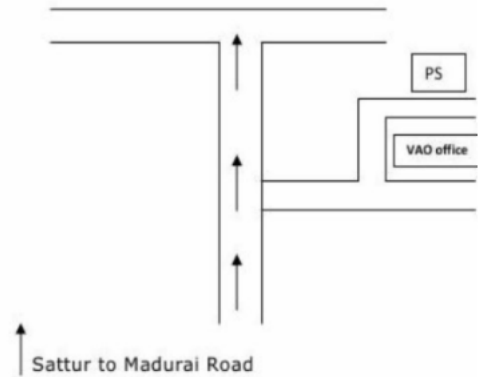

Key MAP View