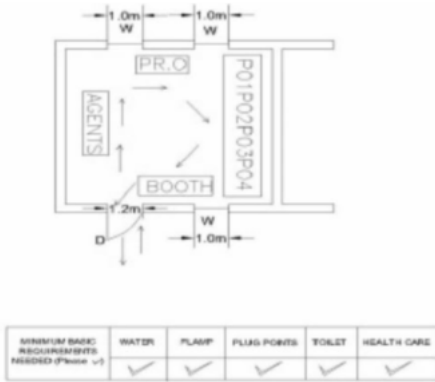

கையொப்பம்

Nazri Naksha

Google Map View

Polling Station Building Front View

Polling Station Front View

Cad View

Key MAP View

சட்டமன்றத் தொகுதியின் எண் மற்றும் பெயர் : 207-அருப்புக்கோட்டை பிரிவு எண் மற்றும் பெயர் 1-கோவிலாங்குளம் (வ.கி), கோவிலாங்குளம் (ஊ), பெருமாள் கோவில் தெரு