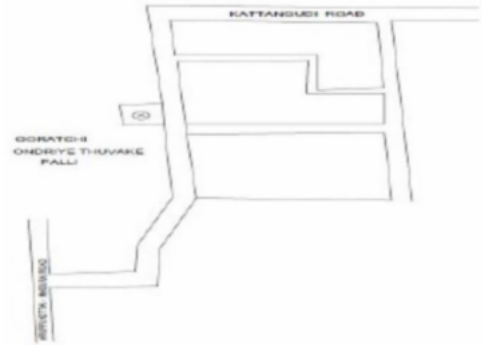

கையொப்பம்

Nazri Naksha

Google Map View

Polling Station Building Front View

Polling Station Front View

Cad View

Key MAP View

சட்டமன்றத் தொகுதியின் எண் மற்றும் பெயர் : 207-அருப்புக்கோட்டை பிரிவு எண் மற்றும் பெயர் 1-கோவிலாங்குளம் (வ.கி), கோவிலாங்குளம் (ஊ), பெருமாள் கோவில் தெரு