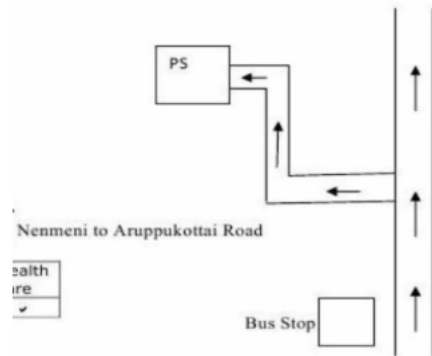

Cad View

Key MAP View