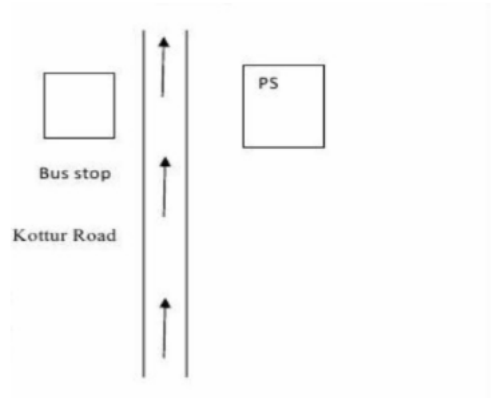

வாக்காளர் பதிவு அலுவலரின்  
கையொப்பம்

Nazri Naksha

Google Map View

Polling Station Building Front View

Polling Station Front View

Cad View

Key MAP View

|   |            |   |            |   |            |
|---|------------|---|------------|---|------------|
| 1<br>பெயர் : செல்லப்பெருமாள் -<br>தந்தையின் பெயர்: சங்குத்தேவர் -<br>வீட்டு எண் : 1<br>வயது : 34 பாலினம் : ஆண்<br>Photo is available    | UBU0526160 | 2<br>பெயர் : பாண்டியம்மாள்<br>கணவர் பெயர்: வாழ்வந்தான்<br>வீட்டு எண் : 1<br>வயது : 27 பாலினம் : பெண்<br>Photo is available          | UBU1766260 | 3<br>பெயர் : பாண்டி -<br>தந்தையின் பெயர்: சண்முகையா -<br>வீட்டு எண் : 1-1-<br>வயது : 39 பாலினம் : ஆண்<br>Photo is available                 | UBU0340273 |
| 4<br>பெயர் : சக்கரைப்பாண்டி -<br>தந்தையின் பெயர்: வேலுத்தேவர் -<br>வீட்டு எண் : 1-7a<br>வயது : 38 பாலினம் : ஆண்<br>Photo is available   | UBU1161363 | 5<br>பெயர் : கற்பகபிரசாத -<br>தந்தையின் பெயர்: முத்துராஜ் -<br>வீட்டு எண் : 1-12<br>வயது : 34 பாலினம் : ஆண்<br>Photo is available   | UBU1161330 | 6<br>பெயர் : அழகுபெருமாள் -<br>தாயின் பெயர்: மாரியம்மாள் -<br>வீட்டு எண் : 1-27<br>வயது : 34 பாலினம் : ஆண்<br>Photo is available            | UBU0621920 |
| 7<br>பெயர் : சீதாலட்சுமி -<br>கணவர் பெயர்: மாரிமுத்துபாண்டியன் -<br>வீட்டு எண் : 1-43<br>வயது : 32 பாலினம் : பெண்<br>Photo is available | UBU0993816 | 8<br>பெயர் : முருகன் -<br>தந்தையின் பெயர்: சண்முகத்தேவர் -<br>வீட்டு எண் : 1-49<br>வயது : 66 பாலினம் : ஆண்<br>Photo is available    | UBU1640119 | 9<br>பெயர் : பாண்டீஸ்வரி -<br>கணவர் பெயர்: கருப்பையா -<br>வீட்டு எண் : 1-49<br>வயது : 32 பாலினம் : பெண்<br>Photo is available               | UBU0892497 |
| 10<br>பெயர் : விக்கனேஸ்வரன்<br>தந்தையின் பெயர்: முத்துக்காளை<br>வீட்டு எண் : 1/51<br>வயது : 25 பாலினம் : ஆண்<br>Photo is available      | UBU1210004 | 11<br>பெயர் : தங்கமாரி -<br>தந்தையின் பெயர்: சுப்புத்தேவர் -<br>வீட்டு எண் : 1-52<br>வயது : 36 பாலினம் : பெண்<br>Photo is available | UBU1802644 | 12<br>பெயர் : சண்முகராஜ்<br>தந்தையின் பெயர்: பெருமாள்<br>வீட்டு எண் : 1-54<br>வயது : 24 பாலினம் : ஆண்<br>Photo is available                 | UBU1838309 |
| 13<br>பெயர் : காளிமுத்து -<br>தந்தையின் பெயர்: சங்குபாண்டியன் -<br>வீட்டு எண் : 1-59<br>வயது : 35 பாலினம் : ஆண்<br>Photo is available   | UBU0476127 | 14<br>பெயர் : குமார் -<br>தந்தையின் பெயர்: காளிமுத்து -<br>வீட்டு எண் : 1-73<br>வயது : 42 பாலினம் : ஆண்<br>Photo is available       | UBU0892414 | 15<br>பெயர் : பாலமுருகன் -<br>தந்தையின் பெயர்: வாழ்வந்தான் -<br>வீட்டு எண் : 1-74<br>வயது : 27 பாலினம் : ஆண்<br>Photo is available          | UBU1058460 |
| 16<br>பெயர் : மாரீஸ்வரி<br>கணவர் பெயர்: சுந்தரபாண்டி<br>வீட்டு எண் : 1/74<br>வயது : 25 பாலினம் : பெண்<br>Photo is available             | UBU1206564 | 17<br>பெயர் : கருப்பையா -<br>தந்தையின் பெயர்: முருகன் -<br>வீட்டு எண் : 1-82<br>வயது : 38 பாலினம் : ஆண்<br>Photo is available       | UBU0892224 | 18<br>பெயர் : மாரிச்செல்வம் மு<br>தந்தையின் பெயர்: முத்துராமலிங்கம் -<br>வீட்டு எண் : 1/84<br>வயது : 38 பாலினம் : ஆண்<br>Photo is available | UBU1802651 |
| 19<br>பெயர் : பால்பாண்டி -<br>தந்தையின் பெயர்: பூபதி -<br>வீட்டு எண் : 1-85<br>வயது : 29 பாலினம் : ஆண்<br>Photo is available            | UBU0892356 | 20<br>பெயர் : வட்சுமி -<br>கணவர் பெயர்: நடராஜமூர்த்தி -<br>வீட்டு எண் : 1-89A<br>வயது : 42 பாலினம் : பெண்<br>Photo is available     | UBU0892471 | 21<br>பெயர் : மாரிகண்ணு -<br>தந்தையின் பெயர்: சந்திரன் -<br>வீட்டு எண் : 1-96d1<br>வயது : 36 பாலினம் : ஆண்<br>Photo is available            | UBU1798917 |
| # 22<br>பெயர் : சண்முகலட்சுமி<br>கணவர் பெயர்: மாரிச்சாமி<br>வீட்டு எண் : 1/119<br>வயது : 28 பாலினம் : பெண்<br>Photo is available        | UBU1058502 | 23<br>பெயர் : சதீஸ்குமார் ச<br>தந்தையின் பெயர்: சண்முகையா -<br>வீட்டு எண் : 1/100<br>வயது : 28 பாலினம் : ஆண்<br>Photo is available  | UBU0993857 | 24<br>பெயர் : அன்னலட்சுமி -<br>தந்தையின் பெயர்: சண்முகவேல் -<br>வீட்டு எண் : 1-112<br>வயது : 31 பாலினம் : பெண்<br>Photo is available        | UBU0801639 |
| 25<br>பெயர் : சேவகப்பாண்டி -<br>தந்தையின் பெயர்: காளிராஜ் -<br>வீட்டு எண் : 1-118<br>வயது : 30 பாலினம் : ஆண்<br>Photo is available      | UBU0801597 | 26<br>பெயர் : சசிகலா<br>தந்தையின் பெயர்: பொண்ணு பாண்டி<br>வீட்டு எண் : 1-123<br>வயது : 27 பாலினம் : பெண்<br>Photo is available      | UBU1838325 | 27<br>பெயர் : சத்தியா<br>தந்தையின் பெயர்: பொண்ணுபாண்டி<br>வீட்டு எண் : 1/123<br>வயது : 25 பாலினம் : பெண்<br>Photo is available              | UBU2006260 |
| 28<br>பெயர் : சீனித்துரை -<br>தந்தையின் பெயர்: சீனிவாசன் -<br>வீட்டு எண் : 1-129<br>வயது : 35 பாலினம் : ஆண்<br>Photo is available       | UBU0534800 | 29<br>பெயர் : நல்லதாய் -<br>கணவர் பெயர்: ஜோதி -<br>வீட்டு எண் : 1-143<br>வயது : 40 பாலினம் : பெண்<br>Photo is available             | UBU1058312 | 30<br>பெயர் : இலட்சுமணன் -<br>தந்தையின் பெயர்: சூடலிங்கம் -<br>வீட்டு எண் : 1-145<br>வயது : 27 பாலினம் : ஆண்<br>Photo is available          | UBU1058478 |