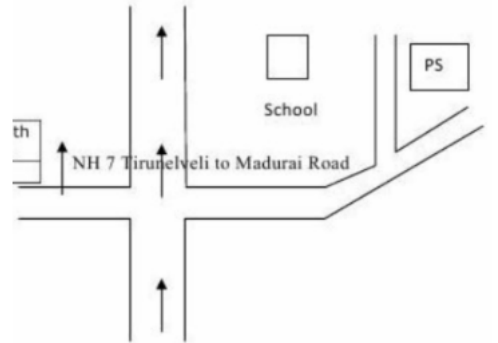

Key MAP View