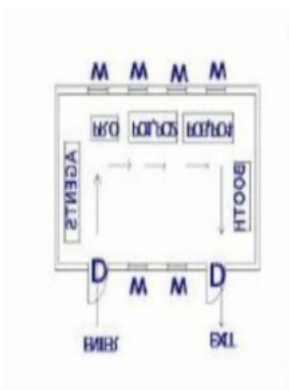

கையொப்பம்

Nazri Naksha

Google Map View

Polling Station Building Front View

Polling Station Front View

Cad View

Key MAP View

| | | | | | | | | | | | |
|----|------------|--|--------------------|----|------------|--|--------------------|----|------------|---|--------------------|
| 1 | UBU1206366 | பெயர் : சுரேஷ்குமார் தந்தையின் பெயர்: ராமசாமிநாயக்கர் வீட்டு எண் : 1-30 வயது : 31 பாலினம் : ஆண் | Photo is available | 2 | UBU1839901 | பெயர் : ராஜ் மோகன் தந்தையின் பெயர்: லோகநாதன் வீட்டு எண் : 1-32 வயது : 29 பாலினம் : ஆண் | Photo is available | 3 | UBU1185230 | பெயர் : சூர்யா தந்தையின் பெயர்: சீனிவாசன் வீட்டு எண் : 1/33 வயது : 25 பாலினம் : ஆண் | Photo is available |
| 4 | UBU1096684 | பெயர் : கலைச்செல்வன் தந்தையின் பெயர்: கருப்பசாமி வீட்டு எண் : 1/45 வயது : 27 பாலினம் : ஆண் | Photo is available | 5 | UBU1893304 | பெயர் : முருகலட்சுமி தந்தையின் பெயர்: சண்முகம் வீட்டு எண் : 1-50 வயது : 22 பாலினம் : பெண் | Photo is available | 6 | UBU1206598 | பெயர் : மாரியப்பன் தந்தையின் பெயர்: பெருமாள் வீட்டு எண் : 1-68 வயது : 65 பாலினம் : ஆண் | Photo is available |
| 7 | UBU1206572 | பெயர் : வேணி கணவர் பெயர்: மாரிஸ்வரன் வீட்டு எண் : 1-68 வயது : 32 பாலினம் : பெண் | Photo is available | 8 | UBU1896257 | பெயர் : க.மாரீஸ்வரன் தாயின் பெயர்: ச.ஆறுமுக தாய் வீட்டு எண் : 1-74 வயது : 27 பாலினம் : ஆண் | Photo is available | 9 | UBU1767953 | பெயர் : கண்ணன் தந்தையின் பெயர்: செளந்தரராஜன் வீட்டு எண் : 1-79 வயது : 25 பாலினம் : ஆண் | Photo is available |
| 10 | UBU1840545 | பெயர் : சங்கீதா தந்தையின் பெயர்: முத்துசாமி வீட்டு எண் : 1-103 வயது : 25 பாலினம் : பெண் | Photo is available | 11 | UBU1840586 | பெயர் : மகாலட்சுமி தந்தையின் பெயர்: சுப்பிரமணியன் வீட்டு எண் : 1/116 வயது : 24 பாலினம் : பெண் | Photo is available | 12 | UBU1896265 | பெயர் : மு.செல்வ லக்ஷ்மி தந்தையின் பெயர்: பெ.முத்துகுமார் வீட்டு எண் : 1-128 வயது : 22 பாலினம் : பெண் | Photo is available |
| 13 | UBU1834282 | பெயர் : சுப்புராஜ் தந்தையின் பெயர்: செளந்திரராஜ் வீட்டு எண் : 1-131 வயது : 24 பாலினம் : ஆண் | Photo is available | 14 | UBU2029189 | பெயர் : கண்ணதாசன் தந்தையின் பெயர்: பேச்சியப்பத்தேவர் வீட்டு எண் : 1/166 ஏ வயது : 64 பாலினம் : ஆண் | Photo is available | 15 | UBU1206333 | பெயர் : சரோஜா கணவர் பெயர்: பெருமாள்ரெட்டியார் வீட்டு எண் : 2-11 வயது : 59 பாலினம் : பெண் | Photo is available |
| 16 | UBU1913409 | பெயர் : கார்த்தீஸ்வரி தந்தையின் பெயர்: கண்ணன் வீட்டு எண் : 2-12 வயது : 36 பாலினம் : பெண் | Photo is available | 17 | UBU1206325 | பெயர் : ருக்குமணி கணவர் பெயர்: பால்சாமி வீட்டு எண் : 2-23 வயது : 58 பாலினம் : பெண் | Photo is available | 18 | UBU1150473 | பெயர் : கவிதா தந்தையின் பெயர்: கணேசன் வீட்டு எண் : 2,28 வயது : 28 பாலினம் : பெண் | Photo is available |
| 19 | UBU1150481 | பெயர் : மாரிசெல்வம் தந்தையின் பெயர்: கணேசன் வீட்டு எண் : 2,28 வயது : 25 பாலினம் : ஆண் | Photo is available | 20 | UBU1889450 | பெயர் : வெங்கடேஷ் தந்தையின் பெயர்: குமார் ராஜ் வீட்டு எண் : 2-34 வயது : 26 பாலினம் : ஆண் | Photo is available | 21 | UBU1206358 | பெயர் : கதிரசேன்ரெட்டியார் தந்தையின் பெயர்: சண்முகரெட்டியார் வீட்டு எண் : 2-36 வயது : 78 பாலினம் : ஆண் | Photo is available |
| 22 | UBU0804054 | பெயர் : கற்பகவள்ளி - கணவர் பெயர்: முத்துப்பாண்டி - வீட்டு எண் : 2-39 வயது : 41 பாலினம் : பெண் | Photo is available | 23 | UBU1150416 | பெயர் : தீபா தந்தையின் பெயர்: முனீஸ்வரன் வீட்டு எண் : 2,59 வயது : 25 பாலினம் : பெண் | Photo is available | 24 | UBU1767938 | பெயர் : மகேஸ்வரி தந்தையின் பெயர்: மாடசாமி வீட்டு எண் : 2-76 வயது : 24 பாலினம் : பெண் | Photo is available |
| 25 | UBU1839943 | பெயர் : அனிதா கணவர் பெயர்: அனந்தராஜ் வீட்டு எண் : 2-97 வயது : 27 பாலினம் : பெண் | Photo is available | 26 | DLK5157557 | பெயர் : பெருமாள்அம்மாள் - கணவர் பெயர்: பெருமாள் - வீட்டு எண் : 3 வயது : 72 பாலினம் : பெண் | Photo is available | 27 | DLK1348424 | பெயர் : மாடசாமி - தந்தையின் பெயர்: பெருமாள் - வீட்டு எண் : 3 வயது : 49 பாலினம் : ஆண் | Photo is available |
| 28 | DLK3272218 | பெயர் : காளியம்மாள் - கணவர் பெயர்: மாடசாமி - வீட்டு எண் : 3 வயது : 49 பாலினம் : பெண் | Photo is available | 29 | DLK3272085 | பெயர் : முத்துக்குமார் - தந்தையின் பெயர்: பெருமாள் - வீட்டு எண் : 3 வயது : 47 பாலினம் : ஆண் | Photo is available | 30 | DLK3271400 | பெயர் : ஆறுமுகம் - தந்தையின் பெயர்: பெருமாள் - வீட்டு எண் : 3 வயது : 44 பாலினம் : ஆண் | Photo is available |