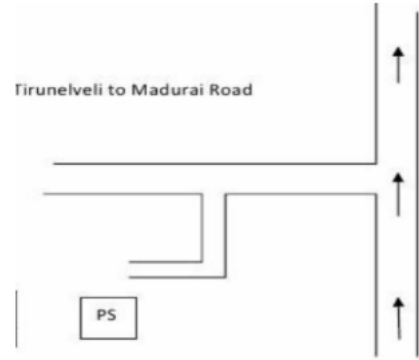

Key MAP View