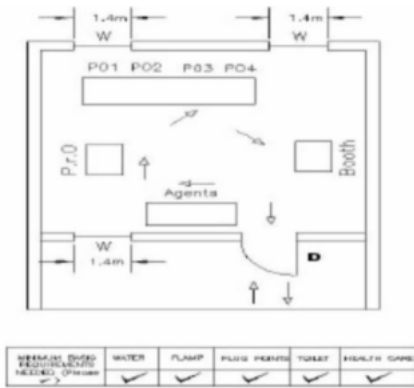

வாக்காளர் பதிவு அலுவலரின்  
கையொப்பம்

Nazri Naksha

Google Map View

Polling Station Building Front View

Polling Station Front View

Cad View

Key MAP View

1 பெயர் : பொன்னுத்தாய் - கணவர் பெயர்: பாலகிருஷ்ணன் - வீட்டு எண் : 1-6-8 வயது : 48 பாலினம் : பெண் Photo is available	DLK5306436	2 பெயர் : விஜயலட்சுமி - கணவர் பெயர்: சூரியமூர்த்தி வீட்டு எண் : 1-7-27/2 வயது : 57 பாலினம் : பெண் Photo is available	UBU0138792	3 பெயர் : சூரியமூர்த்தி தந்தையின் பெயர்: மாயன் வீட்டு எண் : 1-7-27/2 வயது : 51 பாலினம் : ஆண் Photo is available	UBU1847565
4 பெயர் : பூந்தர் தந்தையின் பெயர்: சூரியமூர்த்தி வீட்டு எண் : 1-7-27/2 வயது : 24 பாலினம் : ஆண் Photo is available	UBU1735331	5 பெயர் : சத்யவரஷண் தந்தையின் பெயர்: சூரியமூர்த்தி வீட்டு எண் : 1/7/27-2 வயது : 20 பாலினம் : ஆண் Photo is available	UBU2034452	6 பெயர் : ராணி எழுத்துமாரி - கணவர் பெயர்: ராஜேந்திரன் - வீட்டு எண் : 1-8-6-4 வயது : 54 பாலினம் : பெண் Photo is available	UBU0485664
7 பெயர் : ராதாகிருஷ்ணன் தந்தையின் பெயர்: ராஜேந்திரன் வீட்டு எண் : 1/8/6/4 வயது : 36 பாலினம் : ஆண் Photo is available	UBU2031383	8 பெயர் : சுப்புலட்சுமி கணவர் பெயர்: ராதாகிருஷ்ணன் வீட்டு எண் : 1-8-6-4 வயது : 31 பாலினம் : பெண் Photo is available	UBU1794494	9 பெயர் : சிவ சூர்ய நாராயணன் தந்தையின் பெயர்: மாதவன் வீட்டு எண் : 1-29-9 வயது : 24 பாலினம் : ஆண் Photo is available	UBU1734409
10 பெயர் : செல்வராஜ் - தந்தையின் பெயர்: மாரியப்பன் - வீட்டு எண் : 1-30-53 வயது : 38 பாலினம் : ஆண் Photo is available	UBU0554600	11 பெயர் : இந்திரா - கணவர் பெயர்: நேரு - வீட்டு எண் : 1-32-5-2 வயது : 48 பாலினம் : பெண் Photo is available	UBU0932814	12 பெயர் : பூரணலட்சுமி - கணவர் பெயர்: பாலசுப்பிரமணியன் - வீட்டு எண் : 1-32-6 வயது : 59 பாலினம் : பெண் Photo is available	UBU0554303
13 பெயர் : பாலசுப்பிரமணியன் - தந்தையின் பெயர்: வீரன் - வீட்டு எண் : 1-32-6 வயது : 54 பாலினம் : ஆண் Photo is available	UBU0554311	14 பெயர் : கெங்கா பூத் தந்தையின் பெயர்: சௌந்திரபாண்டியன் வீட்டு எண் : 1-32-11 வயது : 24 பாலினம் : பெண் Photo is available	UBU1807866	15 பெயர் : வேல்பாண்டி தந்தையின் பெயர்: சுந்தரம் வீட்டு எண் : 1-37-5ஏ வயது : 57 பாலினம் : ஆண் Photo is available	UBU1734565
16 பெயர் : மலர்செல்வி கணவர் பெயர்: வேல்பாண்டி வீட்டு எண் : 1-37-5ஏ வயது : 50 பாலினம் : பெண் Photo is available	UBU1734557	# 17 பெயர் : வே விக்கணேஷ் பாண்டி தந்தையின் பெயர்: வேல்பாண்டி வீட்டு எண் : 1/46/6டி வயது : 31 பாலினம் : ஆண் Photo is available	UBU1734540	18 பெயர் : ஷோபனாதேவி தந்தையின் பெயர்: வேல்பாண்டி வீட்டு எண் : 1-37-5ஏ வயது : 30 பாலினம் : பெண் Photo is available	UBU1734532
19 பெயர் : மணிமேகலை கணவர் பெயர்: கணேசன் - வீட்டு எண் : 1-37-7-D வயது : 57 பாலினம் : பெண் Photo is available	DLK5306451	20 பெயர் : சுகா - கணவர் பெயர்: நாராயணசாமி - வீட்டு எண் : 1-39-2A வயது : 47 பாலினம் : பெண் Photo is available	UBU0485813	21 பெயர் : சந்திரசேகரன் - தந்தையின் பெயர்: வீரையா - வீட்டு எண் : 1-39-5-1 வயது : 65 பாலினம் : ஆண் Photo is available	DLK1199967
22 பெயர் : காயத்ரி - தந்தையின் பெயர்: சுப்புராம் - வீட்டு எண் : 1-39-16 வயது : 34 பாலினம் : பெண் Photo is available	UBU0554394	23 பெயர் : சந்திரசேகரன் - தந்தையின் பெயர்: ராமமூர்த்தி - வீட்டு எண் : 1/41/1/3 வயது : 49 பாலினம் : ஆண் Photo is available	DLK5169602	24 பெயர் : ஜெயப்பாண்டியன் - தந்தையின் பெயர்: தாளடியான் - வீட்டு எண் : 1-41-6-1 வயது : 42 பாலினம் : ஆண் Photo is available	UBU0852186
25 பெயர் : முருகன் - தந்தையின் பெயர்: சுப்பிரமணி - வீட்டு எண் : 1-42-2 வயது : 76 பாலினம் : ஆண் Photo is available	DLK5306477	26 பெயர் : புஷ்பம் - கணவர் பெயர்: முருகன் - வீட்டு எண் : 1-42-2 வயது : 71 பாலினம் : பெண் Photo is available	DLK5306485	27 பெயர் : சங்கர்கணேஷ் - தந்தையின் பெயர்: முருகன் - வீட்டு எண் : 1-42-2 வயது : 41 பாலினம் : ஆண் Photo is available	DLK5306493
28 பெயர் : சாந்தி கணவர் பெயர்: சங்கர் கணேஷ் வீட்டு எண் : 1-42-2 வயது : 31 பாலினம் : பெண் Photo is available	UBU1886662	29 பெயர் : மீனாட்சிசுந்தரம் - தந்தையின் பெயர்: பிச்சை - வீட்டு எண் : 1-42-5 வயது : 53 பாலினம் : ஆண் Photo is available	UBU0559815	30 பெயர் : பாண்டிமீனா - கணவர் பெயர்: மீனாட்சி சுந்தரம் - வீட்டு எண் : 1-42-5 வயது : 38 பாலினம் : பெண் Photo is available	UBU0559849