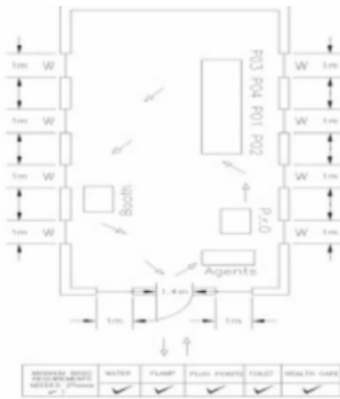

கையொப்பம்

Nazri Naksha

Google Map View

Polling Station Building Front View

Polling Station Front View

Cad View

Key MAP View

| | | |
|------------------------------------------------------------------------------------------------------------------------------------------------------------------------------|----------------------------------------------------------------------------------------------------------------------------------------------------------------------------------|---------------------------------------------------------------------------------------------------------------------------------------------------------------------------------------|
| <p>1</p> <p>பெயர் : ஆறுமுகம் - தந்தையின் பெயர் : வீட்டு எண் : 5 வயது : 71 பாலினம் : ஆண்</p> <p>UBU0238535</p> <p>Photo is available</p> | <p>2</p> <p>பெயர் : பொன்னாள் கணவர் பெயர் : முத்துசாமி வீட்டு எண் : 5-2-5 வயது : 78 பாலினம் : பெண்</p> <p>UBU0238402</p> <p>Photo is available</p> | <p>3</p> <p>பெயர் : செந்தில் குமார் தந்தையின் பெயர் : சோலை ராஜன் வீட்டு எண் : 5-2-76 எஸ் வி பவனம் வயது : 41 பாலினம் : ஆண்</p> <p>UBU1783174</p> <p>Photo is available</p> |
| <p>4</p> <p>பெயர் : சுபாஷினி தந்தையின் பெயர் : சுரேஷ் வீட்டு எண் : 5/17/6 வயது : 23 பாலினம் : பெண்</p> <p>UBU1809532</p> <p>Photo is available</p> | <p>5</p> <p>பெயர் : நிமலன் தந்தையின் பெயர் : வேம்பு வீட்டு எண் : 5-17-18எ வயது : 26 பாலினம் : ஆண்</p> <p>UBU1128834</p> <p>Photo is available</p> | <p>6</p> <p>பெயர் : சிதம்பரம் - தந்தையின் பெயர் : இராமசாமி - வீட்டு எண் : 5-17-27பி வயது : 71 பாலினம் : ஆண்</p> <p>UBU0335992</p> <p>Photo is available</p> |
| <p>7</p> <p>பெயர் : உஷா - தந்தையின் பெயர் : சிதம்பரம் - வீட்டு எண் : 5-17-27பி வயது : 39 பாலினம் : பெண்</p> <p>UBU0335984</p> <p>Photo is available</p> | <p>8</p> <p>பெயர் : தீபா - தந்தையின் பெயர் : சிதம்பரம் - வீட்டு எண் : 5-17-27பி வயது : 37 பாலினம் : ஆண்</p> <p>UBU0336040</p> <p>Photo is available</p> | <p>9</p> <p>பெயர் : கார்த்திகேயன் தந்தையின் பெயர் : ராஜேந்தரன் வீட்டு எண் : 5-17-27டி வயது : 26 பாலினம் : ஆண்</p> <p>UBU1128842</p> <p>Photo is available</p> |
| <p>10</p> <p>பெயர் : தேன்மொழி - தந்தையின் பெயர் : தியாகராஜன் - வீட்டு எண் : 5-17-29 வயது : 31 பாலினம் : பெண்</p> <p>UBU0651257</p> <p>Photo is available</p> | <p>11</p> <p>பெயர் : நந்தினி கணவர் பெயர் : பாலசுப்ரமணியன் வீட்டு எண் : 5-17-30/1 வயது : 38 பாலினம் : பெண்</p> <p>UBU1862754</p> <p>Photo is available</p> | <p>12</p> <p>பெயர் : கேசவன் தந்தையின் பெயர் : முத்துசாமி வீட்டு எண் : 5-17-31 வயது : 26 பாலினம் : ஆண்</p> <p>UBU1738541</p> <p>Photo is available</p> |
| <p>13</p> <p>பெயர் : மாதவன் தந்தையின் பெயர் : நரசிங்கநாராயணன் வீட்டு எண் : 5-17-32ஏ வயது : 62 பாலினம் : ஆண்</p> <p>UBU2022317</p> <p>Photo is available</p> | <p>14</p> <p>பெயர் : செந்திலட்சுமி - கணவர் பெயர் : பாபு - வீட்டு எண் : 5-17-33B வயது : 51 பாலினம் : பெண்</p> <p>UBU0738864</p> <p>Photo is available</p> | <p>15</p> <p>பெயர் : தங்கமீனாட்சி - தந்தையின் பெயர் : வள்ளிநாயகம் - வீட்டு எண் : 5-17-33C வயது : 38 பாலினம் : பெண்</p> <p>DLK3506805</p> <p>Photo is available</p> |
| <p>16</p> <p>பெயர் : திவ்யா ஸ்ரீ தந்தையின் பெயர் : ஞானகுரு வீட்டு எண் : 5-17-33ஐ வயது : 21 பாலினம் : பெண்</p> <p>UBU1993369</p> <p>Photo is available</p> | <p>17</p> <p>பெயர் : முருகன் தந்தையின் பெயர் : ஞானகுரு வீட்டு எண் : 5-17-33/ஐ வயது : 20 பாலினம் : ஆண்</p> <p>UBU1993377</p> <p>Photo is available</p> | <p>18</p> <p>பெயர் : செல்வகுமார் தந்தையின் பெயர் : சண்முகநாதன் வீட்டு எண் : 5-17-35பி வயது : 45 பாலினம் : ஆண்</p> <p>UBU1862887</p> <p>Photo is available</p> |
| <p>19</p> <p>பெயர் : செ மேகலா தந்தையின் பெயர் : செல்வகுமார் வீட்டு எண் : 5-17-35பி வயது : 19 பாலினம் : பெண்</p> <p>UBU2100295</p> <p>Photo is available</p> | <p>20</p> <p>பெயர் : செளந்தர்யா தந்தையின் பெயர் : மூர்த்தி வீட்டு எண் : 5-17-39G வயது : 25 பாலினம் : பெண்</p> <p>UBU1128875</p> <p>Photo is available</p> | <p>21</p> <p>பெயர் : சென்பகவள்ளி - கணவர் பெயர் : ராஜேந்திரன் - வீட்டு எண் : 5-17-42-5 வயது : 45 பாலினம் : பெண்</p> <p>UBU0854398</p> <p>Photo is available</p> |
| <p>22</p> <p>பெயர் : சுகரத்தா கணவர் பெயர் : சிபி சக்கரவர்த்தி வீட்டு எண் : 5-17-45பி வயது : 31 பாலினம் : பெண்</p> <p>UBU1809516</p> <p>Photo is available</p> | <p>23</p> <p>பெயர் : கண்ணகி - கணவர் பெயர் : சந்திரசேகரபாண்டியன் - வீட்டு எண் : 5-17-46 வயது : 66 பாலினம் : பெண்</p> <p>UBU0651240</p> <p>Photo is available</p> | <p>24</p> <p>பெயர் : ரேவதி - கணவர் பெயர் : மணிக் குமார் - வீட்டு எண் : 5-17-46 வயது : 44 பாலினம் : பெண்</p> <p>UBU0651265</p> <p>Photo is available</p> |
| <p>25</p> <p>பெயர் : ராஜசேகரபாண்டியன் தந்தையின் பெயர் : ஆவுடையப்பன் வீட்டு எண் : 5/17/49 வயது : 78 பாலினம் : ஆண்</p> <p>UBU1738467</p> <p>Photo is available</p> | <p>26</p> <p>பெயர் : கண்ணன் தந்தையின் பெயர் : பாண்டி வீட்டு எண் : 5-17-50 வயது : 65 பாலினம் : ஆண்</p> <p>UBU1867639</p> <p>Photo is available</p> | <p>27</p> <p>பெயர் : சுப்புலட்சுமி கணவர் பெயர் : கண்ணன் வீட்டு எண் : 5-17-50 வயது : 60 பாலினம் : பெண்</p> <p>UBU1862788</p> <p>Photo is available</p> |
| <p>28</p> <p>பெயர் : ஷியாமளா தந்தையின் பெயர் : கண்ணன் வீட்டு எண் : 5-17-50 வயது : 38 பாலினம் : பெண்</p> <p>UBU1862838</p> <p>Photo is available</p> | <p>29</p> <p>பெயர் : சண்முகநாதன் - தந்தையின் பெயர் : லட்சுமணத்தேவர் - வீட்டு எண் : 5-17-50ஜி வயது : 61 பாலினம் : ஆண்</p> <p>DLK5133855</p> <p>Photo is available</p> | <p>30</p> <p>பெயர் : மீனாட்சி - கணவர் பெயர் : சண்முகநாதன் - வீட்டு எண் : 5-17-50ஜி வயது : 51 பாலினம் : பெண்</p> <p>DLK5133863</p> <p>Photo is available</p> |