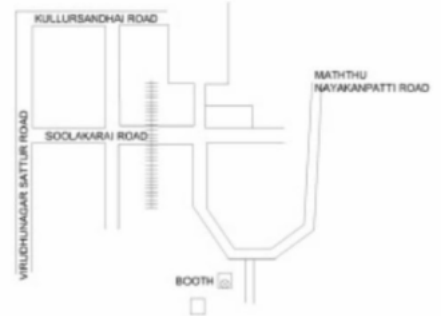

Key MAP View