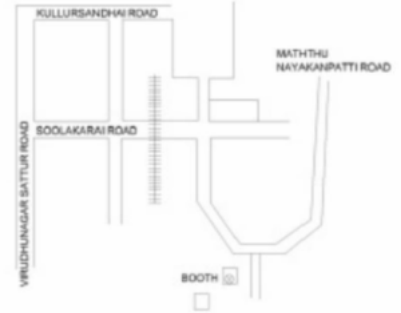

Key MAP View