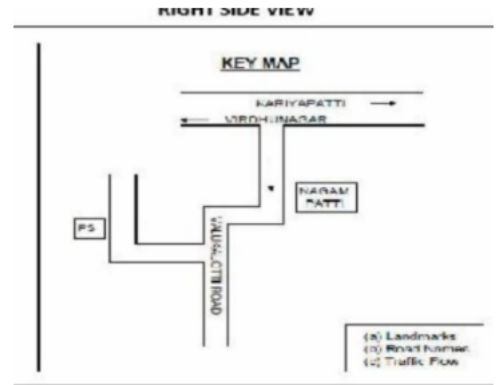

ELEVATION

Polling Station Front View

ELEVATION

Cad View

Key MAP View

1 பெயர் : முருகேசன் - தந்தையின் பெயர்: பெரிய இருளாண்டி - வீட்டு எண் : 1 வயது : 49 பாலினம் : ஆண்	WAO0708578 Photo is available	2 பெயர் : மாரியம்மாள் - கணவர் பெயர்: முருகேசன் - வீட்டு எண் : 1 வயது : 44 பாலினம் : பெண்	WAO0708560 Photo is available	3 பெயர் : ராஜம்மாள் - கணவர் பெயர்: கட்டவேட்டை - வீட்டு எண் : 1- வயது : 69 பாலினம் : பெண்	WAO0373282 Photo is available
4 பெயர் : சிந்துஜா கணவர் பெயர்: கண்ணன் வீட்டு எண் : 1/2 வயது : 38 பாலினம் : பெண்	WAO1978493 Photo is available	5 பெயர் : பாண்டி பிரபு - தந்தையின் பெயர்: பவுன்ராஜ் - வீட்டு எண் : 1-2-3 வயது : 34 பாலினம் : ஆண்	WAO0301119 Photo is available	6 பெயர் : விஜயக்குமார் - தந்தையின் பெயர்: நல்லையன் - வீட்டு எண் : 1-3 வயது : 28 பாலினம் : ஆண்	WAO0902338 Photo is available
7 பெயர் : சந்தோஷ் குமார் தந்தையின் பெயர்: நல்லையன் வீட்டு எண் : 1/3 வயது : 25 பாலினம் : ஆண்	WAO1033737 Photo is available	8 பெயர் : பராசக்தி - கணவர் பெயர்: கருப்பசாமி - வீட்டு எண் : 1-5 வயது : 48 பாலினம் : பெண்	HYX0988253 Photo is available	9 பெயர் : ராஜேஷ்வரி கணவர் பெயர்: பாலசந்திரன் வீட்டு எண் : 1/5 வயது : 28 பாலினம் : பெண்	WAO1850114 Photo is available
10 பெயர் : வாணிபுத் கணவர் பெயர்: மோகன் வீட்டு எண் : 1/5 வயது : 22 பாலினம் : பெண்	WAO1951102 Photo is available	11 பெயர் : ஜெயந்தி - கணவர் பெயர்: மகேந்திரபாபு - வீட்டு எண் : 1-6 வயது : 34 பாலினம் : பெண்	WAO0557645 Photo is available	12 பெயர் : மகேந்திர பாபு - தந்தையின் பெயர்: சோழராஜ் - வீட்டு எண் : 1-8 வயது : 42 பாலினம் : ஆண்	WAO0301127 Photo is available
13 பெயர் : மதன்ராஜ் - தந்தையின் பெயர்: கிருஷ்ணசாமி நாயக்கர் - வீட்டு எண் : 1-11 வயது : 49 பாலினம் : ஆண்	WAO1247550 Photo is available	14 பெயர் : மகாலட்சுமி - கணவர் பெயர்: குருசாமி - வீட்டு எண் : 1-11 வயது : 39 பாலினம் : பெண்	WAO0037218 Photo is available	15 பெயர் : ராஜலட்சுமி - கணவர் பெயர்: கபில்தேவ் - வீட்டு எண் : 1-11 வயது : 34 பாலினம் : பெண்	WAO0301069 Photo is available
16 பெயர் : பாலாஜி - தந்தையின் பெயர்: பாண்டி - வீட்டு எண் : 1-13 வயது : 30 பாலினம் : ஆண்	WAO0741355 Photo is available	17 பெயர் : சங்கரராஜ் - தந்தையின் பெயர்: முத்தைய நாயக்கர் - வீட்டு எண் : 1-14 வயது : 54 பாலினம் : ஆண்	WAO1247576 Photo is available	18 பெயர் : பாலச்சந்திரன் - தந்தையின் பெயர்: வரதராஜன் - வீட்டு எண் : 1-15 வயது : 35 பாலினம் : ஆண்	WAO0215145 Photo is available
19 பெயர் : ம. மனோஜ்குமார் தந்தையின் பெயர்: பெ. மல்லையன் பெ. மல்லையன் வீட்டு எண் : 1/17 வயது : 27 பாலினம் : ஆண்	WAO1009646 Photo is available	20 பெயர் : செல்வலட்சுமி தந்தையின் பெயர்: மல்லையன் வீட்டு எண் : 1/17 வயது : 26 பாலினம் : பெண்	WAO0956573 Photo is available	21 பெயர் : கிரிஷ்ணகுமார் தந்தையின் பெயர்: மல்லையன் வீட்டு எண் : 1/17 வயது : 23 பாலினம் : ஆண்	WAO1852383 Photo is available
22 பெயர் : ஆறுமுகம் - தந்தையின் பெயர்: பெருமான் நாயக்கர் வீட்டு எண் : 1/19 வயது : 45 பாலினம் : ஆண்	HYX2189132 Photo is available	23 பெயர் : வெயிலக்காள் - கணவர் பெயர்: பெரியசாமி - வீட்டு எண் : 1-21 வயது : 61 பாலினம் : பெண்	WAO1247584 Photo is available	24 பெயர் : அழகுமலை வெயிலக்காள் தாயின் பெயர்: வெயிலக்காள் வீட்டு எண் : 1/21 வயது : 29 பாலினம் : ஆண்	WAO1009752 Photo is available
25 பெயர் : சவிதா கணவர் பெயர்: சரவணக்குமார் வீட்டு எண் : 1/22 வயது : 37 பாலினம் : பெண்	WAO1682541 Photo is available	26 பெயர் : பாலமுருகன் - தந்தையின் பெயர்: ராஜேந்திரன் - வீட்டு எண் : 1-22 வயது : 32 பாலினம் : ஆண்	WAO0472324 Photo is available	27 பெயர் : கீதா - கணவர் பெயர்: முத்துப்பாண்டி - வீட்டு எண் : 1-24 வயது : 34 பாலினம் : பெண்	WAO0902270 Photo is available
28 பெயர் : தினேஷ்குமார் - தந்தையின் பெயர்: இருளப்பன் - வீட்டு எண் : 1-25 வயது : 28 பாலினம் : ஆண்	WAO0830059 Photo is available	29 பெயர் : செல்வலட்சுமி தந்தையின் பெயர்: இருளப்பன் வீட்டு எண் : 1/25 வயது : 25 பாலினம் : பெண்	WAO1009760 Photo is available	30 பெயர் : சுதந்திர ராஜன் - தந்தையின் பெயர்: மாசானம் - வீட்டு எண் : 1-30 வயது : 54 பாலினம் : ஆண்	WAO1247592 Photo is available