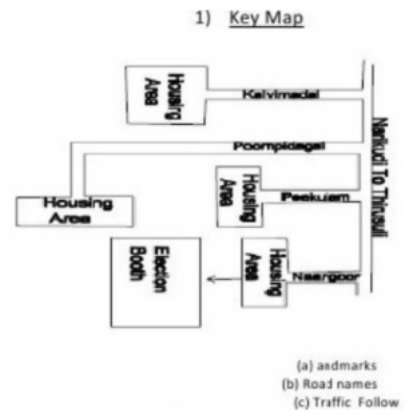

Cad View

Key MAP View