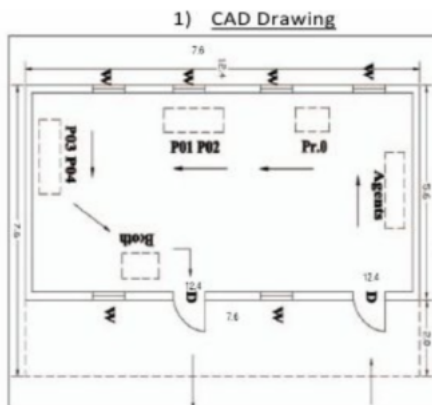

Google Map View

Polling Station Building Front View

Polling Station Front View

Cad View

Key MAP View

(a) Landmarks  
(b) Road names  
(c) Traffic flow

சட்டமன்றத் தொகுதியின் எண் மற்றும் பெயர் : 208-திருச்சூழி பிரிவு எண் மற்றும் பெயர் 1-பிள்ளையார்குளம் (ஊ) (வ.கி), பிள்ளையார்குளம் வார்டு 1