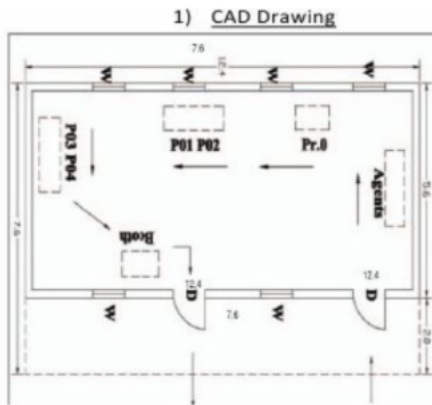

Google Map View

Polling Station Building Front View

Polling Station Front View

Cad View

Key MAP View

(a) Landmarks
(b) Road names
(c) Traffic flow

சட்டமன்றத் தொகுதியின் எண் மற்றும் பெயர் : 208-திருச்சூழி
பிரிவு எண் மற்றும் பெயர் 1-பிள்ளையார்குளம் (ஊ) (வ.கி), பிள்ளையார்குளம் வார்டு 3