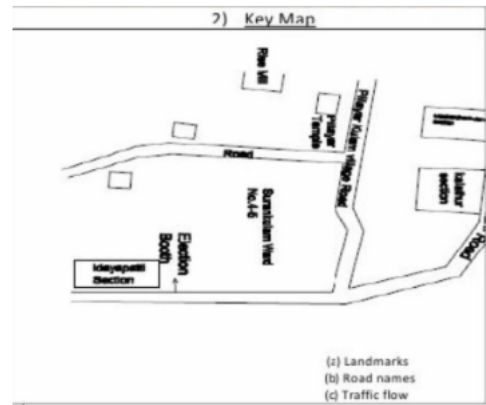

Key MAP View