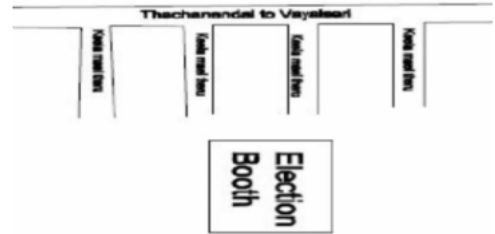

Polling Station Front View

Cad View

Key MAP View

1) CAD Drawing

2) Key Map

(a) Landmarks
(b) Road name
(c) Traffic flow

1 பெயர் : முத்துச்செல்வி - கணவர் பெயர்: மணிமாறன் - வீட்டு எண் : 1 வயது : 31 பாலினம் : பெண்	WAO0876888 Photo is available	2 பெயர் : ராஜம்மாள் - கணவர் பெயர்: மார்நாடு - வீட்டு எண் : 1-2 வயது : 41 பாலினம் : பெண்	WAO0217398 Photo is available	3 பெயர் : இருளாயி - கணவர் பெயர்: மணி - வீட்டு எண் : 1-4 வயது : 64 பாலினம் : பெண்	WAO1232172 Photo is available
4 பெயர் : ராமர் இதரர் பெயர்: ராணி வீட்டு எண் : 1/4 வயது : 55 பாலினம் : ஆண்	WAO1902923 Photo is available	5 பெயர் : மார்நாடு - தந்தையின் பெயர்: மணி - வீட்டு எண் : 1-4 வயது : 49 பாலினம் : ஆண்	BDY3011061 Photo is available	6 பெயர் : ராணி கணவர் பெயர்: இராமர் வீட்டு எண் : 1/4 வயது : 45 பாலினம் : பெண்	WAO1930239 Photo is available
7 பெயர் : விஜயகுமார் - தந்தையின் பெயர்: மணி - வீட்டு எண் : 1/4 வயது : 43 பாலினம் : ஆண்	BDY3011053 Photo is available	8 பெயர் : சேதுராஜன் - தந்தையின் பெயர்: சுந்தரபாண்டியன் - வீட்டு எண் : 1-4 வயது : 33 பாலினம் : ஆண்	WAO0559906 Photo is available	9 பெயர் : ராஜேஸ்வரி கணவர் பெயர்: முனிஸ்வரன் வீட்டு எண் : 1/4 வயது : 28 பாலினம் : பெண்	WAO1869676 Photo is available
10 பெயர் : ஆதித்தியா தந்தையின் பெயர்: ராமர் வீட்டு எண் : 1/4 வயது : 20 பாலினம் : ஆண்	WAO1991629 Photo is available	11 பெயர் : வாசுகி - தாயின் பெயர்: பஞ்சவர்ணம் - வீட்டு எண் : 1/4,வி.கரிசல்குளம், வயது : 34 பாலினம் : பெண்	WAO0559740 Photo is available	12 பெயர் : சுந்தரம் - கணவர் பெயர்: முத்துத்தேவர் - வீட்டு எண் : 1-6 வயது : 84 பாலினம் : பெண்	BDY4071106 Photo is available
13 பெயர் : கணேசன் தந்தையின் பெயர்: ஹரிராமகிருஷ்ணன் வீட்டு எண் : 1-6 வயது : 25 பாலினம் : ஆண்	WAO0977843 Photo is available	14 பெயர் : கணேசன் - தந்தையின் பெயர்: முத்துத்தேவர் - வீட்டு எண் : 1-6A வயது : 50 பாலினம் : ஆண்	BDY4071122 Photo is available	15 பெயர் : சோமசுந்தரம் - தந்தையின் பெயர்: ராஜேந்திரன் - வீட்டு எண் : 1-7 வயது : 28 பாலினம் : ஆண்	WAO0876490 Photo is available
16 பெயர் : சுரேஷ் - தந்தையின் பெயர்: இராஜேந்திரன் - வீட்டு எண் : 1-7 வயது : 27 பாலினம் : ஆண்	WAO0938290 Photo is available	17 பெயர் : ராமச்சந்திரன் தந்தையின் பெயர்: இராஜேந்திரன் வீட்டு எண் : 1-7 வயது : 27 பாலினம் : ஆண்	WAO0971630 Photo is available	18 பெயர் : முனிஸ்வரன் - தந்தையின் பெயர்: கருப்புச்சாமி - வீட்டு எண் : 1-9 வயது : 45 பாலினம் : ஆண்	BDY4071171 Photo is available
19 பெயர் : மனோன்மணி - கணவர் பெயர்: தங்கவேலு - வீட்டு எண் : 1-11 வயது : 61 பாலினம் : பெண்	BDY3007283 Photo is available	20 பெயர் : மகேந்திரன் - தந்தையின் பெயர்: தங்கவேலு - வீட்டு எண் : 1-11 வயது : 44 பாலினம் : ஆண்	BDY3011947 Photo is available	21 பெயர் : கஸ்தூரி கணவர் பெயர்: சுரேஷ்குமார் வீட்டு எண் : 1/11 வயது : 28 பாலினம் : பெண்	WAO1985019 Photo is available
22 பெயர் : புவல்வள்ளி - கணவர் பெயர்: கருப்புச்சாமி - வீட்டு எண் : 1-13 வயது : 60 பாலினம் : பெண்	BDY3007382 Photo is available	23 பெயர் : அய்யனார் - தந்தையின் பெயர்: கருப்புச்சாமி - வீட்டு எண் : 1-13 வயது : 40 பாலினம் : ஆண்	BDY3007390 Photo is available	24 பெயர் : விஜயக்குமார் - தந்தையின் பெயர்: கருப்புச்சாமி - வீட்டு எண் : 1-13 வயது : 35 பாலினம் : ஆண்	WAO0645010 Photo is available
25 பெயர் : கார்த்தீஸ்வரி - கணவர் பெயர்: அய்யனார் - வீட்டு எண் : 1-13 வயது : 30 பாலினம் : பெண்	WAO0645077 Photo is available	26 பெயர் : விசுவாட்சி - தந்தையின் பெயர்: கருப்புச்சாமி - வீட்டு எண் : 1-13 வயது : 28 பாலினம் : ஆண்	WAO0876508 Photo is available	27 பெயர் : செல்வராசன் - தந்தையின் பெயர்: ராமன் - வீட்டு எண் : 1-14 வயது : 52 பாலினம் : ஆண்	BDY3007408 Photo is available
28 பெயர் : தமிழ்செல்வி - கணவர் பெயர்: செல்வராசன் - வீட்டு எண் : 1-14 வயது : 49 பாலினம் : பெண்	BDY3007416 Photo is available	29 பெயர் : முத்துக்கருப்பன் - தந்தையின் பெயர்: வீரபத்திரன் - வீட்டு எண் : 1-14 வயது : 38 பாலினம் : ஆண்	WAO0217372 Photo is available	30 பெயர் : வைரப்பரியா - கணவர் பெயர்: அழகுராஜ் - வீட்டு எண் : 1-14 வயது : 36 பாலினம் : பெண்	WAO0302828 Photo is available