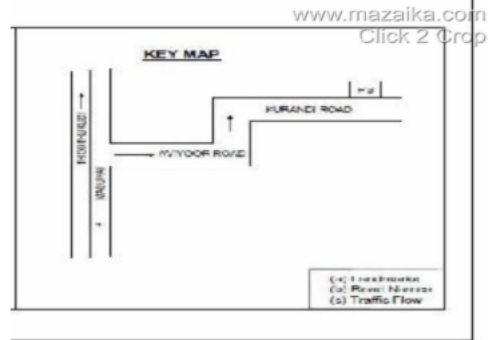

Date: 9/12/2015
Time: 7:54:16 AM

Polling Station Front View

Date: 9/12/2015
Time: 7:54:16 AM

Cad View

Date: 9/12/2015
Time: 7:54:16 AM

Key MAP View

Date: 9/12/2015
Time: 7:54:16 AM

சட்டமன்றத் தொகுதியின் எண் மற்றும் பெயர் : 208-திருச்சுழி பிரிவு எண் மற்றும் பெயர் 1-ஆவியூர்(வ.கி), ஆவியூர் (ஊ), வார்டு 1ஆவியூர்