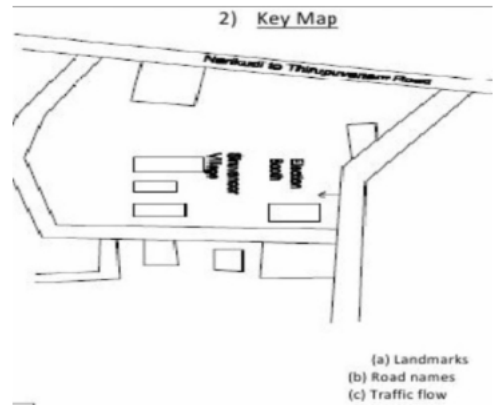

Key MAP View