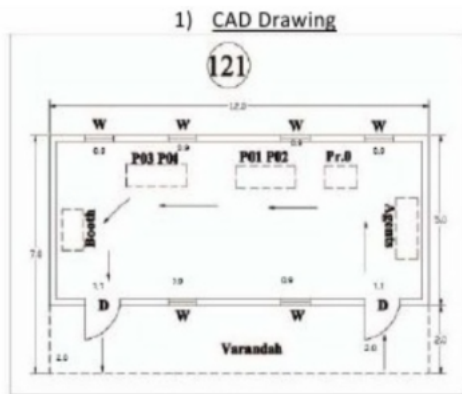

**Google Map View**

**Polling Station Building Front View**

**Polling Station Front View**

**Cad View**

**Key MAP View**

1 பெயர் : செல்வக்கருப்பு - தந்தையின் பெயர்: முருகேசன் - வீட்டு எண் : 1 வயது : 49 பாலினம் : ஆண்	WAO1273531 Photo is available	2 பெயர் : ராமர் - தந்தையின் பெயர்: மலைச்சாமி - வீட்டு எண் : 1 வயது : 30 பாலினம் : ஆண்	WAO0711275 Photo is available	3 பெயர் : சத்யா தந்தையின் பெயர்: முத்துராஜ் வீட்டு எண் : 1-32A வயது : 25 பாலினம் : பெண்	WAO1651967 Photo is available
4 பெயர் : கருப்பசாமி - தந்தையின் பெயர்: பொங்கசாமி - வீட்டு எண் : 1-48 வயது : 29 பாலினம் : ஆண்	WAO0841882 Photo is available	5 பெயர் : தங்கச்சாமி - தந்தையின் பெயர்: மீனாட்சிசுந்தரம் - வீட்டு எண் : 1-69 வயது : 37 பாலினம் : ஆண்	WAO0308569 Photo is available	6 பெயர் : முகேஸ்வரன் தந்தையின் பெயர்: வையராஜா வீட்டு எண் : 1/298 வயது : 20 பாலினம் : ஆண்	WAO1920792 Photo is available
7 பெயர் : சரண்யா தந்தையின் பெயர்: அயப்பன் வீட்டு எண் : 1-317 வயது : 23 பாலினம் : பெண்	WAO1716273 Photo is available	8 பெயர் : ஆனந்தவள்ளி தந்தையின் பெயர்: துரைராஜ் வீட்டு எண் : 2-11 வயது : 24 பாலினம் : ஆண்	WAO1648286 Photo is available	9 பெயர் : மாயக்கண்ணன் தந்தையின் பெயர்: முருகன் வீட்டு எண் : 2-15 வயது : 25 பாலினம் : ஆண்	WAO1648328 Photo is available
10 பெயர் : அழகி கணவர் பெயர்: கருப்புச்சாமி வீட்டு எண் : 2-34 வயது : 33 பாலினம் : பெண்	WAO0971820 Photo is available	11 பெயர் : சாரதா - கணவர் பெயர்: ராகு - வீட்டு எண் : 2-84 வயது : 61 பாலினம் : பெண்	WAO0308692 Photo is available	12 பெயர் : மகாலிங்கம் - தந்தையின் பெயர்: சோணைமுத்து - வீட்டு எண் : 2-167 வயது : 30 பாலினம் : ஆண்	WAO0648667 Photo is available
13 பெயர் : நாகேஸ்வரி - கணவர் பெயர்: அசோக்குமார் - வீட்டு எண் : 2/177 வயது : 43 பாலினம் : பெண்	HYX3299856 Photo is available	14 பெயர் : சரஸ்வதி - கணவர் பெயர்: சிவசுப்பிரமணியன் - வீட்டு எண் : 2-186 வயது : 43 பாலினம் : பெண்	WAO0308429 Photo is available	15 பெயர் : ரேணுகா - கணவர் பெயர்: ராமர் - வீட்டு எண் : 2-191a வயது : 46 பாலினம் : பெண்	WAO0308544 Photo is available
16 பெயர் : இராதாகிருஷ்ணன் - தந்தையின் பெயர்: கோபாலகிருஷ்ணன் - வீட்டு எண் : 2-199 வயது : 35 பாலினம் : ஆண்	WAO0308106 Photo is available	17 பெயர் : சென்பகராஜா - தந்தையின் பெயர்: சுப்பிரமணி - வீட்டு எண் : 2-235 வயது : 31 பாலினம் : ஆண்	WAO0562280 Photo is available	18 பெயர் : பிரபாகரன் - தந்தையின் பெயர்: சுப்பிரமணி - வீட்டு எண் : 2-235 வயது : 28 பாலினம் : ஆண்	WAO0869305 Photo is available
19 பெயர் : புனிதா தந்தையின் பெயர்: மூக்கையா வீட்டு எண் : 2/249 வயது : 25 பாலினம் : பெண்	WAO1915487 Photo is available	20 பெயர் : கருப்புராஜா தந்தையின் பெயர்: விஜயகுமார் வீட்டு எண் : 2-262 வயது : 22 பாலினம் : ஆண்	WAO1820075 Photo is available	21 பெயர் : மாரியம்மாள் - கணவர் பெயர்: பாலு - வீட்டு எண் : 2-271 வயது : 65 பாலினம் : பெண்	WAO0308395 Photo is available
22 பெயர் : சாவித்திரி - கணவர் பெயர்: ஆறுமுகம் - வீட்டு எண் : 2-271 வயது : 40 பாலினம் : பெண்	WAO0308312 Photo is available	23 பெயர் : இருளாயி - கணவர் பெயர்: கணேசன் - வீட்டு எண் : 2-273 வயது : 46 பாலினம் : பெண்	WAO0308742 Photo is available	24 பெயர் : ராஜிவ்காந்தி - தந்தையின் பெயர்: சோணை - வீட்டு எண் : 3 வயது : 30 பாலினம் : ஆண்	WAO0873836 Photo is available
25 பெயர் : ராமமூர்த்தி - தந்தையின் பெயர்: சோணை - வீட்டு எண் : 3 வயது : 28 பாலினம் : ஆண்	WAO0873844 Photo is available	26 பெயர் : செல்வராஜ் - தந்தையின் பெயர்: கணேசன் - வீட்டு எண் : 3-7 வயது : 32 பாலினம் : ஆண்	WAO0648568 Photo is available	27 பெயர் : குணால் தந்தையின் பெயர்: செல்வராஜ் வீட்டு எண் : 3/7 வயது : 26 பாலினம் : பெண்	WAO1843408 Photo is available
28 பெயர் : கார்த்தீஸ்வரி - கணவர் பெயர்: மலைச்சாமி - வீட்டு எண் : 3-15 வயது : 30 பாலினம் : பெண்	WAO0562439 Photo is available	29 பெயர் : கருப்பசாமி - தந்தையின் பெயர்: மாணிக்கம் - வீட்டு எண் : 3-20 வயது : 35 பாலினம் : ஆண்	WAO0308601 Photo is available	30 பெயர் : பாண்டியம்மாள் - கணவர் பெயர்: முருகன் - வீட்டு எண் : 3-21 வயது : 40 பாலினம் : பெண்	WAO0744771 Photo is available