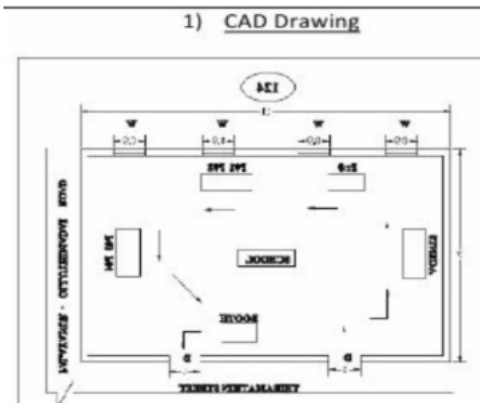

கையொப்பம்

Nazri Naksha

Google Map View

Polling Station Building Front View

Polling Station Front View

Cad View

Key MAP View

| | | | | | | | | | | | |
|----|------------|----------------------------------------------------------------------------------------------------|--------------------|----|------------|--------------------------------------------------------------------------------------------------|--------------------|----|------------|----------------------------------------------------------------------------------------------|--------------------|
| 1 | WAO1284454 | பெயர் : சின்னபெத்தி - கணவர் பெயர்: லெட்சுமணன் - வீட்டு எண் : 1-1 வயது : 86 பாலினம் : பெண் | Photo is available | 2 | BDY3018678 | பெயர் : சிவகாமி - கணவர் பெயர்: தரணிமுத்து - வீட்டு எண் : 1-1 வயது : 61 பாலினம் : பெண் | Photo is available | 3 | WAO0745265 | பெயர் : தரணிமுத்து - தந்தையின் பெயர்: லெட்சுமணன் - வீட்டு எண் : 1-1 வயது : 61 பாலினம் : ஆண் | Photo is available |
| 4 | WAO0928689 | பெயர் : முத்துக்கருப்பு - தந்தையின் பெயர்: அழகர்சாமி - வீட்டு எண் : 1-1 வயது : 27 பாலினம் : ஆண் | Photo is available | 5 | WAO1284462 | பெயர் : லெட்சுமணன் - தந்தையின் பெயர்: பாக்கியம் - வீட்டு எண் : 1-2A வயது : 66 பாலினம் : ஆண் | Photo is available | 6 | WAO1284470 | பெயர் : அழகம்மாள் - கணவர் பெயர்: லெட்சுமணன் - வீட்டு எண் : 1-2A வயது : 64 பாலினம் : பெண் | Photo is available |
| 7 | WAO1284488 | பெயர் : கருப்புச்சாமி - தந்தையின் பெயர்: இராக்குஅம்பலம் - வீட்டு எண் : 1-4 வயது : 66 பாலினம் : ஆண் | Photo is available | 8 | WAO1284496 | பெயர் : சிவராமன் - தந்தையின் பெயர்: இராமசாமி - வீட்டு எண் : 1-5 வயது : 77 பாலினம் : ஆண் | Photo is available | 9 | WAO1284504 | பெயர் : பெத்தம்மாள் - கணவர் பெயர்: சிவராமன் - வீட்டு எண் : 1-5 வயது : 71 பாலினம் : பெண் | Photo is available |
| 10 | WAO1284520 | பெயர் : பெத்தம்மாள் - தந்தையின் பெயர்: ஜெயசீலன் - வீட்டு எண் : 1-5A வயது : 69 பாலினம் : பெண் | Photo is available | 11 | BDY4410478 | பெயர் : மணிகண்டன் - தந்தையின் பெயர்: ஜெயசீலன் - வீட்டு எண் : 1-5A வயது : 39 பாலினம் : ஆண் | Photo is available | 12 | WAO1284538 | பெயர் : முத்துப்பிள்ளை - கணவர் பெயர்: பழனிச்சாமி - வீட்டு எண் : 1-6 வயது : 71 பாலினம் : பெண் | Photo is available |
| 13 | WAO1284553 | பெயர் : இராஜலட்சுமி - கணவர் பெயர்: பழனிச்சாமி - வீட்டு எண் : 1-6 வயது : 49 பாலினம் : பெண் | Photo is available | 14 | WAO1284579 | பெயர் : சூப்பிரமணியன் - தந்தையின் பெயர்: கோபால் - வீட்டு எண் : 1-7 வயது : 51 பாலினம் : ஆண் | Photo is available | 15 | BDY4250932 | பெயர் : ஆனந்தவள்ளி - கணவர் பெயர்: சப்பரமணியன் - வீட்டு எண் : 1-7A வயது : 49 பாலினம் : பெண் | Photo is available |
| 16 | WAO1284587 | பெயர் : சின்னதம்பி - தந்தையின் பெயர்: இராமையா - வீட்டு எண் : 1-8 வயது : 71 பாலினம் : ஆண் | Photo is available | 17 | WAO1284595 | பெயர் : வீரம்மாள் - கணவர் பெயர்: சின்னதம்பி - வீட்டு எண் : 1-8 வயது : 67 பாலினம் : பெண் | Photo is available | 18 | BDY3018660 | பெயர் : ஆண்டியம்மாள் - கணவர் பெயர்: கருப்புராஜா - வீட்டு எண் : 1-8B வயது : 49 பாலினம் : பெண் | Photo is available |
| 19 | WAO1284603 | பெயர் : முத்துப்பிள்ளை - கணவர் பெயர்: ஆறுமுகம் - வீட்டு எண் : 1-10 வயது : 78 பாலினம் : பெண் | Photo is available | 20 | BDY3018637 | பெயர் : கார்த்தகைச்சாமி - தந்தையின் பெயர்: ஆறுமுகம் - வீட்டு எண் : 1-10A வயது : 43 பாலினம் : ஆண் | Photo is available | 21 | WAO1284637 | பெயர் : அம்மாபொண்ணு - கணவர் பெயர்: பாண்டி - வீட்டு எண் : 1-11B வயது : 74 பாலினம் : பெண் | Photo is available |
| 22 | BDY4410494 | பெயர் : அண்ணாத்துரை - தந்தையின் பெயர்: பாண்டி - வீட்டு எண் : 1-11B வயது : 41 பாலினம் : ஆண் | Photo is available | 23 | WAO1284645 | பெயர் : இராஜாத்தி - கணவர் பெயர்: இராமர் - வீட்டு எண் : 1-11C வயது : 61 பாலினம் : பெண் | Photo is available | 24 | WAO1284652 | பெயர் : போதும்பொண்ணு - கணவர் பெயர்: பெத்து - வீட்டு எண் : 1-11C வயது : 49 பாலினம் : பெண் | Photo is available |
| 25 | WAO1284660 | பெயர் : சொக்காயி - கணவர் பெயர்: இராக்கு - வீட்டு எண் : 1-13 வயது : 96 பாலினம் : பெண் | Photo is available | 26 | WAO0479394 | பெயர் : கருப்புச்சாமி - தாயின் பெயர்: ராக்கு - வீட்டு எண் : 1-13A வயது : 64 பாலினம் : ஆண் | Photo is available | 27 | WAO1284678 | பெயர் : மூக்கன் - தந்தையின் பெயர்: சின்னையா - வீட்டு எண் : 1-14 வயது : 73 பாலினம் : ஆண் | Photo is available |
| 28 | WAO1284686 | பெயர் : பெத்தம்மாள் - கணவர் பெயர்: இராமர் - வீட்டு எண் : 1-14 வயது : 64 பாலினம் : பெண் | Photo is available | 29 | WAO0479386 | பெயர் : முருகன் - தந்தையின் பெயர்: ராமர் - வீட்டு எண் : 1-14A வயது : 32 பாலினம் : ஆண் | Photo is available | 30 | WAO1284694 | பெயர் : இருளாயி - கணவர் பெயர்: மூக்கன் - வீட்டு எண் : 1-15 வயது : 69 பாலினம் : பெண் | Photo is available |