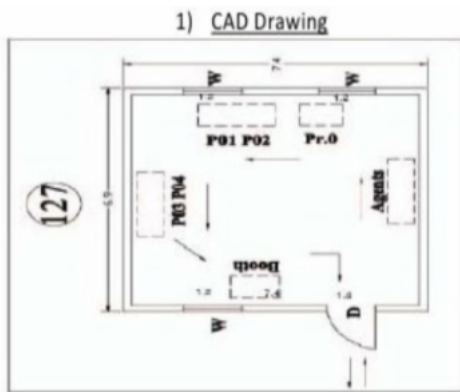

கையொப்பம்

Nazri Naksha

Google Map View

Polling Station Building Front View

Polling Station Front View

Cad View

Key MAP View

|  |            |   |            |  |            |
|--|------------|---|------------|--|------------|
| 1<br>பெயர் : ராஜேஸ்வரி -<br>தந்தையின் பெயர்: வீரபத்திரன் -<br>வீட்டு எண் : 1-10<br>வயது : 32 பாலினம் : பெண்<br>Photo is available      | WAO0479972 | 2<br>பெயர் : பாலமுருகன்<br>தந்தையின் பெயர்: கருப்புச்சாமி<br>வீட்டு எண் : 1-10<br>வயது : 26 பாலினம் : ஆண்<br>Photo is available           | WAO1655471 | 3<br>பெயர் : கண்ணன் -<br>தந்தையின் பெயர்: அழகர்சாமி -<br>வீட்டு எண் : 1-38<br>வயது : 34 பாலினம் : ஆண்<br>Photo is available          | WAO0310433 |
| 4<br>பெயர் : ராமு -<br>கணவர் பெயர்: பாண்டி -<br>வீட்டு எண் : 1-42<br>வயது : 55 பாலினம் : பெண்<br>Photo is available                    | WAO0435461 | 5<br>பெயர் : புவனேஷ்வரன்<br>தந்தையின் பெயர்: வேலுத்துரை<br>வீட்டு எண் : 1-42<br>வயது : 31 பாலினம் : ஆண்<br>Photo is available             | WAO1827617 | 6<br>பெயர் : சர்மிளாபானு -<br>கணவர் பெயர்: இப்ராஹிம்ஷா -<br>வீட்டு எண் : 1-76A<br>வயது : 38 பாலினம் : பெண்<br>Photo is available     | WAO0712034 |
| 7<br>பெயர் : மீனாள் -<br>தந்தையின் பெயர்: பெரியாம்பிள்ளை -<br>வீட்டு எண் : 1-82<br>வயது : 39 பாலினம் : பெண்<br>Photo is available      | WAO0479923 | 8<br>பெயர் : பாண்டியராஜன் -<br>தந்தையின் பெயர்: பிச்சை -<br>வீட்டு எண் : 1-98<br>வயது : 34 பாலினம் : ஆண்<br>Photo is available            | WAO0310490 | 9<br>பெயர் : அப்துல்காதர் -<br>தந்தையின் பெயர்: உதுமான் -<br>வீட்டு எண் : 1-100<br>வயது : 46 பாலினம் : ஆண்<br>Photo is available     | WAO0310730 |
| 10<br>பெயர் : முனிஸ்வரன்<br>தந்தையின் பெயர்: கருத்தப்பாண்டி<br>வீட்டு எண் : 1-103<br>வயது : 24 பாலினம் : ஆண்<br>Photo is available     | WAO1655398 | 11<br>பெயர் : விஜயகுமாரி -<br>கணவர் பெயர்: முனியாண்டி -<br>வீட்டு எண் : 1-108<br>வயது : 54 பாலினம் : பெண்<br>Photo is available           | WAO0435487 | 12<br>பெயர் : அங்குமுத்து -<br>தந்தையின் பெயர்: சின்னச்சாமி -<br>வீட்டு எண் : 1-108<br>வயது : 52 பாலினம் : ஆண்<br>Photo is available | WAO0310680 |
| 13<br>பெயர் : கலங்காயி -<br>கணவர் பெயர்: அங்குமுத்து -<br>வீட்டு எண் : 1-108<br>வயது : 49 பாலினம் : பெண்<br>Photo is available         | WAO0310698 | 14<br>பெயர் : பரமேஸ்வரன் -<br>தந்தையின் பெயர்: அங்குமுத்து -<br>வீட்டு எண் : 1-108<br>வயது : 28 பாலினம் : ஆண்<br>Photo is available       | WAO0932640 | 15<br>பெயர் : சத்தியமூர்த்தி<br>தந்தையின் பெயர்: அங்குமுத்து<br>வீட்டு எண் : 1-108<br>வயது : 25 பாலினம் : ஆண்<br>Photo is available  | WAO1878156 |
| 16<br>பெயர் : முகம்மது நைனார்<br>தந்தையின் பெயர்: நைனா முகம்மது<br>வீட்டு எண் : 1-192<br>வயது : 34 பாலினம் : ஆண்<br>Photo is available | WAO1827682 | 17<br>பெயர் : சரவணக்குமார் -<br>தந்தையின் பெயர்: ஆறுமுகம் -<br>வீட்டு எண் : 2<br>வயது : 50 பாலினம் : ஆண்<br>Photo is available            | WAO0435446 | 18<br>பெயர் : கருப்புச்சாமி -<br>தந்தையின் பெயர்: முத்து -<br>வீட்டு எண் : 2-3<br>வயது : 52 பாலினம் : ஆண்<br>Photo is available      | WAO0310508 |
| 19<br>பெயர் : செந்தில்முருகன் -<br>தந்தையின் பெயர்: பாண்டியன் -<br>வீட்டு எண் : 2-3A<br>வயது : 40 பாலினம் : ஆண்<br>Photo is available  | WAO0124222 | 20<br>பெயர் : கார்த்திக் -<br>தந்தையின் பெயர்: செல்வராஜ் -<br>வீட்டு எண் : 2-15<br>வயது : 29 பாலினம் : ஆண்<br>Photo is available          | WAO0932673 | 21<br>பெயர் : வீரையா -<br>தந்தையின் பெயர்: சின்னையா -<br>வீட்டு எண் : 2-17<br>வயது : 70 பாலினம் : ஆண்<br>Photo is available          | WAO0310367 |
| 22<br>பெயர் : சங்கு -<br>கணவர் பெயர்: வீரையா -<br>வீட்டு எண் : 2-17<br>வயது : 66 பாலினம் : பெண்<br>Photo is available                  | WAO0310383 | 23<br>பெயர் : வெங்கடாச்சலம் -<br>தந்தையின் பெயர்: முத்திருளப்பன் -<br>வீட்டு எண் : 2-17B<br>வயது : 52 பாலினம் : ஆண்<br>Photo is available | WAO0405001 | 24<br>பெயர் : செல்வகணபதி<br>தந்தையின் பெயர்: வெங்கடாச்சலம்<br>வீட்டு எண் : 2/17 பீ<br>வயது : 23 பாலினம் : ஆண்<br>Photo is available  | WAO1719194 |
| 25<br>பெயர் : சரவணன் -<br>தந்தையின் பெயர்: வெங்கடாச்சலம் -<br>வீட்டு எண் : 2-17-B<br>வயது : 29 பாலினம் : ஆண்<br>Photo is available     | WAO0939397 | 26<br>பெயர் : நித்யா -<br>தந்தையின் பெயர்: வெங்கடாச்சலம் -<br>வீட்டு எண் : 2-17-B<br>வயது : 27 பாலினம் : பெண்<br>Photo is available       | WAO0939389 | 27<br>பெயர் : உசேன் -<br>தந்தையின் பெயர்: காசிராவுத்தர் -<br>வீட்டு எண் : 2-18<br>வயது : 71 பாலினம் : ஆண்<br>Photo is available      | BDY1876028 |
| 28<br>பெயர் : புவனேந்திரன் -<br>தந்தையின் பெயர்: பெரியசாமி -<br>வீட்டு எண் : 2-18<br>வயது : 35 பாலினம் : ஆண்<br>Photo is available     | WAO0310391 | 29<br>பெயர் : கலைவாணி -<br>தந்தையின் பெயர்: பெரியசாமி -<br>வீட்டு எண் : 2-18-A<br>வயது : 31 பாலினம் : பெண்<br>Photo is available          | WAO0745588 | 30<br>பெயர் : பொன்மொழி -<br>கணவர் பெயர்: சரவணக்குமார் -<br>வீட்டு எண் : 2-20<br>வயது : 42 பாலினம் : பெண்<br>Photo is available       | WAO0435453 |