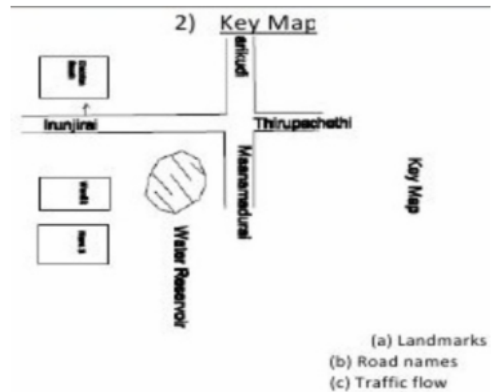

Cad View

Key MAP View