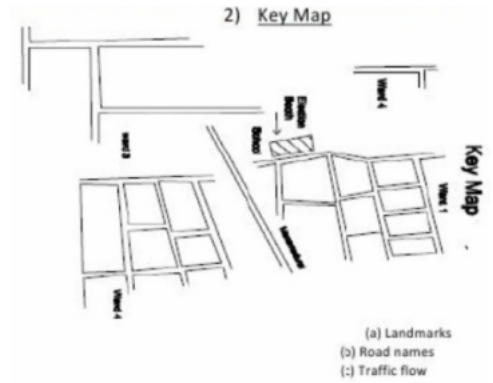

கையொப்பம்

Nazri Naksha

Google Map View

Polling Station Building Front View

Polling Station Front View

Cad View

Key MAP View

சட்டமன்றத் தொகுதியின் எண் மற்றும் பெயர் : 208-திருச்சுழி பிரிவு எண் மற்றும் பெயர் 1-தேனி (வ.கி), கொட்டகாச்சியேந்தல் (ஊ), வார்டு1 கொட்டகாச்சியேந்தல்