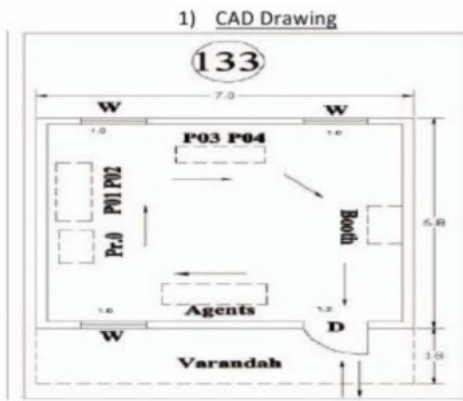

கையொப்பம்

Nazri Naksha

Google Map View

Polling Station Building Front View

Polling Station Front View

Cad View

Key MAP View

சட்டமன்றத் தொகுதியின் எண் மற்றும் பெயர் : 208-திருச்சுழி பிரிவு எண் மற்றும் பெயர் 1-தேனி (வ.கி), கொட்டகாச்சியேந்தல் (ஊ), வார்டு1 கொட்டகாச்சியேந்தல்