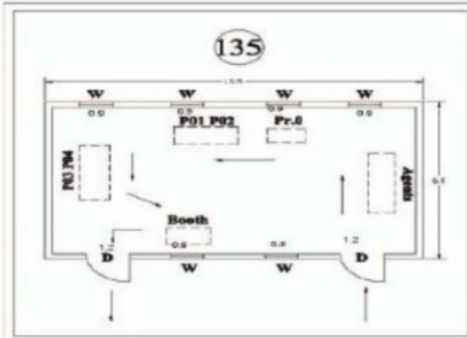

Polling Station Building Front View

Polling Station Front View

Cad View

1) CAD Drawing

Key MAP View

2) Key Map

1 பெயர் : கிருஷ்ணன் - தந்தையின் பெயர்: ஆறுமுகம் - வீட்டு எண் : 1 வயது : 79 பாலினம் : ஆண்	HYX1448372 Photo is available	2 பெயர் : முத்துவிஜயா - கணவர் பெயர்: ஆனந்தராஜ் - வீட்டு எண் : 1 வயது : 45 பாலினம் : பெண்	HYX3726155 Photo is available	3 பெயர் : அங்கம்மாள் - கணவர் பெயர்: இருளாண்டி - வீட்டு எண் : 1/21 வயது : 65 பாலினம் : பெண்	ZBK1654839 Photo is available
4 பெயர் : நாகவள்ளி - கணவர் பெயர்: ராமச்சந்திரன் - வீட்டு எண் : 1/31 வயது : 47 பாலினம் : பெண்	HYX2466639 Photo is available	5 பெயர் : அழகேஸ்வரி - கணவர் பெயர்: பாலமுருகன் - வீட்டு எண் : 1-31 வயது : 37 பாலினம் : பெண்	HYX3726163 Photo is available	6 பெயர் : முனியம்மாள் - கணவர் பெயர்: கணபதி - வீட்டு எண் : 1-33A வயது : 63 பாலினம் : பெண்	WAO0608695 Photo is available
7 பெயர் : ரேவதி - தந்தையின் பெயர்: பாண்டியன் - வீட்டு எண் : 1-38 வயது : 30 பாலினம் : பெண்	WAO0867721 Photo is available	8 பெயர் : குருமுருகன் தந்தையின் பெயர்: பாண்டி வீட்டு எண் : 1/40 வயது : 23 பாலினம் : ஆண்	WAO1933092 Photo is available	9 பெயர் : பாலசுப்ரமணி தந்தையின் பெயர்: காசி வீட்டு எண் : 1-44 வயது : 26 பாலினம் : ஆண்	WAO0958900 Photo is available
10 பெயர் : பாலமுருகன் - தந்தையின் பெயர்: உதயகுமார் - வீட்டு எண் : 1-47 வயது : 30 பாலினம் : ஆண்	WAO0927442 Photo is available	11 பெயர் : கோமாத்ரி தந்தையின் பெயர்: ராஜேந்திரன் வீட்டு எண் : 1/50 வயது : 22 பாலினம் : பெண்	WAO1870641 Photo is available	12 பெயர் : முருகன் தந்தையின் பெயர்: பாண்டி வீட்டு எண் : 1-52 வயது : 22 பாலினம் : ஆண்	WAO1813575 Photo is available
13 பெயர் : தமிழரசன் தந்தையின் பெயர்: முனியாண்டி வீட்டு எண் : 1/66 வயது : 21 பாலினம் : ஆண்	WAO1870609 Photo is available	14 பெயர் : பாண்டீஸ்வரி தந்தையின் பெயர்: ஈஸ்வரன் வீட்டு எண் : 1-72 வயது : 33 பாலினம் : பெண்	WAO0975730 Photo is available	15 பெயர் : மீனா தந்தையின் பெயர்: சுப்பிரமணியன் வீட்டு எண் : 1/72 வயது : 25 பாலினம் : பெண்	WAO1031384 Photo is available
16 பெயர் : சரவணக்குமார் தந்தையின் பெயர்: சங்கு வீட்டு எண் : 1-75 வயது : 47 பாலினம் : ஆண்	WAO1796937 Photo is available	17 பெயர் : கீர்த்திகா தந்தையின் பெயர்: ராமசந்திரன் வீட்டு எண் : 1/75 வயது : 25 பாலினம் : பெண்	WAO0980417 Photo is available	18 பெயர் : சினேகா தந்தையின் பெயர்: ராமச்சந்திரன் வீட்டு எண் : 1/75 வயது : 24 பாலினம் : பெண்	WAO1656081 Photo is available
19 பெயர் : ஹரிஹரன் தந்தையின் பெயர்: இராமச்சந்திரன் வீட்டு எண் : 1/75 வயது : 22 பாலினம் : ஆண்	WAO1936079 Photo is available	20 பெயர் : போதும்பொன்னு - கணவர் பெயர்: முனியாண்டி - வீட்டு எண் : 1-79 வயது : 46 பாலினம் : பெண்	HYX3726122 Photo is available	21 பெயர் : மலை ராஜ் தந்தையின் பெயர்: சோனை ராஜ் வீட்டு எண் : 1-79-ஏ5-285 வயது : 60 பாலினம் : ஆண்	WAO1725837 Photo is available
22 பெயர் : முத்துலட்சுமி தந்தையின் பெயர்: மலை ராஜ் வீட்டு எண் : 1-79-ஏ5-285 வயது : 57 பாலினம் : பெண்	WAO1725829 Photo is available	23 பெயர் : கௌசல்யா தந்தையின் பெயர்: மலை ராஜ் வீட்டு எண் : 1-79-ஏ5- 285 வயது : 29 பாலினம் : பெண்	WAO1725811 Photo is available	24 பெயர் : சந்துருபாண்டி - தந்தையின் பெயர்: பாண்டி - வீட்டு எண் : 1-84 வயது : 31 பாலினம் : ஆண்	WAO0652933 Photo is available
25 பெயர் : முத்துமாளவிகா தந்தையின் பெயர்: பெரியசாமி வீட்டு எண் : 1/88 வயது : 24 பாலினம் : பெண்	WAO1649284 Photo is available	26 பெயர் : முருகேசன் - தந்தையின் பெயர்: ஆறுமுகம் - வீட்டு எண் : 1-89 வயது : 66 பாலினம் : ஆண்	WAO0052514 Photo is available	27 பெயர் : தினேஷ் - தந்தையின் பெயர்: கோட்டையன் - வீட்டு எண் : 1-96 வயது : 30 பாலினம் : ஆண்	WAO0652818 Photo is available
28 பெயர் : ரேவதி கணவர் பெயர்: சுரேஷ் வீட்டு எண் : 1/96 வயது : 23 பாலினம் : பெண்	WAO1733567 Photo is available	29 பெயர் : அழகுமணிமாறன் தந்தையின் பெயர்: அழகு வீட்டு எண் : 1/97 வயது : 33 பாலினம் : ஆண்	WAO1826601 Photo is available	30 பெயர் : பஞ்சவர்ணம் கணவர் பெயர்: அழகு வீட்டு எண் : 1/97 வயது : 29 பாலினம் : பெண்	WAO1826478 Photo is available