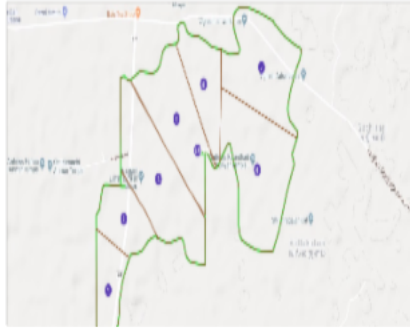

Nazri Naksha