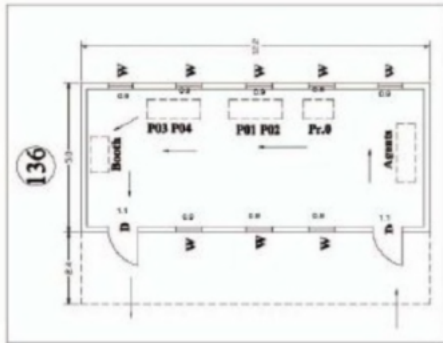

Google Map View

Polling Station Building Front View

Polling Station Front View

Cad View

1) CAD Drawing

Key MAP View

2) Key Map

1 பெயர் : பால்ச்சாமி - தந்தையின் பெயர்: இருளப்பன் - வீட்டு எண் : 1 வயது : 71 பாலினம் : ஆண்	HYX1453794 Photo is available	2 பெயர் : பொன்முத்து - கணவர் பெயர்: பால்ச்சாமி - வீட்டு எண் : 1 வயது : 69 பாலினம் : பெண்	WAO1312032 Photo is available	3 பெயர் : சந்திரன் - தந்தையின் பெயர்: ராமு - வீட்டு எண் : 1 வயது : 66 பாலினம் : ஆண்	HYX1454636 Photo is available
4 பெயர் : பாண்டியம்மாள் - கணவர் பெயர்: சந்திரன் - வீட்டு எண் : 1 வயது : 56 பாலினம் : பெண்	WAO1312040 Photo is available	5 பெயர் : மோகனசுந்தரம் - தந்தையின் பெயர்: பால்ச்சாமி - வீட்டு எண் : 1 வயது : 42 பாலினம் : ஆண்	HYX3301652 Photo is available	6 பெயர் : திருப்பதி - தந்தையின் பெயர்: பாலுச்சாமி - வீட்டு எண் : 1-1 வயது : 33 பாலினம் : ஆண்	WAO0746511 Photo is available
7 பெயர் : கிருஷ்ணமூர்த்தி - தந்தையின் பெயர்: இருளாண்டி - வீட்டு எண் : 1-2 வயது : 40 பாலினம் : ஆண்	WAO0405936 Photo is available	8 பெயர் : புவனேஷ்வரி தந்தையின் பெயர்: ராமலிங்கம் வீட்டு எண் : 1-3 வயது : 23 பாலினம் : பெண்	WAO1725951 Photo is available	9 பெயர் : முகேஷ் கண்ணன் தந்தையின் பெயர்: இருளாண்டி வீட்டு எண் : 1/3 வயது : 21 பாலினம் : ஆண்	WAO1932987 Photo is available
10 பெயர் : விஜயராணி - கணவர் பெயர்: முருகானந்தம் - வீட்டு எண் : 1-4 வயது : 37 பாலினம் : பெண்	WAO0600346 Photo is available	11 பெயர் : விஜயகுமார் - தந்தையின் பெயர்: பாண்டி - வீட்டு எண் : 1-4 வயது : 29 பாலினம் : ஆண்	WAO0746495 Photo is available	12 பெயர் : மலைச்சாமி - தந்தையின் பெயர்: அழகர் - வீட்டு எண் : 1-4A வயது : 47 பாலினம் : ஆண்	HYX1454024 Photo is available
13 பெயர் : மகேந்திரன் தந்தையின் பெயர்: ராமலிங்கம் வீட்டு எண் : 1-4B வயது : 22 பாலினம் : ஆண்	WAO1830082 Photo is available	14 பெயர் : கண்ணன் பா தாயின் பெயர்: பொண்ணு முத்து வீட்டு எண் : 1/5 வயது : 28 பாலினம் : ஆண்	WAO1060730 Photo is available	15 பெயர் : முத்து கிருஷ்ணன் தாயின் பெயர்: பொண்ணு முத்து வீட்டு எண் : 1/5 வயது : 24 பாலினம் : ஆண்	WAO1794205 Photo is available
16 பெயர் : காஞ்சிநாதன் -- தந்தையின் பெயர்: கருப்பையா -- வீட்டு எண் : 1-6 வயது : 44 பாலினம் : ஆண்	WAO0223677 Photo is available	17 பெயர் : கந்தவேல் -- தந்தையின் பெயர்: பாக்கியம் -- வீட்டு எண் : 1-8 வயது : 45 பாலினம் : ஆண்	WAO0223669 Photo is available	18 பெயர் : ரேணுகாதேவி - கணவர் பெயர்: மலைச்சாமி - வீட்டு எண் : 1-8 வயது : 31 பாலினம் : பெண்	WAO0406009 Photo is available
19 பெயர் : குமார் - தந்தையின் பெயர்: அழகர் - வீட்டு எண் : 1-9 வயது : 41 பாலினம் : ஆண்	HYX3300944 Photo is available	20 பெயர் : வதா - தந்தையின் பெயர்: மணிகண்டன் - வீட்டு எண் : 1-10 வயது : 39 பாலினம் : பெண்	WAO0785931 Photo is available	21 பெயர் : தாமரைமணாளன் - தந்தையின் பெயர்: இருளப்பன் - வீட்டு எண் : 1-10 வயது : 35 பாலினம் : ஆண்	WAO0436584 Photo is available
22 பெயர் : பாணுப்பிரியா கணவர் பெயர்: தாமரைமணாளன் வீட்டு எண் : 1/10 வயது : 25 பாலினம் : பெண்	WAO1703115 Photo is available	23 பெயர் : கருப்பசாமி தந்தையின் பெயர்: முத்திருளாண்டி - வீட்டு எண் : 1/11 வயது : 66 பாலினம் : ஆண்	HYX2906022 Photo is available	24 பெயர் : செந்தாமரைகண்ணன் - தந்தையின் பெயர்: கருப்பசாமி - வீட்டு எண் : 1-11 வயது : 27 பாலினம் : ஆண்	WAO0927392 Photo is available
25 பெயர் : முத்துக்குமார் தந்தையின் பெயர்: கருப்புச்சாமி வீட்டு எண் : 1-11 வயது : 25 பாலினம் : ஆண்	WAO0980441 Photo is available	26 பெயர் : ஞானசௌந்தரி - தந்தையின் பெயர்: வெள்ளைச்சாமி - வீட்டு எண் : 1-12 வயது : 37 பாலினம் : பெண்	HYX3726221 Photo is available	27 பெயர் : கார்த்திக்குமார் - தந்தையின் பெயர்: வெள்ளைச்சாமி - வீட்டு எண் : 1-12 வயது : 33 பாலினம் : ஆண்	WAO0405993 Photo is available
# 28 பெயர் : காயத்ரி கணேசன் தந்தையின் பெயர்: கணேசன் வீட்டு எண் : 1/12 வயது : 31 பாலினம் : பெண்	WAO1825991 Photo is available	29 பெயர் : யசோதை கணவர் பெயர்: பூமிநாதன் வீட்டு எண் : 1/12 வயது : 31 பாலினம் : பெண்	WAO2013464 Photo is available	30 பெயர் : கனகவள்ளி கணவர் பெயர்: கிருஷ்ணமூர்த்தி வீட்டு எண் : 1/12 வயது : 23 பாலினம் : பெண்	WAO1831551 Photo is available