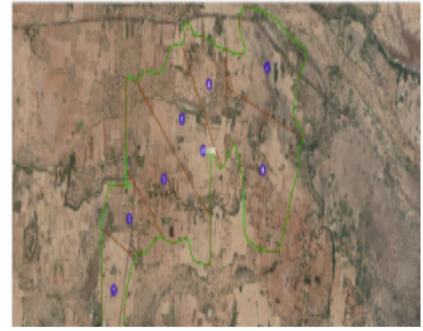

Google Map View