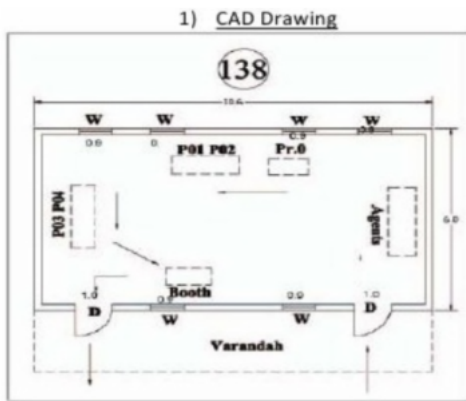

Google Map View

Polling Station Building Front View

Polling Station Front View

Cad View

Key MAP View

1	WAO1316942	பெயர் : சண்முகம் - தந்தையின் பெயர்: வீரபத்திரன் - வீட்டு எண் : 1 வயது : 70 பாலினம் : ஆண்	Photo is available	2	WAO1316959	பெயர் : கனகவள்ளி - கணவர் பெயர்: சண்முகம் - வீட்டு எண் : 1 வயது : 55 பாலினம் : பெண்	Photo is available	3	WAO1909035	பெயர் : சத்தியேந்திரன் தந்தையின் பெயர்: கருப்பையா வீட்டு எண் : 1 வயது : 47 பாலினம் : ஆண்	Photo is available
4	HYX2554251	பெயர் : சுரேஷ் - தந்தையின் பெயர்: சண்முகம் - வீட்டு எண் : 1 வயது : 42 பாலினம் : ஆண்	Photo is available	5	WAO1726314	பெயர் : ஜோதி கணவர் பெயர்: செல்வ கணபதி வீட்டு எண் : 1 வயது : 35 பாலினம் : பெண்	Photo is available	6	WAO0653618	பெயர் : விக்னேஷ் - தந்தையின் பெயர்: சண்முகம் - வீட்டு எண் : 1-1 வயது : 30 பாலினம் : ஆண்	Photo is available
7	WAO2009348	பெயர் : அழகிபீனாள் கணவர் பெயர்: விக்னேஷ் வீட்டு எண் : 1/1 வயது : 21 பாலினம் : பெண்	Photo is available	8	WAO0653741	பெயர் : கவிதா - கணவர் பெயர்: ராஜேஸ்வரன் - வீட்டு எண் : 1-5 வயது : 31 பாலினம் : பெண்	Photo is available	9	WAO1726355	பெயர் : துர்கா தேவி தந்தையின் பெயர்: கிருஷ்ணன் வீட்டு எண் : 1/8 வயது : 24 பாலினம் : பெண்	Photo is available
10	WAO0713529	பெயர் : சரஸ்வதி - கணவர் பெயர்: சந்திரமோகன் - வீட்டு எண் : 1-9 வயது : 31 பாலினம் : பெண்	Photo is available	11	WAO1726413	பெயர் : கொரபாட்டி சாய் குமாரி கணவர் பெயர்: சபரி நாராயணன் வீட்டு எண் : 1/9 வயது : 27 பாலினம் : பெண்	Photo is available	12	WAO0653626	பெயர் : செல்வராணி - கணவர் பெயர்: ரமேஷ்கண்ணன் - வீட்டு எண் : 1-12 வயது : 35 பாலினம் : பெண்	Photo is available
13	WAO0713404	பெயர் : ஜெயலட்சுமி - கணவர் பெயர்: சுரேஷ் - வீட்டு எண் : 1-13 வயது : 33 பாலினம் : பெண்	Photo is available	14	WAO0125229	பெயர் : செல்லப்பாண்டி - தந்தையின் பெயர்: அய்யனார் - வீட்டு எண் : 1-14 வயது : 35 பாலினம் : ஆண்	Photo is available	15	WAO0482315	பெயர் : கண்ணன் - தந்தையின் பெயர்: இராமகிருஷ்ணன் - வீட்டு எண் : 1-15 வயது : 32 பாலினம் : ஆண்	Photo is available
16	WAO0316653	பெயர் : பாண்டி - தந்தையின் பெயர்: கணேசன் - வீட்டு எண் : 1-17 வயது : 54 பாலினம் : ஆண்	Photo is available	17	WAO0565739	பெயர் : முருகன் - தந்தையின் பெயர்: அர்ச்சுணன் - வீட்டு எண் : 1-17 வயது : 48 பாலினம் : ஆண்	Photo is available	18	WAO0565747	பெயர் : முருகேஸ்வரி - கணவர் பெயர்: முருகன் - வீட்டு எண் : 1-17 வயது : 46 பாலினம் : பெண்	Photo is available
19	WAO0786145	பெயர் : விமலா - கணவர் பெயர்: தொந்திப்பாண்டி - வீட்டு எண் : 1-17-B வயது : 33 பாலினம் : பெண்	Photo is available	20	WAO0125203	பெயர் : கார்த்திக் - தந்தையின் பெயர்: சேகர் - வீட்டு எண் : 1-19 வயது : 36 பாலினம் : ஆண்	Photo is available	21	WAO1869791	பெயர் : விஜயலெட்சுமி தந்தையின் பெயர்: கார்த்திக் வீட்டு எண் : 1/19 வயது : 29 பாலினம் : பெண்	Photo is available
22	WAO0713545	பெயர் : செல்வம் - தந்தையின் பெயர்: இராமர் - வீட்டு எண் : 1-20 வயது : 39 பாலினம் : ஆண்	Photo is available	23	WAO0927236	பெயர் : கவிதா - கணவர் பெயர்: அழகுமுருகன் - வீட்டு எண் : 1-21 வயது : 44 பாலினம் : பெண்	Photo is available	24	WAO1997543	பெயர் : அபிநேஷ் தந்தையின் பெயர்: அழகு முருகன் வீட்டு எண் : 1/21 வயது : 19 பாலினம் : ஆண்	Photo is available
25	WAO0746727	பெயர் : கஸ்தூரி - கணவர் பெயர்: சண்முகராஜா - வீட்டு எண் : 1-24 வயது : 38 பாலினம் : பெண்	Photo is available	26	WAO0125195	பெயர் : பாரதிராஜா - தந்தையின் பெயர்: சுந்தரபாண்டியன் - வீட்டு எண் : 1-25 வயது : 37 பாலினம் : ஆண்	Photo is available	27	WAO0959098	பெயர் : தினேஷ் குமார் தந்தையின் பெயர்: முருகன் வீட்டு எண் : 1-25 வயது : 26 பாலினம் : ஆண்	Photo is available
28	WAO1656453	பெயர் : வெண்ணிலா தந்தையின் பெயர்: முருகன் வீட்டு எண் : 1/25 வயது : 24 பாலினம் : பெண்	Photo is available	29	WAO1834332	பெயர் : அரவிந்த்குமார் தந்தையின் பெயர்: முருகன் வீட்டு எண் : 1/25 வயது : 22 பாலினம் : ஆண்	Photo is available	30	WAO0565820	பெயர் : பழனிமுருகன் - தந்தையின் பெயர்: சுப்பிரமணியன் - வீட்டு எண் : 1-26 வயது : 41 பாலினம் : ஆண்	Photo is available