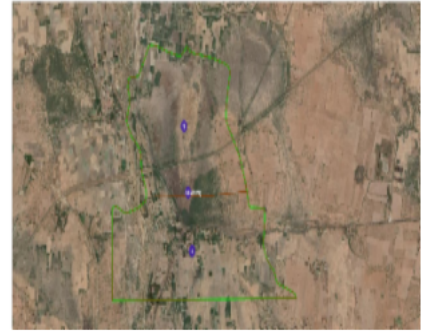

### 3. வாக்குச் சாவடியின் விவரங்கள்

வாக்குச் சாவடியின் எண் மற்றும் பெயர் : 154 - ஊராட்சி ஒன்றிய நடுநிலைப்பள்ளி மேற்கு கட்டிடம் கிழக்கு பார்த்தது மறையூர்- 626607 வாக்குச் சாவடியின் முகவரி : ஊராட்சி ஒன்றிய நடுநிலைப்பள்ளி மேற்கு கட்டிடம் கிழக்கு பார்த்தது மறையூர்- 626607, .	<b>வாக்குச் சாவடியின் வகைப்பாடு (ஆண்/பெண்/பொது)</b>	பொது
	<b>துணை வாக்குச் சாவடிகளின் எண்ணிக்கை :</b>	0

### 4. வாக்காளர்களின் எண்ணிக்கை

தொடங்கும் வரிசை எண்	முடியும் வரிசை எண்.	நிகர வாக்காளர்களின் எண்ணிக்கை			
		ஆண்	பெண்	மூன்றாம் பாலினம்	மொத்தம்
1	505	240	262	0	502

கையொப்பம்

Nazri Naksha

Google Map View

Polling Station Building Front View