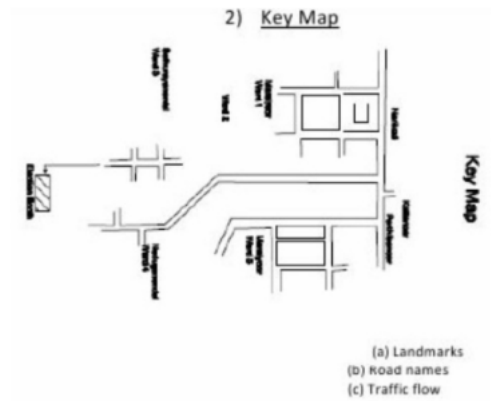

Key MAP View