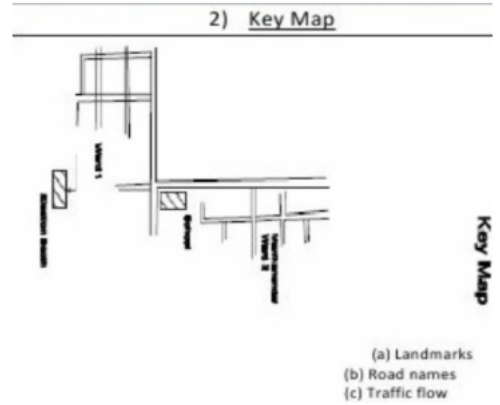

Google Map View

Polling Station Building Front View

Polling Station Front View

Cad View

Key MAP View

1	WAO0054437	பெயர் : ராமநாதன் - தந்தையின் பெயர்: சுப்பையா - வீட்டு எண் : 1-2 வயது : 44 பாலினம் : ஆண்	Photo is available	2	WAO0054601	பெயர் : கந்தசாமி - தந்தையின் பெயர்: சுப்பையா - வீட்டு எண் : 1-2 வயது : 43 பாலினம் : ஆண்	Photo is available	3	WAO0054460	பெயர் : நாகலெட்சுமி - கணவர் பெயர்: ராமநாதன் - வீட்டு எண் : 1-2 வயது : 40 பாலினம் : பெண்	Photo is available
4	WAO0054502	பெயர் : முருகானந்தம் - தந்தையின் பெயர்: சுப்பையா - வீட்டு எண் : 1-2 வயது : 37 பாலினம் : ஆண்	Photo is available	5	WAO0317784	பெயர் : இரர்ஜேஸ்வரி - கணவர் பெயர்: கந்தசாமி - வீட்டு எண் : 1-2 வயது : 35 பாலினம் : பெண்	Photo is available	6	WAO0125468	பெயர் : முருகேஸ்வரி - தந்தையின் பெயர்: சுப்பையா - வீட்டு எண் : 1-2 வயது : 35 பாலினம் : பெண்	Photo is available
7	WAO1726686	பெயர் : ராமலட்சுமி கணவர் பெயர்: முருகானந்தம் வீட்டு எண் : 1-2 வயது : 30 பாலினம் : பெண்	Photo is available	8	WAO0317933	பெயர் : மகேஸ்வரி - கணவர் பெயர்: பாலபகுரு - வீட்டு எண் : 1-3 வயது : 61 பாலினம் : பெண்	Photo is available	9	WAO1911866	பெயர் : முத்து லெட்சுமி தந்தையின் பெயர்: பால முருகன் வீட்டு எண் : 1/4 வயது : 20 பாலினம் : பெண்	Photo is available
10	WAO1961929	பெயர் : மணிகண்டன் தந்தையின் பெயர்: முருகன் வீட்டு எண் : 1/6 வயது : 34 பாலினம் : ஆண்	Photo is available	11	WAO0654590	பெயர் : சத்தியா - தந்தையின் பெயர்: ஜெயராமன் - வீட்டு எண் : 1-7 வயது : 30 பாலினம் : பெண்	Photo is available	12	WAO1719640	பெயர் : சந்தனக்குமார் தந்தையின் பெயர்: சுப்பையா வீட்டு எண் : 17 வயது : 24 பாலினம் : ஆண்	Photo is available
13	WAO1998145	பெயர் : காளீஸ்வரி தந்தையின் பெயர்: சுப்பையா வீட்டு எண் : 1/7 வயது : 22 பாலினம் : பெண்	Photo is available	14	WAO1989011	பெயர் : சுகுணா தந்தையின் பெயர்: சுப்பையா வீட்டு எண் : 1/7 வயது : 20 பாலினம் : ஆண்	Photo is available	15	WAO0880757	பெயர் : போஸ் - தந்தையின் பெயர்: சந்திரன் - வீட்டு எண் : 1-13 வயது : 28 பாலினம் : ஆண்	Photo is available
16	WAO1031533	பெயர் : திருமுருகன் தந்தையின் பெயர்: சந்திரன் வீட்டு எண் : 1/13 வயது : 25 பாலினம் : ஆண்	Photo is available	17	WAO1719624	பெயர் : மனோஜ்குமார் தந்தையின் பெயர்: பூவலிங்கம் வீட்டு எண் : 1-17 வயது : 24 பாலினம் : ஆண்	Photo is available	18	WAO1031392	பெயர் : அழகேஸ்வரி தந்தையின் பெயர்: பூவலிங்கம் வீட்டு எண் : 1/17B வயது : 26 பாலினம் : பெண்	Photo is available
19	WAO1911874	பெயர் : சரண்யா தந்தையின் பெயர்: பூவலிங்கம் வீட்டு எண் : 1/17-பி வயது : 21 பாலினம் : பெண்	Photo is available	20	WAO0317891	பெயர் : செல்வி - கணவர் பெயர்: ஞானசேகரன் வீட்டு எண் : 1-18 வயது : 40 பாலினம் : பெண்	Photo is available	21	WAO1911924	பெயர் : ராஜகணபதி தந்தையின் பெயர்: ஞானசேகரன் வீட்டு எண் : 1/18 வயது : 20 பாலினம் : ஆண்	Photo is available
22	HYX3726296	பெயர் : அழகுராஜா - தந்தையின் பெயர்: முருகேசன் - வீட்டு எண் : 1-19 வயது : 37 பாலினம் : ஆண்	Photo is available	23	WAO0714147	பெயர் : சத்யவாணி - கணவர் பெயர்: இராஜேஸ்பிரபு - வீட்டு எண் : 1-19 வயது : 32 பாலினம் : பெண்	Photo is available	24	WAO0566653	பெயர் : பாண்டிச்செல்வி - தாயின் பெயர்: பெரியநாச்சி - வீட்டு எண் : 1-21 வயது : 33 பாலினம் : பெண்	Photo is available
25	WAO0566646	பெயர் : விஜயலட்சுமி - கணவர் பெயர்: காளீஸ்வரன் - வீட்டு எண் : 1-21 வயது : 31 பாலினம் : பெண்	Photo is available	26	WAO0317818	பெயர் : மாலா - கணவர் பெயர்: முருகேசன் - வீட்டு எண் : 1-24a வயது : 34 பாலினம் : பெண்	Photo is available	27	WAO0660050	பெயர் : சீதாலெட்சுமி - கணவர் பெயர்: சண்முகராஜா வீட்டு எண் : 1/26 வயது : 36 பாலினம் : பெண்	Photo is available
28	WAO0317743	பெயர் : சண்முகராஜா - தந்தையின் பெயர்: பாண்டி - வீட்டு எண் : 1-26 வயது : 35 பாலினம் : ஆண்	Photo is available	29	WAO0317941	பெயர் : ராதா - கணவர் பெயர்: சுரேஷ்குமார் - வீட்டு எண் : 1-27 வயது : 35 பாலினம் : பெண்	Photo is available	30	WAO0377572	பெயர் : வெயிலுகந்த வீரமுத்துமாரி - கணவர் பெயர்: பிரதீப்குமார் - வீட்டு எண் : 1-27 வயது : 34 பாலினம் : பெண்	Photo is available