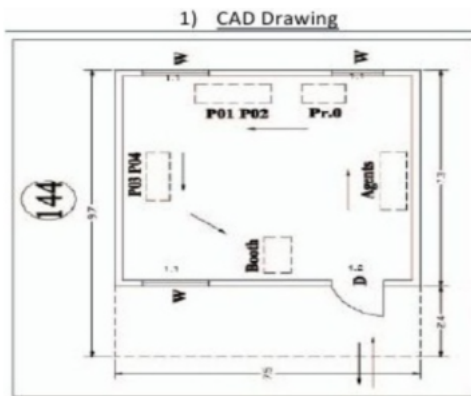

வாக்காளர் பதிவு அலுவலரின்
கையொப்பம்

Nazri Naksha

Google Map View

Polling Station Building Front View

Polling Station Front View

Cad View

Key MAP View

சட்டமன்றத் தொகுதியின் எண் மற்றும் பெயர் : 208-திருச்சூழி
பிரிவு எண் மற்றும் பெயர் 1-சொட்டமுறி (வ.கி), சாலைஇலுப்பைகுளம் (ஊ), வார்டு3 உவர்புளியங்குளம்