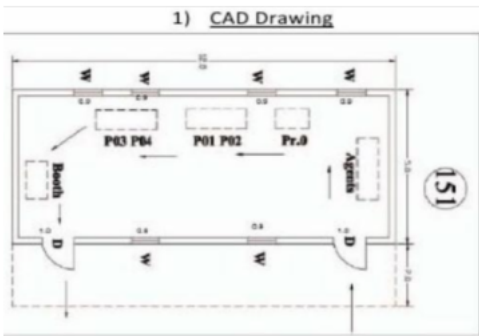

Polling Station Front View

1) CAD Drawing

1) CAD Drawing

Cad View

Key MAP View

- a) Landmarks
- (b) Road names
- (c) Traffic flow

சட்டமன்றத் தொகுதியின் எண் மற்றும் பெயர் : 208-திருச்சூழி
பிரிவு எண் மற்றும் பெயர் 1-வரிசையூர் (வ.கி), வரிசையூர் (ஊ), வார்டு 1 வரிசையூர்